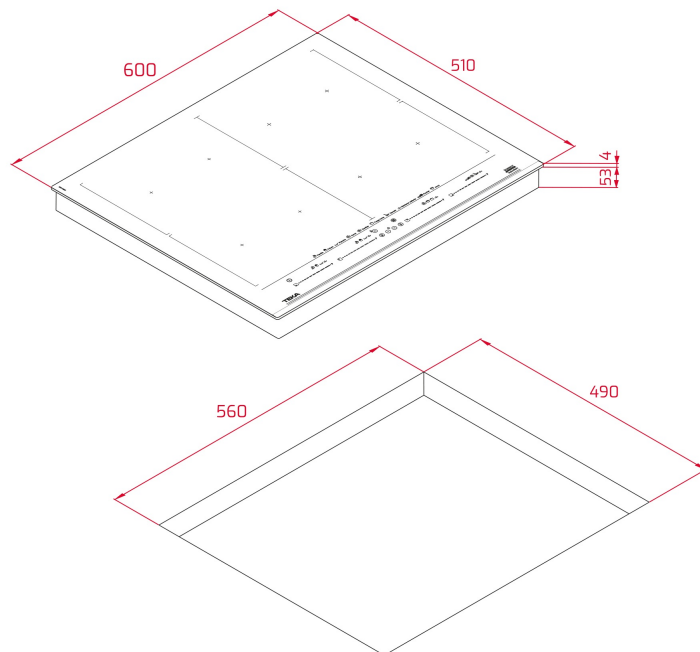

DIMENSIONES

Altura del producto (mm): 57
Anchura del producto (mm): 600
Profundidad del producto (mm): 510
Longitud del producto (mm):
Peso neto (kg): 13,245

ESPECIFICACIONES TÉCNICAS

MEDIDAS DE AJUSTE

Anchura del hueco (mm): 560
Profundidad del hueco (mm): 490
Altura del hueco (cm): 53

Número de zonas de cocción: 4
Zona de cocción trasera izquierda - Diámetro (mm): 262,5 X 195
Zona de cocción trasera izquierda - Detección de recipiente (mm): Ø 80
Zona de cocción trasera izquierda - Tipo: Flex Zone
Zona de cocción trasera izquierda - Consumo (W): 2400-3000
Zona de cocción frontal izquierda - Diámetro (mm): 262,5 X 195
Zona de cocción frontal izquierda - Detección de recipiente (mm): Ø 80
Zona de cocción frontal izquierda - Tipo: Flex Zone
Zona de cocción frontal izquierda - Consumo (W): 2400-3000
Zona de cocción trasera central - Detección de recipiente (mm): Ø 80
Zona de cocción frontal central - Detección de recipiente (mm): Ø 80
Zona de cocción trasera derecha - Diámetro (mm): 262,5 X 195
Zona de cocción trasera derecha - Detección de recipiente (mm): Ø 110
Zona de cocción trasera derecha - Tipo: Flex Zone
Zona de cocción trasera derecha - Consumo (W): 2400-3000
Zona de cocción frontal derecha - Diámetro (mm): 262,5 X 195
Zona de cocción frontal derecha - Detección de recipiente (mm): Ø 110
Zona de cocción frontal derecha - Tipo: Flex Zone
Zona de cocción frontal derecha - Consumo (W): 2400-3000