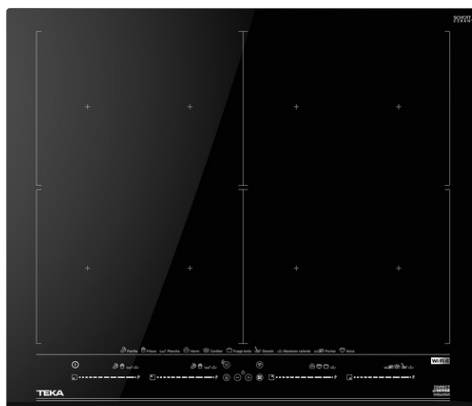

Teka Home IZF 68780 MST Placa de inducción inteligente FullFlex con conexión wifi y funciones directas

Flex

Seguridad por
Termopar
integrada

Easy
installation

MultiSlider

Función Power

Función Power
Plus

DESCRIPCIÓN

Placa de inducción inteligente FullFlex con conexión wifi y funciones directas

GAMA

Maestro

COLORES

REFERENCIA

REF. 112500036
EAN. 8434778014709

CARACTERÍSTICAS

Teka Home: electrodomésticos inteligentes con conexión Wi-fi
Placa de inducción FullFlex
Función HobtoHood
Funciones directas con sensores de temperatura: Pochar, Confitar, Arroz, Parrilla, Fritura, Plancha, Mantener Caliente, Hervir, Fuego Lento y Derretir
Touch Control Multislíder
4 zonas de cocinado
4 zonas Ø 296,5 x 197,5 mm
Desconexión automática
Bloqueo de seguridad para niños
Indicador de calor residual
Kit de fácil instalación
Potencia nominal máxima: 7400W

DIMENSIONES

Altura del producto (mm): 57
Anchura del producto (mm): 600
Profundidad del producto (mm): 510
Longitud del producto (mm):
Peso neto (kg): 13,245

ESPECIFICACIONES TÉCNICAS

MEDIDAS DE AJUSTE

Anchura del hueco (mm): 560
Profundidad del hueco (mm): 490
Altura del hueco (cm): 53