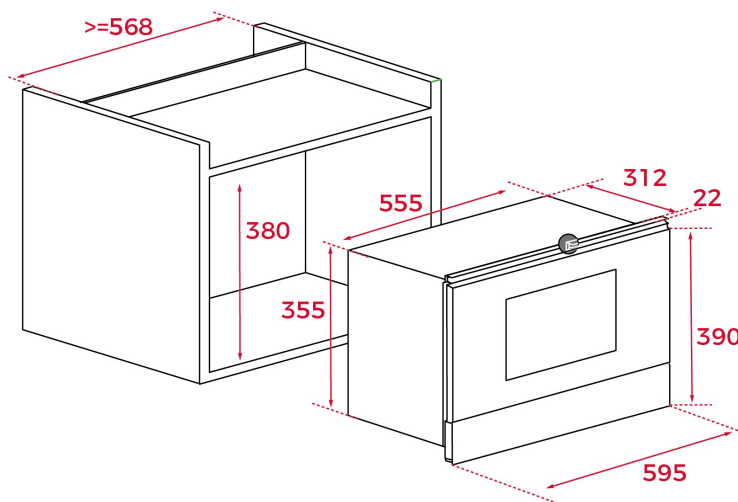

DIMENSIONES

Altura del producto (mm): 334

Anchura del producto (mm):

595

Profundidad del producto

(mm): 390

Longitud del producto (mm):

Peso neto (kg): 22