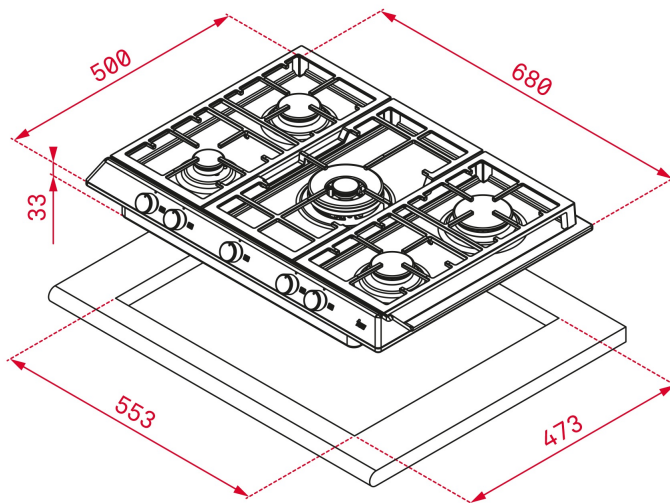

## DIMENSIONES

**Altura del producto (mm):** 84  
**Anchura del producto (mm):** 680  
**Profundidad del producto (mm):** 500  
**Longitud del producto (mm):** 553  
**Peso neto (kg):** 11,6

### MEDIDAS DE AJUSTE

**Anchura del hueco (mm):** 553  
**Profundidad del hueco (mm):** 473  
**Altura del hueco (cm):** 32