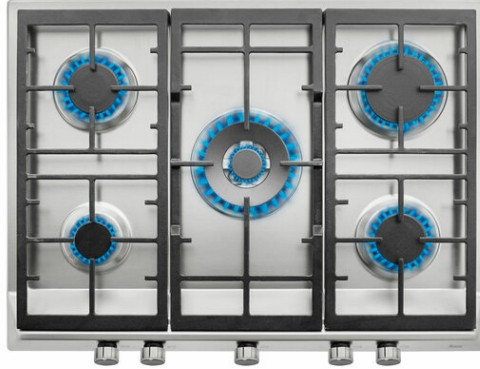

**TEKA**

**EX 70.1 5G AI AL DR CI** Placa de gas de 68 cm con mandos frontales de gas butano

Autoencendido  
integrado

Seguridad por  
Termopar  
integrada

**DESCRIPCIÓN**

Placa de gas de 68 cm con mandos frontales de gas butano

**GAMA**

Total

**COLORES**

**REFERENCIA**

REF. 112610043  
EAN. 8434778019537

**CARACTERÍSTICAS**

Placa de cocción a gas butano

Mandos frontales metalizados incorporados con frente negro

Seguridad por termopar integrada en quemador individual

Autoencendido integrado en quemador y accionado por cada mando

Quemadores de alta eficiencia

5 quemadores de gas:

-1 quemador auxiliar,1,00 Kw

-2 quemadores semi-rápidos,1,75 Kw

-1 quemador rápido,2,80 Kw

-1 quemador de doble anillo,4,00 Kw

Parrillas de fundición amplia superficie

Gas Butano con inyectores para gas natural incluidos. Si se precisa la transformación de la placa para el cambio de gas,la realizará nuestro servicio técnico oficial de forma gratuita.