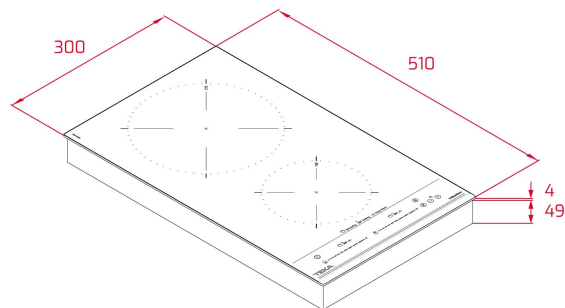

Programador del tiempo de cocción

2 zonas de inducción:

-1 placa de Ø 215 mm

-1 placa de Ø 150 mm

Función Power Plus de máxima potencia en todas las placas inductivas (1.600 W - 3.000 W)

Función STOP & GO

Modo Silencio

## DIMENSIONES

**Altura del producto (mm):** 53  
**Anchura del producto (mm):**  
300  
**Profundidad del producto  
(mm):** 510  
**Longitud del producto (mm):**  
**Peso neto (kg):** 4,78

### MEDIDAS DE AJUSTE

**Anchura del hueco (mm):** 280  
**Profundidad del hueco (mm):** 490  
**Altura del hueco (cm):** 49