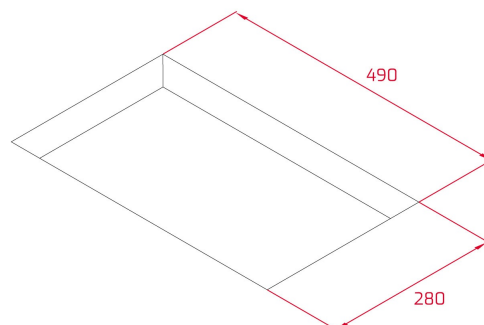

Programador del tiempo de cocción

2 zonas de inducción:

-1 placa de Ø 215 mm

-1 placa de Ø 150 mm

Función Power Plus de máxima potencia en todas las placas inductivas (1.600 W - 3.000 W)

Función STOP & GO

Modo Silencio

## DIMENSIONES

**Altura del producto (mm):** 53  
**Anchura del producto (mm):**  
300  
**Profundidad del producto  
(mm):** 510  
**Longitud del producto (mm):**  
**Peso neto (kg):** 4,78