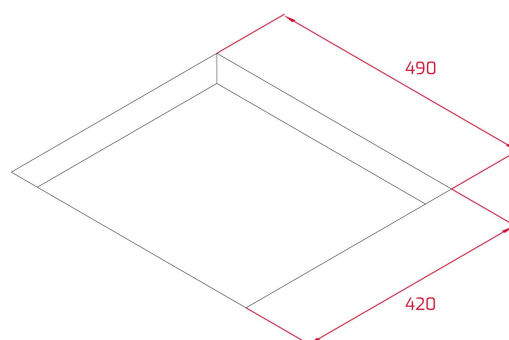

Programador del tiempo de cocción

2 zonas de inducción:

-1 placa de Ø 280 mm

-1 placa de Ø 150 mm

Función Power Plus de máxima potencia en todas las placas inductivas (2.500 W - 1.600 W)

Función STOP & GO

Modo Silencio

## DIMENSIONES

**Altura del producto (mm):** 53  
**Anchura del producto (mm):**  
450  
**Profundidad del producto  
(mm):** 510  
**Longitud del producto (mm):**  
**Peso neto (kg):** 6,32