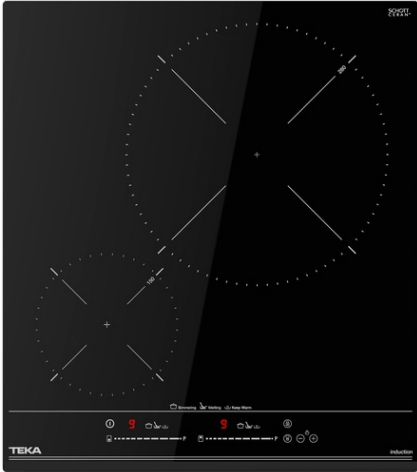

# IZC 42400 MSP Placa inducción de 45 cm con control táctil MultiSlider y 2 zonas de cocinado

Seguridad por Termopar integrada

Easy installation

MultiSlider

Función Power

Función Power Plus

## DESCRIPCIÓN

Placa inducción de 45 cm con control táctil MultiSlider y 2 zonas de cocinado