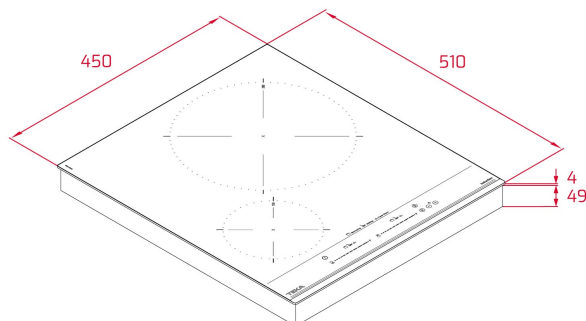

Programador del tiempo de cocción

2 zonas de inducción:

-1 placa de Ø 280 mm

-1 placa de Ø 150 mm

Función Power Plus de máxima potencia en todas las placas inductivas (2.500 W - 1.600 W)

Función STOP & GO

Modo Silencio

## DIMENSIONES

**Altura del producto (mm):** 53  
**Anchura del producto (mm):**  
450  
**Profundidad del producto  
(mm):** 510  
**Longitud del producto (mm):**  
**Peso neto (kg):** 6,32

### MEDIDAS DE AJUSTE

**Anchura del hueco (mm):** 420  
**Profundidad del hueco (mm):** 490  
**Altura del hueco (cm):** 49