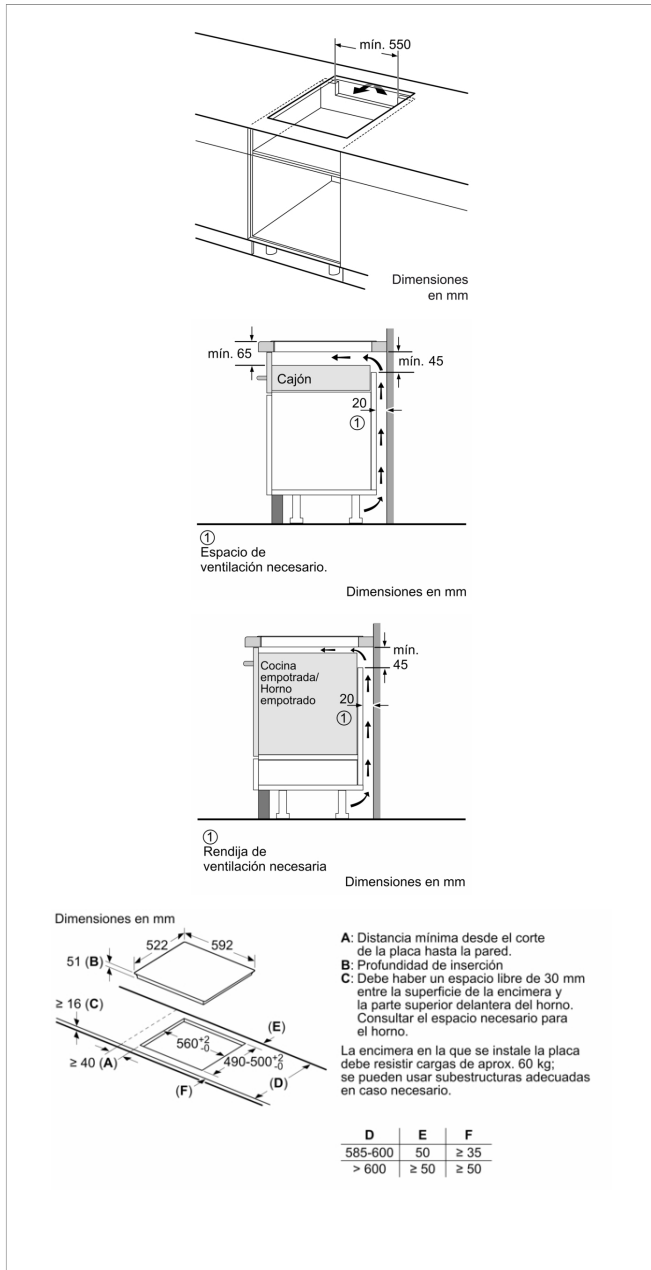

Placa inducción, 60 cm, titanio
3EB960AV

Características

Familia de Producto: Placa independiente vitrocerámica
Tipo de construcción: Integrable
Entrada de energía: Eléctrico
Número de posiciones que se pueden usar al mismo tiempo: 4
Dimensiones de instalación necesarias (H x W x D): 51 x 560-560 x 490-500 mm
Anchura del producto: 592 mm
Dimensiones de instalación necesarias (H x W x D): 51 x 592 x 522 mm
Medidas del producto embalado: 126 x 753 x 603 mm
Peso neto: 14,959 kg
Peso bruto: 16,1 kg
Indicador de calor residual: Separado
Ubicación del panel de mandos: Frontal de placa de cocina
Certificaciones de homologación: AENOR, CE
Longitud del cable de alimentación eléctrica: 110 cm
Código EAN: 4242006287726
Potencia de conexión eléctrica: 7400 W
Tensión: 220-240 V
Frecuencia: 50; 60 Hz

Características de consumo y conexión

2021-10-03