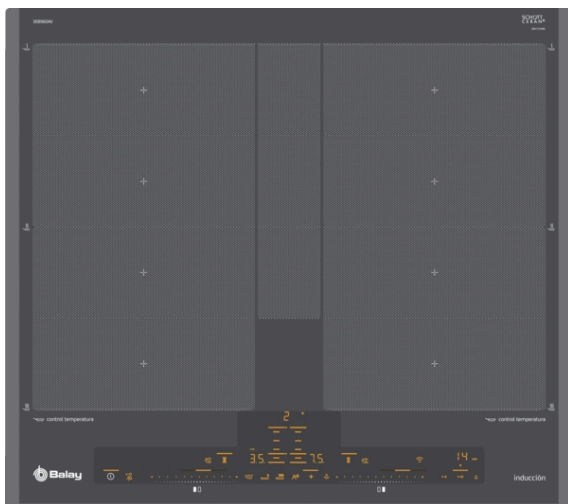

Placa inducción, 60 cm, titanio
3EB960AV

3EB960AV

- Control placa-campana: selección de las funciones de la campana a través de la placa de inducción.
- Control Plus con 17 niveles de cocción en cada zona.
- 2 zonas de inducción con función Sprint® (boost):
 - - 1 zona Flex Inducción de 38 x 22,5 cm.
 - - 1 inductor central adicional.
 - - 1 zona Flex Inducción de 38 x 22,5 cm.
- Control de temperatura del aceite con 5 niveles en todas las zonas de cocción.
- Función Reconocimiento de desplazamiento del recipiente.
- Función Zona Móvil.
- Función Comprobar recipiente.
- Función Limpieza: bloqueo del control.
- Función Memoria.
- Función Inicio automático.
- Función Mi consumo.
- Función Cronómetro.
- Programación de tiempo de cocción para cada zona.
- Función Alarma con duración de aviso regulable.
- Función de Seguridad para niños con opción de bloqueo permanente o temporal.
- Función Silencio: posibilidad de desconectar los avisos sonoros.
- Autodesconexión antiolvido de la placa.
- Indicador de 2 niveles de calor residual para cada zona de cocción (H/h).
- Función Potencia máxima regulable: posibilidad de limitar la potencia total de la placa.
- Incluye una guía rápida para el Control de temperatura del aceite.
- Libro de recetas gratuito bajo pedido.
- Potencia total máxima de la placa: 7.4 kw