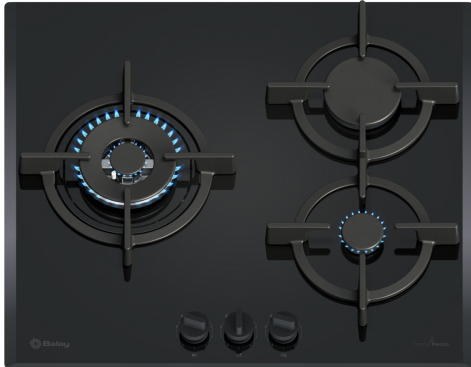

**Placa de gas, 60 cm, Cristal templado,
Negro
3ETG663RB**

**Placa de gas con un preciso control de la
llama y fácil limpieza gracias a los mandos
metálicos extraíbles y sus parrillas de hierro
fundido lavables en el lavavajillas.**

- Cristal templado negro de alta resistencia, y facilidad de limpieza.
- La cocina de gas tradicional con un aporte de innovación y estética.
- El quemador wok regula el fuego para cocinar todo tipo de alimentos.
- Estabilidad y diseño con las parrillas de hierro fundido.
- GasStop cierra el paso del gas cuando no detecta ninguna llama.

Datos técnicos

Familia de Producto:Placa de gas con mandos
 Tipo de construcción:Integrable
 Entrada de energía:Gas
 Número de posiciones que se pueden usar al mismo tiempo: 3
 Dimensiones de instalación necesarias (H x W x D): 45 x 560-560 x 480-490 mm
 Anchura:590 mm
 Dimensiones de instalación necesarias (H x W x D):54x590x520 mm
 Medidas del producto embalado: 141 x 651 x 578 mm
 Peso neto: 13.0 kg
 Peso bruto: 14.2 kg
 Indicador de calor residual:Sin
 Ubicación del panel de mandos: Frontal de placa de cocina
 Material de la superficie básica:Cristal templado
 Color superficie superior: Negro
 Color del marco: Negro
 Longitud del cable de alimentación eléctrica: 100 cm
 Código EAN: 4242006311520
 Potencia de conexión de gas: 8000 W
 Intensidad corriente eléctrica:3 A
 Tensión:220-240 V
 Frecuencia:50; 60 Hz

Placa de gas, 60 cm, Cristal templado, Negro 3ETG663RB

Placa de gas con un preciso control de la llama y fácil limpieza gracias a los mandos metálicos extraíbles y sus parrillas de hierro fundido lavables en el lavavajillas.