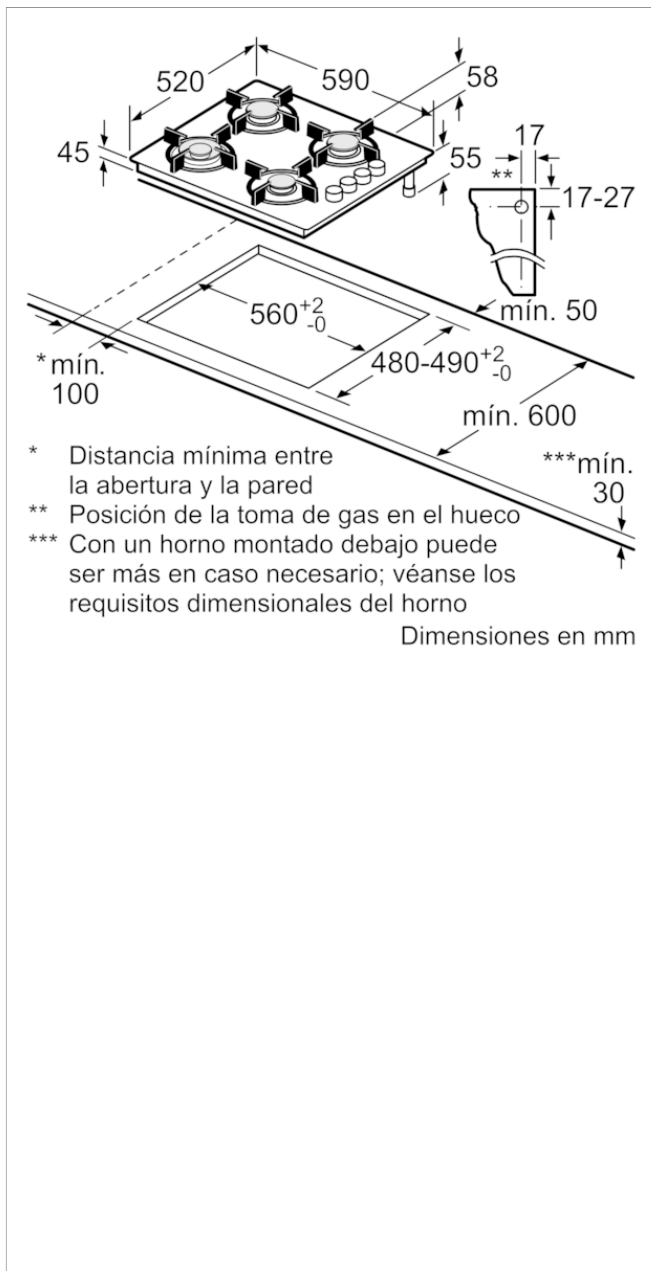

Placa de gas, 60 cm, Vidrio templado
3ETG464MB

3ETG464MB

- 4 quemadores de gas:
- - Delante derecha: auxiliar de hasta 1 kW
- - Detrás derecha: semi-rápido de hasta 1.7 kW
- - Delante izquierda: rápido de hasta 3 kW
- - Detrás izquierda: semi-rápido de hasta 1.7 kW
- Parrillas metálicas.
- Autoencendido integrado en los mandos
- Seguridad Gas Stop: incorpora un sistema electromecánico de corte de gas en caso de que la llama se apague accidentalmente
- Preparada para gas butano/biometano
- Inyectores de gas natural/biometano incluidos para este modelo. Si se precisa, se realizará la conversión por parte del Servicio al Cliente Balay

Accesorios incluidos

4242006248772

**Placa de gas, 60 cm, Vidrio templado
3ETG464MB**

Características

Familia de Producto: Placa de gas con mandos

Tipo de construcción: Integrable

Entrada de energía: Gas

Número de posiciones que se pueden usar al mismo tiempo: 4

Tipo de dispositivos de regulación: mandos en forma de espada

Dimensiones de instalación necesarias (H x W x D): 45 x 560-562 x 480-492

Anchura del producto: 590

Dimensiones de instalación necesarias (H x W x D): 45 x 590 x 520

Medidas del producto embalado (mm): 141 x 651 x 578

Peso neto (kg): 8,595

Peso bruto (kg): 9,5

Indicador de calor residual: No tiene

Ubicación del panel de mandos: Derecha

Material de la superficie básica: Vidrio templado