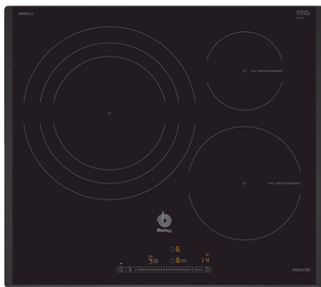

Placa de inducción, 60 cm, negro
3EB967LU

3EB967LU

- Control deslizante Balay con 17 niveles de cocción en cada zona.
- 3 zonas de inducción con función Sprint® (boost):
 - - 1 zona extra gigante de 32 cm.
 - - 1 zona de 15 cm.
 - - 1 zona de 21 cm.
- Control de temperatura del aceite con 4 niveles: rehogar, suave, medio y fuerte.
- Función Comprobar recipiente.
- Función Limpieza: bloqueo del control.
- Función Memoria.
- Función Inicio automático.
- Programación de tiempo de cocción para cada zona.
- Función Alarma con duración de aviso regulable.
- Función de Seguridad para niños con opción de bloqueo permanente o temporal.
- Autodesconexión antiolvido de la placa.
- Función Potencia máxima regulable: posibilidad de limitar la potencia total de la placa.
- Función Silencio: posibilidad de desconectar los avisos sonoros.
- Indicador de 2 niveles de calor residual para cada zona de cocción (H/h).
- Incluye una guía rápida para el Control de temperatura del aceite.
- Libro de recetas gratuito bajo pedido.
- Sistema de fácil instalación.

Accesorios opcionales

3AB3030L Accesorio de unión

3AB39230 Sartén base 21cm. control de temperatura

3SA0015X Sartén 15 cm diámetro

3SA0021X Sartén 21 cm diámetro

Accesorios incluidos

4242006254391

4 niveles

Programación tiempo

Placa de inducción, 60 cm, negro 3EB967LU

Características

Familia de Producto: Placa independiente vitrocerámica

Tipo de construcción: Integrable

Entrada de energía: Eléctrico

Número de posiciones que se pueden usar al mismo tiempo: 3

Peso neto (kg): 13,039

Peso bruto (kg): 14,2

Indicador de calor residual: Separado

Ubicación del panel de mandos: Frontal de placa de cocina

Material de la superficie básica: Vitrocerámica

Color superficie superior: negro