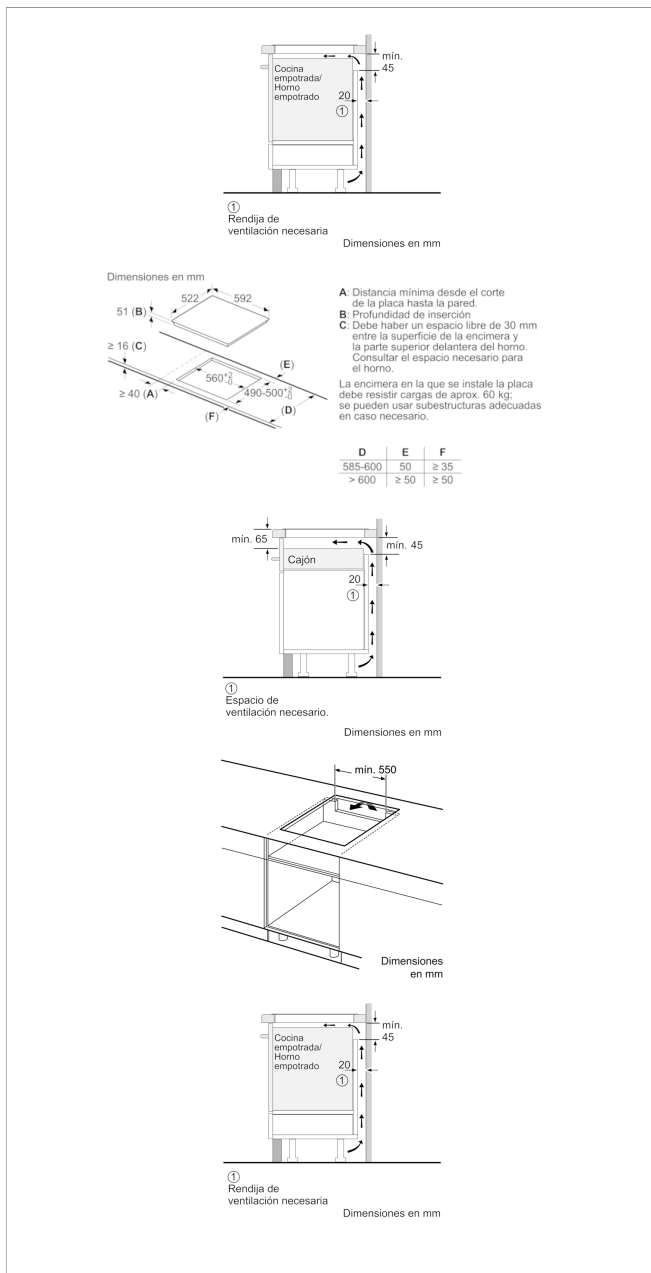

Accesorios opcionales

3AB3030L Accesorio de unión

3AB39230 Sartén base 21cm. control de temperatura

3SA0015X Sartén 15 cm diámetro

3SA0021X Sartén 21 cm diámetro

Accesorios incluidos

4242006254391

4 niveles

Programación tiempo

Placa de inducción, 60 cm, negro 3EB967LU

Características

Familia de Producto: Placa independiente vitrocerámica

Tipo de construcción: Integrable

Entrada de energía: Eléctrico

Número de posiciones que se pueden usar al mismo tiempo: 3

Dimensiones de instalación necesarias (H x W x D): 51 x 560-560 x 490-500

Anchura del producto: 592

Dimensiones de instalación necesarias (H x W x D): 51 x 592 x 522

Medidas del producto embalado (mm): 126 x 753 x 603

Peso neto (kg): 13,039

Peso bruto (kg): 14,2

Indicador de calor residual: Separado

Ubicación del panel de mandos: Frontal de placa de cocina

Material de la superficie básica: Vitrocerámica

Color superficie superior: negro