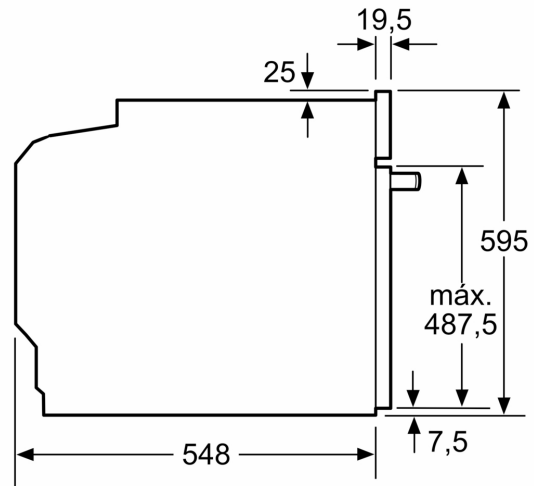

### Datos técnicos

Tipo de construcción:	Integrable
Sistema de limpieza:	Hidrolítico
Dimensiones de instalación necesarias (H x W x D):	585-595 x 560-568 x 550 mm
Dimensiones de instalación necesarias (H x W x D):	595x594x548 mm
Medidas del producto embalado:	675x660x690 mm
Material del panel de mandos:	Cristal
Material de la puerta:	vidrio
Peso neto:	34.0 kg
Volúmen útil (de la cavidad):	71 l
Método de cocción:	Fritura por aire, Grill total, Aire caliente suave, Aire caliente, Hornear, Horno de leña, Solera, Turbo grill
Longitud del cable de alimentación eléctrica:	120 cm
Código EAN:	4242006322465
Número de cavidades - (2010/30/CE):	1
Clase de eficiencia energética (2010/30/EC):	A+
Consumo de energía por ciclo convencional (2010/30/EC):	0.94 kWh/cycle
Energy consumption per cycle forced air convection (2010/30/EC):	0.69 kWh/cycle
Índice de eficiencia energética (2010/30/CE):	81.2 %
Potencia de conexión:	3400 W
Intensidad corriente eléctrica:	16 A
Tensión:	220-240 V
Frecuencia:	50; 60 Hz
Tipo de enchufe:	Schuko con conexión a tierra
Accesorios incluidos:	1 x Parrilla profesional, 1 x Bandeja universal, 1 x Bandeja de cocción Air Fry

**Horno, 60 x 60 cm, Cristal negro**  
**3HB5159N4**

Dimensiones en mm

Dimensiones en mm

Dimensiones en mm

**A:** 19,5 mm

**B:** Espacio para la conexión del aparato  
320 x 115 mm

Montaje con una placa.

Distancia mín.:  
Placa de inducción: 5 mm  
Cocina de gas: 5 mm  
Cocina eléctrica: 2 mm

Dimensiones en mm