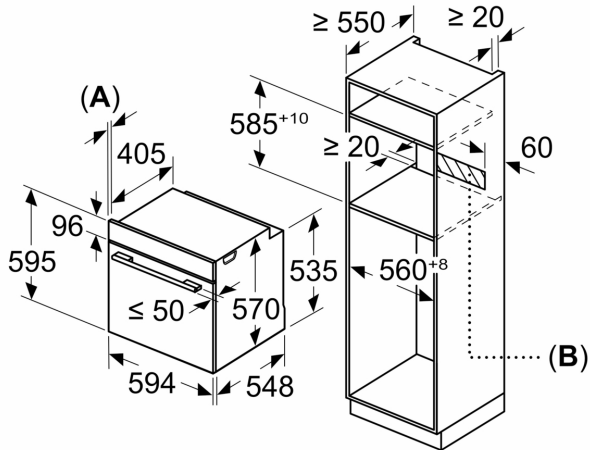

### Datos técnicos

Tipo de construcción:	Integrable
Sistema de limpieza:	Hidrolítico
Dimensiones de instalación necesarias (H x W x D):	585-595 x 560-568 x 550 mm
Dimensiones de instalación necesarias (H x W x D):	595x594x548 mm
Medidas del producto embalado:	675x660x690 mm
Material del panel de mandos:	Cristal
Material de la puerta:	vidrio
Peso neto:	34.0 kg
Volúmen útil (de la cavidad):	71 l
Método de cocción:	Fritura por aire, Grill total, Aire caliente suave, Aire caliente, Hornear, Horno de leña, Solera, Turbo grill
Longitud del cable de alimentación eléctrica:	120 cm
Código EAN:	4242006322465
Número de cavidades - (2010/30/CE):	1
Clase de eficiencia energética (2010/30/EC):	A+
Consumo de energía por ciclo convencional (2010/30/EC):	0.94 kWh/cycle
Energy consumption per cycle forced air convection (2010/30/EC):	0.69 kWh/cycle
Índice de eficiencia energética (2010/30/CE):	81.2 %
Potencia de conexión:	3400 W
Intensidad corriente eléctrica:	16 A
Tensión:	220-240 V
Frecuencia:	50; 60 Hz
Tipo de enchufe:	Schuko con conexión a tierra
Accesorios incluidos:	1 x Parrilla profesional, 1 x Bandeja universal, 1 x Bandeja de cocción Air Fry

**Horno, 60 x 60 cm, Cristal negro**  
**3HB5159N4**

Dimensiones en mm

Dimensiones en mm

Dimensiones en mm

**A:** 19,5 mm

**B:** Espacio para la conexión del aparato  
320 x 115 mm

Montaje con una placa.

Distancia mín.:  
Placa de inducción: 5 mm  
Cocina de gas: 5 mm  
Cocina eléctrica: 2 mm

Dimensiones en mm