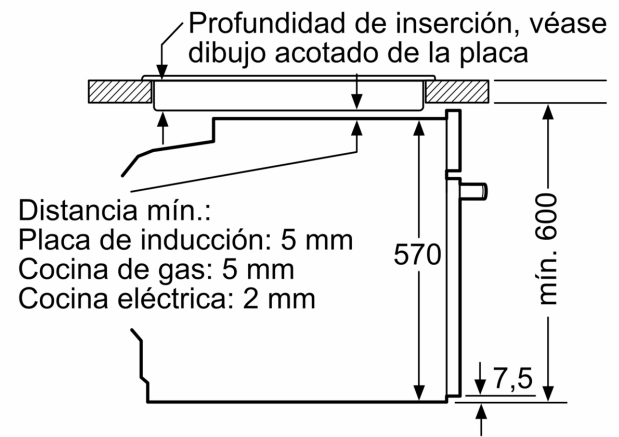

### Datos técnicos

Tipo de construcción:	Integrable
Sistema de limpieza:	Hidrolítico
Dimensiones de instalación necesarias (H x W x D):	585-595 x 560-568 x 550 mm
Dimensiones de instalación necesarias (H x W x D):	595x594x548 mm
Medidas del producto embalado:	675x660x690 mm
Material del panel de mandos:	Cristal
Material de la puerta:	vidrio
Peso neto:	34.0 kg
Volúmen útil (de la cavidad):	71 l
Método de cocción:	Fritura por aire, Grill total, Aire caliente suave, Aire caliente, Hornear, Horno de leña, Solera, Turbo grill
Longitud del cable de alimentación eléctrica:	120 cm
Código EAN:	4242006322465
Número de cavidades - (2010/30/CE):	1
Clase de eficiencia energética (2010/30/EC):	A+
Consumo de energía por ciclo convencional (2010/30/EC):	0.94 kWh/cycle
Energy consumption per cycle forced air convection (2010/30/EC):	0.69 kWh/cycle
Índice de eficiencia energética (2010/30/CE):	81.2 %
Potencia de conexión:	3400 W
Intensidad corriente eléctrica:	16 A
Tensión:	220-240 V
Frecuencia:	50; 60 Hz
Tipo de enchufe:	Schuko con conexión a tierra
Accesorios incluidos:	1 x Parrilla profesional, 1 x Bandeja universal, 1 x Bandeja de cocción Air Fry

**Horno, 60 x 60 cm, Cristal negro**  
**3HB5159N4**

Dimensiones en mm

Dimensiones en mm

Dimensiones en mm

**A:** 19,5 mm

**B:** Espacio para la conexión del aparato  
320 x 115 mm

Montaje con una placa.

Distancia mín.:  
Placa de inducción: 5 mm  
Cocina de gas: 5 mm  
Cocina eléctrica: 2 mm

Dimensiones en mm