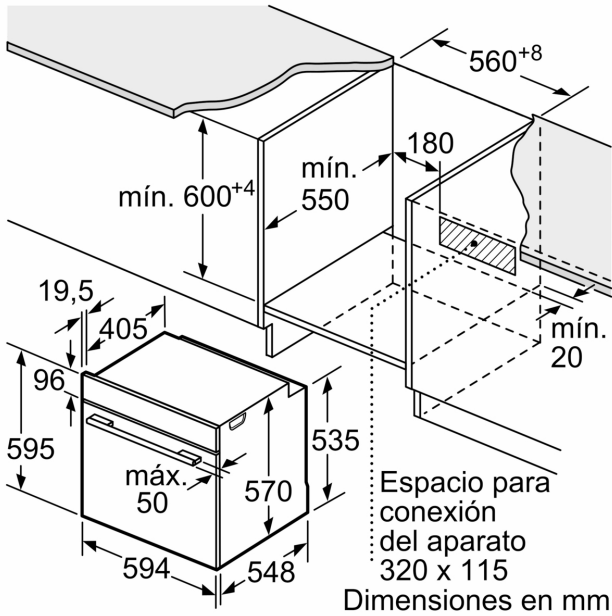

### Datos técnicos

Tipo de construcción:	Integrable
Sistema de limpieza:	Hidrolítico
Dimensiones de instalación necesarias (H x W x D):	585-595 x 560-568 x 550 mm
Dimensiones de instalación necesarias (H x W x D):	595x594x548 mm
Medidas del producto embalado:	675x660x690 mm
Material del panel de mandos:	Cristal
Material de la puerta:	vidrio
Peso neto:	34.0 kg
Volúmen útil (de la cavidad):	71 l
Método de cocción:	Fritura por aire, Grill total, Aire caliente suave, Aire caliente, Hornear, Horno de leña, Solera, Turbo grill
Longitud del cable de alimentación eléctrica:	120 cm
Código EAN:	4242006322465
Número de cavidades - (2010/30/CE):	1
Clase de eficiencia energética (2010/30/EC):	A+
Consumo de energía por ciclo convencional (2010/30/EC):	0.94 kWh/cycle
Energy consumption per cycle forced air convection (2010/30/EC):	0.69 kWh/cycle
Índice de eficiencia energética (2010/30/CE):	81.2 %
Potencia de conexión:	3400 W
Intensidad corriente eléctrica:	16 A
Tensión:	220-240 V
Frecuencia:	50; 60 Hz
Tipo de enchufe:	Schuko con conexión a tierra
Accesorios incluidos:	1 x Parrilla profesional, 1 x Bandeja universal, 1 x Bandeja de cocción Air Fry

**Horno, 60 x 60 cm, Cristal negro**  
**3HB5159N4**

Dimensiones en mm

Dimensiones en mm

Dimensiones en mm

**A:** 19,5 mm

**B:** Espacio para la conexión del aparato  
320 x 115 mm

Montaje con una placa.

Distancia mín.:  
Placa de inducción: 5 mm  
Cocina de gas: 5 mm  
Cocina eléctrica: 2 mm

Dimensiones en mm