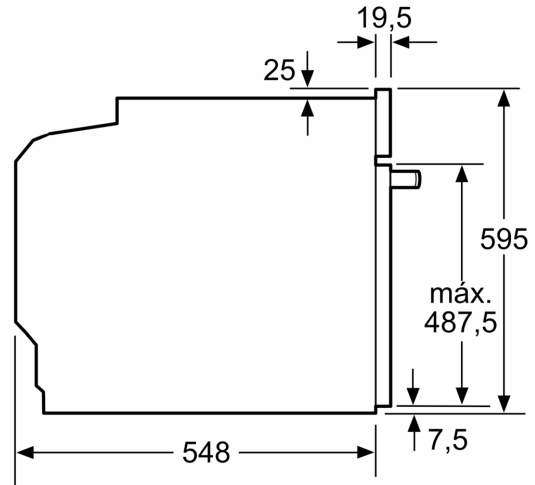

**Tus asados quedarán perfectamente dorados por fuera y jugosos por dentro gracias a la Función Vapor de tu horno Balay.**

Tipo de construcción: .....Integrable  
Sistema de limpieza: .....Pirolítico+Hidrolítico  
Dimensiones de instalación necesarias (H x W x D): .... 585-595 x 560-568 x 550 mm  
Dimensiones de instalación necesarias (H x W x D): .....595x594x548 mm  
Medidas del producto embalado: ..... 675 x 660 x 690 mm  
Material del panel de mandos: .....Cristal  
Material de la puerta: .....vidrio  
Peso neto: ..... 36.9 kg  
Volumen útil (de la cavidad): .....71 l  
Regulación de temperatura: .....Electrónica  
Número de luces interiores: ..... 1  
Longitud del cable de alimentación eléctrica: ..... 120.0 cm  
Código EAN: ..... 4242006315610  
Número de cavidades - (2010/30/CE): ..... 1  
Clase de eficiencia energética (2010/30/EC): ..... A+  
Consumo de energía por ciclo convencional (2010/30/EC): ... 0.94 kWh/cycle  
Energy consumption per cycle forced air convection (2010/30/EC): ..... 0.69 kWh/cycle  
Índice de eficiencia energética (2010/30/CE): ..... 81.2 %  
Potencia de conexión: ..... 3600 W  
Intensidad corriente eléctrica: .....16 A  
Tensión: .....220-240 V  
Frecuencia: .....50; 60 Hz  
Tipo de enchufe: .....Schuko con conexión a tierra  
Accesorios incluidos: ..... 1 x Parrilla profesional, 1 x Bandeja universal, 1 x Bandeja de cocción Air Fry

**Horno pirolítico, 60 x 60 cm, Cristal negro**  
**3HB5879N7**

Dimensiones en mm

**A:** 19,5 mm  
**B:** Espacio para la conexión del aparato  
320 x 115 mm

Montaje con una placa.

Distancia mín.:  
Placa de inducción: 5 mm  
Cocina de gas: 5 mm  
Cocina eléctrica: 2 mm