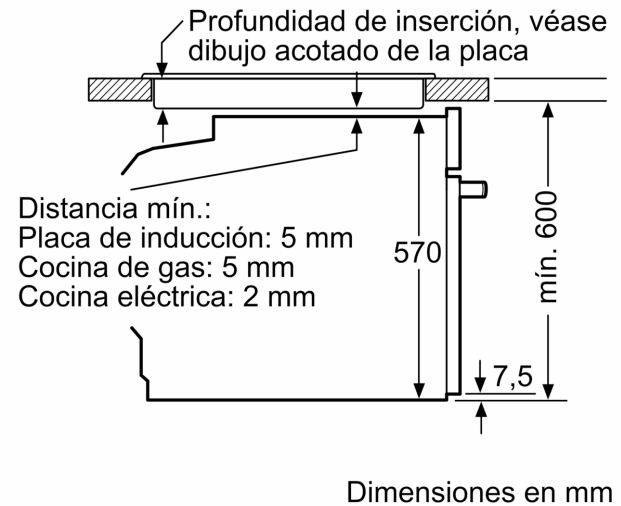

**Tus asados quedarán perfectamente dorados por fuera y jugosos por dentro gracias a la Función Vapor de tu horno Balay.**

Tipo de construcción: .....Integrable  
Sistema de limpieza: .....Pirolítico+Hidrolítico  
Dimensiones de instalación necesarias (H x W x D): .... 585-595 x 560-568 x 550 mm  
Dimensiones de instalación necesarias (H x W x D): .....595x594x548 mm  
Medidas del producto embalado: ..... 675 x 660 x 690 mm  
Material del panel de mandos: .....Cristal  
Material de la puerta: .....vidrio  
Peso neto: ..... 36.9 kg  
Volumen útil (de la cavidad): .....71 l  
Regulación de temperatura: .....Electrónica  
Número de luces interiores: ..... 1  
Longitud del cable de alimentación eléctrica: ..... 120.0 cm  
Código EAN: ..... 4242006315610  
Número de cavidades - (2010/30/CE): ..... 1  
Clase de eficiencia energética (2010/30/EC): ..... A+  
Consumo de energía por ciclo convencional (2010/30/EC): ... 0.94 kWh/cycle  
Energy consumption per cycle forced air convection (2010/30/EC): ..... 0.69 kWh/cycle  
Índice de eficiencia energética (2010/30/CE): ..... 81.2 %  
Potencia de conexión: ..... 3600 W  
Intensidad corriente eléctrica: .....16 A  
Tensión: .....220-240 V  
Frecuencia: .....50; 60 Hz  
Tipo de enchufe: .....Schuko con conexión a tierra  
Accesorios incluidos: ..... 1 x Parrilla profesional, 1 x Bandeja universal, 1 x Bandeja de cocción Air Fry

**Horno pirolítico, 60 x 60 cm, Cristal negro**  
**3HB5879N7**

Dimensiones en mm

**A:** 19,5 mm  
**B:** Espacio para la conexión del aparato  
320 x 115 mm

Montaje con una placa.

Distancia mín.:  
Placa de inducción: 5 mm  
Cocina de gas: 5 mm  
Cocina eléctrica: 2 mm