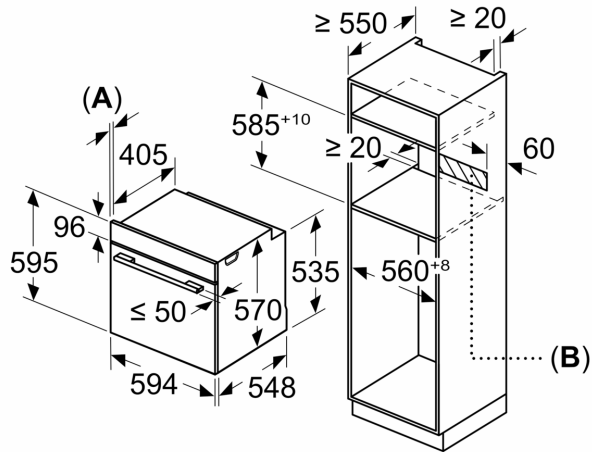

**Tus asados quedarán perfectamente dorados por fuera y jugosos por dentro gracias a la Función Vapor de tu horno Balay.**

Tipo de construcción: .....Integrable  
Sistema de limpieza: .....Pirolítico+Hidrolítico  
Dimensiones de instalación necesarias (H x W x D): .... 585-595 x 560-568 x 550 mm  
Dimensiones de instalación necesarias (H x W x D): .....595x594x548 mm  
Medidas del producto embalado: ..... 675 x 660 x 690 mm  
Material del panel de mandos: .....Cristal  
Material de la puerta: .....vidrio  
Peso neto: ..... 36.9 kg  
Volumen útil (de la cavidad): .....71 l  
Regulación de temperatura: .....Electrónica  
Número de luces interiores: ..... 1  
Longitud del cable de alimentación eléctrica: ..... 120.0 cm  
Código EAN: ..... 4242006315610  
Número de cavidades - (2010/30/CE): ..... 1  
Clase de eficiencia energética (2010/30/EC): ..... A+  
Consumo de energía por ciclo convencional (2010/30/EC): ... 0.94 kWh/cycle  
Energy consumption per cycle forced air convection (2010/30/EC): ..... 0.69 kWh/cycle  
Índice de eficiencia energética (2010/30/CE): ..... 81.2 %  
Potencia de conexión: ..... 3600 W  
Intensidad corriente eléctrica: .....16 A  
Tensión: .....220-240 V  
Frecuencia: .....50; 60 Hz  
Tipo de enchufe: .....Schuko con conexión a tierra  
Accesorios incluidos: ..... 1 x Parrilla profesional, 1 x Bandeja universal, 1 x Bandeja de cocción Air Fry

**Horno pirolítico, 60 x 60 cm, Cristal negro**  
**3HB5879N7**

Dimensiones en mm

**A:** 19,5 mm  
**B:** Espacio para la conexión del aparato  
320 x 115 mm

Montaje con una placa.

Distancia mín.:  
Placa de inducción: 5 mm  
Cocina de gas: 5 mm  
Cocina eléctrica: 2 mm