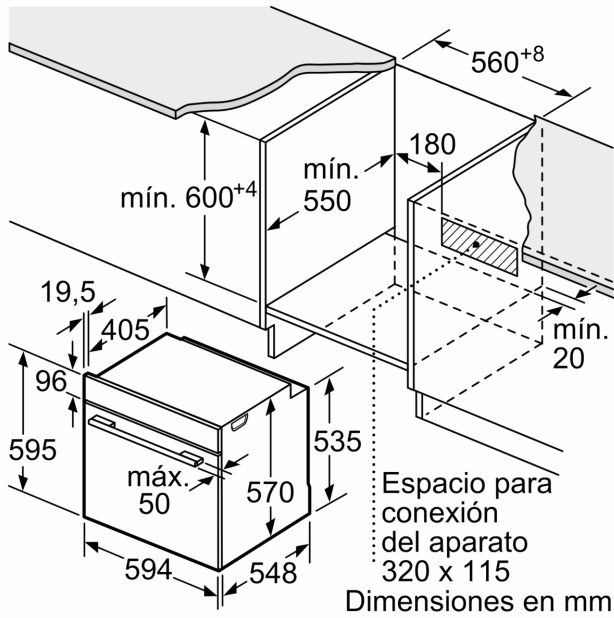

**Horno pirolítico, 60 x 60 cm, Cristal negro  
3HB5879N7**

**A+**

1 x Parrilla profesional, 1 x Bandeja universal, 1 x Bandeja de cocción Air Fry

3HZ532010 Bandeja con recubrimiento antiadherente  
3HZ538000 Railes Flex  
3HZ629070 Band. multiperforada f. freidora de aire  
3HZ638000 Railes 100% ext, reposicionables altura

**Tus asados quedarán perfectamente dorados por fuera y jugosos por dentro gracias a la Función Vapor de tu horno Balay.**

Tipo de construcción: .....Integrable  
Sistema de limpieza: .....Pirolítico+Hidrolítico  
Dimensiones de instalación necesarias (H x W x D): .... 585-595 x 560-568 x 550 mm  
Dimensiones de instalación necesarias (H x W x D): .....595x594x548 mm  
Medidas del producto embalado: ..... 675 x 660 x 690 mm  
Material del panel de mandos: .....Cristal  
Material de la puerta: .....vidrio  
Peso neto: ..... 36.9 kg  
Volumen útil (de la cavidad): .....71 l  
Regulación de temperatura: .....Electrónica  
Número de luces interiores: ..... 1  
Longitud del cable de alimentación eléctrica: ..... 120.0 cm  
Código EAN: ..... 4242006315610  
Número de cavidades - (2010/30/CE): ..... 1  
Clase de eficiencia energética (2010/30/EC): ..... A+  
Consumo de energía por ciclo convencional (2010/30/EC): ... 0.94 kWh/cycle  
Energy consumption per cycle forced air convection (2010/30/EC): ..... 0.69 kWh/cycle  
Índice de eficiencia energética (2010/30/CE): ..... 81.2 %  
Potencia de conexión: ..... 3600 W  
Intensidad corriente eléctrica: .....16 A  
Tensión: .....220-240 V  
Frecuencia: .....50; 60 Hz  
Tipo de enchufe: .....Schuko con conexión a tierra  
Accesorios incluidos: ..... 1 x Parrilla profesional, 1 x Bandeja universal, 1 x Bandeja de cocción Air Fry

**Horno pirolítico, 60 x 60 cm, Cristal negro**  
**3HB5879N7**

Dimensiones en mm

**A:** 19,5 mm  
**B:** Espacio para la conexión del aparato  
320 x 115 mm

Montaje con una placa.

Distancia mín.:  
Placa de inducción: 5 mm  
Cocina de gas: 5 mm  
Cocina eléctrica: 2 mm