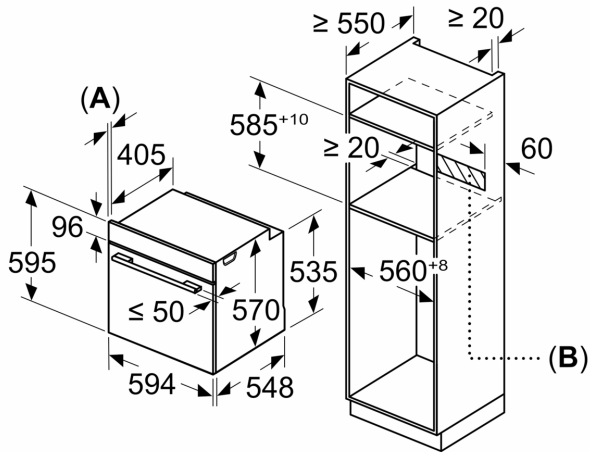

- Longitud del cable de conexión: 120 cm
- Tensión nominal: 220 - 240 V
- Potencia total a red eléctrica: 3.6 kw

Medidas

- Dimensiones del aparato (alto x ancho x fondo): 595 mm x 594 mm x 548 mm
- Dimensiones de encastre (alto x ancho x fondo): 585 mm-595 mm x 560 mm-568 mm x 550 mm
- Consultar y respetar las dimensiones de encastre facilitadas en el manual de instalación

**Horno con vapor pirolítico, 60 x 60 cm,
Cristal negro
3HA5829N3**

Dimensiones en mm

A: 19,5 mm
B: Espacio para la conexión del aparato
320 x 115 mm

Montaje con una placa.