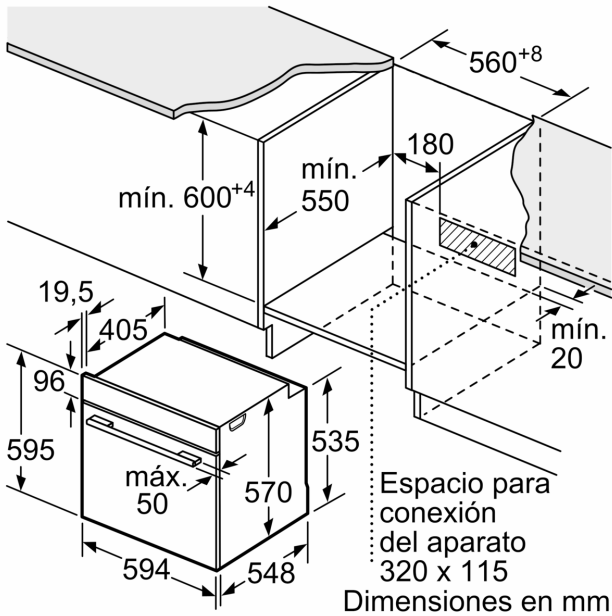

Equipamiento

Seguridad

- Baja temperatura de la puerta durante la pirólisis
- 4 UN cristales de puerta fría
- Autodesconexión de seguridad
- Seguridad para niños: bloqueo de la electrónica

Información técnica

- Longitud del cable de conexión: 120 cm
- Tensión nominal: 220 - 240 V
- Potencia total a red eléctrica: 3.6 kw

Medidas

- Dimensiones del aparato (alto x ancho x fondo): 595 mm x 594 mm x 548 mm
- Dimensiones de encastre (alto x ancho x fondo): 585 mm-595 mm x 560 mm-568 mm x 550 mm
- Consultar y respetar las dimensiones de encastre facilitadas en el manual de instalación

**Horno con vapor pirolítico, 60 x 60 cm,
Cristal negro
3HA5829N3**

Dimensiones en mm

A: 19,5 mm
B: Espacio para la conexión del aparato
320 x 115 mm

Montaje con una placa.