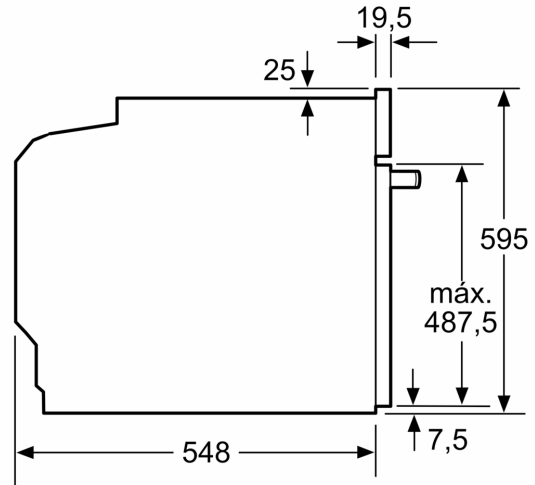

- Longitud del cable de conexión: 120 cm
- Tensión nominal: 220 - 240 V
- Potencia total a red eléctrica: 3.6 kw

Medidas

- Dimensiones del aparato (alto x ancho x fondo): 595 mm x 594 mm x 548 mm
- Dimensiones de encastre (alto x ancho x fondo): 585 mm-595 mm x 560 mm-568 mm x 550 mm
- Consultar y respetar las dimensiones de encastre facilitadas en el manual de instalación

**Horno con vapor pirolítico, 60 x 60 cm,
Cristal negro
3HA5829N3**

Dimensiones en mm

A: 19,5 mm
B: Espacio para la conexión del aparato
320 x 115 mm

Montaje con una placa.