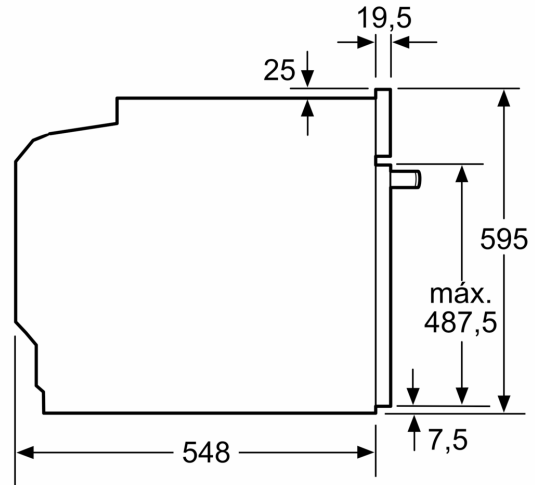

**Horno con vapor pirolítico, 60 x 60 cm,
Cristal blanco
3HA5829B3**

A+

Tus asados quedarán perfectamente dorados por fuera y jugosos por dentro gracias a la Función Vapor de tu horno Balay.

1 x Parrilla profesional, 1 x Bandeja universal, 1 x Bandeja de cocción Air Fry

3HZ532010 Bandeja con recubrimiento antiadherente
3HZ538000 Railes Flex
3HZ629070 Band. multiperforada f. freidora de aire
3HZ638000 Railes 100% ext, reposicionables altura

Tipo de construcción:Integrable
Sistema de limpieza:Pirólítico+Hidrolítico
Dimensiones de instalación necesarias (H x W x D): 585-595 x 560-568 x 550 mm
Dimensiones de instalación necesarias (H x W x D):595x594x548 mm
Medidas del producto embalado: 675 x 660 x 690 mm
Material del panel de mandos:Cristal
Material de la puerta:vidrio
Peso neto: 37.2 kg
Volumen útil (de la cavidad):71 l
Regulación de temperatura:Electrónica
Número de luces interiores: 1
Longitud del cable de alimentación eléctrica: 120.0 cm
Código EAN: 4242006315436
Número de cavidades - (2010/30/CE): 1
Clase de eficiencia energética (2010/30/EC): A+
Consumo de energía por ciclo convencional (2010/30/EC): ... 0.94 kWh/cycle
Energy consumption per cycle forced air convection (2010/30/EC): 0.69 kWh/cycle
Índice de eficiencia energética (2010/30/CE): 81.2 %
Potencia de conexión: 3600 W
Intensidad corriente eléctrica:16 A
Tensión:220-240 V
Frecuencia:50; 60 Hz
Tipo de enchufe:Schuko con conexión a tierra
Accesorios incluidos: 1 x Parrilla profesional, 1 x Bandeja universal, 1 x Bandeja de cocción Air Fry

**Horno con vapor pirolítico, 60 x 60 cm,
Cristal blanco
3HA5829B3**

Dimensiones en mm

Dimensiones en mm

- A:** 19,5 mm
- B:** Espacio para la conexión del aparato 320 x 115 mm

Montaje con una placa.

Dimensiones en mm