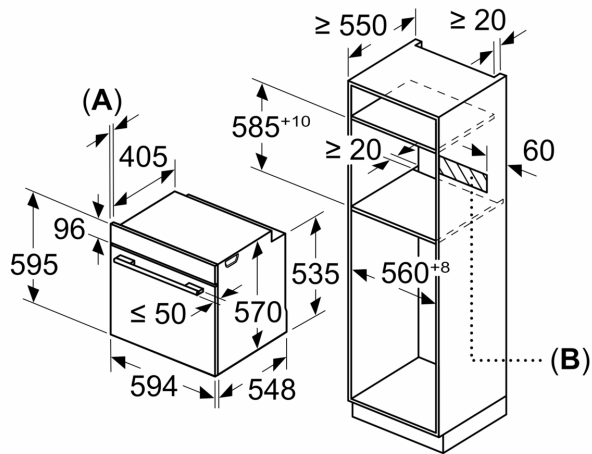

3HZ532010 Bandeja con recubrimiento antiadherente
3HZ538000 Railes Flex
3HZ629070 Band. multiperforada f. freidora de aire
3HZ638000 Railes 100% ext, reposicionables altura

Tipo de construcción:Integrable
Sistema de limpieza:Pirólítico+Hidrolítico
Dimensiones de instalación necesarias (H x W x D): 585-595 x 560-568 x 550 mm
Dimensiones de instalación necesarias (H x W x D):595x594x548 mm
Medidas del producto embalado: 675 x 660 x 690 mm
Material del panel de mandos:Cristal
Material de la puerta:vidrio
Peso neto: 37.2 kg
Volumen útil (de la cavidad):71 l
Regulación de temperatura:Electrónica
Número de luces interiores: 1
Longitud del cable de alimentación eléctrica: 120.0 cm
Código EAN: 4242006315436
Número de cavidades - (2010/30/CE): 1
Clase de eficiencia energética (2010/30/EC): A+
Consumo de energía por ciclo convencional (2010/30/EC): ... 0.94 kWh/cycle
Energy consumption per cycle forced air convection (2010/30/EC): 0.69 kWh/cycle
Índice de eficiencia energética (2010/30/CE): 81.2 %
Potencia de conexión: 3600 W
Intensidad corriente eléctrica:16 A
Tensión:220-240 V
Frecuencia:50; 60 Hz
Tipo de enchufe:Schuko con conexión a tierra
Accesorios incluidos: 1 x Parrilla profesional, 1 x Bandeja universal, 1 x Bandeja de cocción Air Fry

**Horno con vapor pirolítico, 60 x 60 cm,
Cristal blanco
3HA5829B3**

Dimensiones en mm

Dimensiones en mm

- A:** 19,5 mm
- B:** Espacio para la conexión del aparato 320 x 115 mm

Montaje con una placa.

Dimensiones en mm