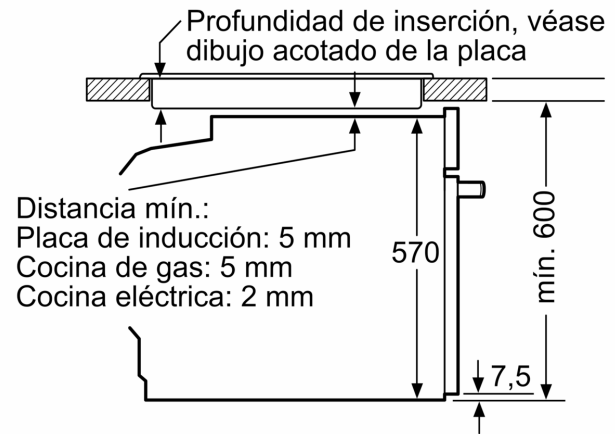

3HZ532010 Bandeja con recubrimiento antiadherente
3HZ538000 Railes Flex
3HZ629070 Band. multiperforada f. freidora de aire
3HZ638000 Railes 100% ext, reposicionables altura

Tipo de construcción:Integrable
Sistema de limpieza:Pirólítico+Hidrolítico
Dimensiones de instalación necesarias (H x W x D): 585-595 x 560-568 x 550 mm
Dimensiones de instalación necesarias (H x W x D):595x594x548 mm
Medidas del producto embalado: 675 x 660 x 690 mm
Material del panel de mandos:Cristal
Material de la puerta:vidrio
Peso neto: 37.2 kg
Volumen útil (de la cavidad):71 l
Regulación de temperatura:Electrónica
Número de luces interiores: 1
Longitud del cable de alimentación eléctrica: 120.0 cm
Código EAN: 4242006315436
Número de cavidades - (2010/30/CE): 1
Clase de eficiencia energética (2010/30/EC): A+
Consumo de energía por ciclo convencional (2010/30/EC): ... 0.94 kWh/cycle
Energy consumption per cycle forced air convection (2010/30/EC): 0.69 kWh/cycle
Índice de eficiencia energética (2010/30/CE): 81.2 %
Potencia de conexión: 3600 W
Intensidad corriente eléctrica:16 A
Tensión:220-240 V
Frecuencia:50; 60 Hz
Tipo de enchufe:Schuko con conexión a tierra
Accesorios incluidos: 1 x Parrilla profesional, 1 x Bandeja universal, 1 x Bandeja de cocción Air Fry

**Horno con vapor pirolítico, 60 x 60 cm,
Cristal blanco
3HA5829B3**

Dimensiones en mm

Dimensiones en mm

- A:** 19,5 mm
- B:** Espacio para la conexión del aparato 320 x 115 mm

Montaje con una placa.

Dimensiones en mm