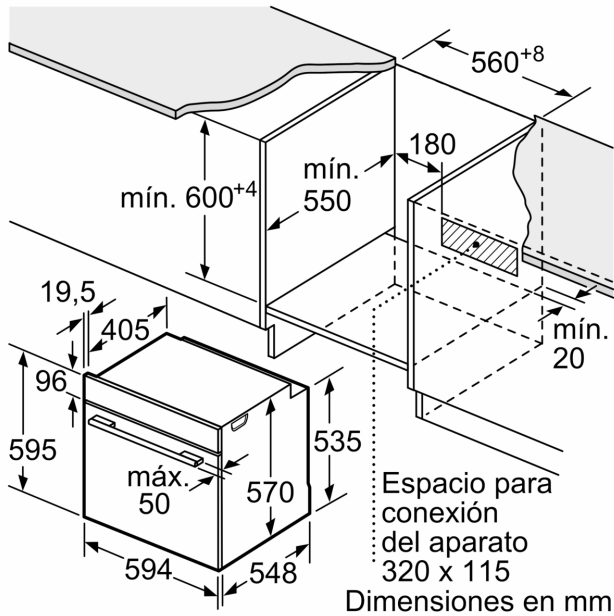

**Horno con vapor pirolítico, 60 x 60 cm,
Cristal blanco
3HA5829B3**

A+

Tus asados quedarán perfectamente dorados por fuera y jugosos por dentro gracias a la Función Vapor de tu horno Balay.

1 x Parrilla profesional, 1 x Bandeja universal, 1 x Bandeja de cocción Air Fry

3HZ532010 Bandeja con recubrimiento antiadherente
3HZ538000 Railes Flex
3HZ629070 Band. multiperforada f. freidora de aire
3HZ638000 Railes 100% ext, reposicionables altura

Tipo de construcción:Integrable
Sistema de limpieza:Pirólítico+Hidrolítico
Dimensiones de instalación necesarias (H x W x D): 585-595 x 560-568 x 550 mm
Dimensiones de instalación necesarias (H x W x D):595x594x548 mm
Medidas del producto embalado: 675 x 660 x 690 mm
Material del panel de mandos:Cristal
Material de la puerta:vidrio
Peso neto: 37.2 kg
Volumen útil (de la cavidad):71 l
Regulación de temperatura:Electrónica
Número de luces interiores: 1
Longitud del cable de alimentación eléctrica: 120.0 cm
Código EAN: 4242006315436
Número de cavidades - (2010/30/CE): 1
Clase de eficiencia energética (2010/30/EC): A+
Consumo de energía por ciclo convencional (2010/30/EC): ... 0.94 kWh/cycle
Energy consumption per cycle forced air convection (2010/30/EC): 0.69 kWh/cycle
Índice de eficiencia energética (2010/30/CE): 81.2 %
Potencia de conexión: 3600 W
Intensidad corriente eléctrica:16 A
Tensión:220-240 V
Frecuencia:50; 60 Hz
Tipo de enchufe:Schuko con conexión a tierra
Accesorios incluidos: 1 x Parrilla profesional, 1 x Bandeja universal, 1 x Bandeja de cocción Air Fry

**Horno con vapor pirolítico, 60 x 60 cm,
Cristal blanco
3HA5829B3**

Dimensiones en mm

Dimensiones en mm

- A:** 19,5 mm
- B:** Espacio para la conexión del aparato 320 x 115 mm

Montaje con una placa.

Dimensiones en mm