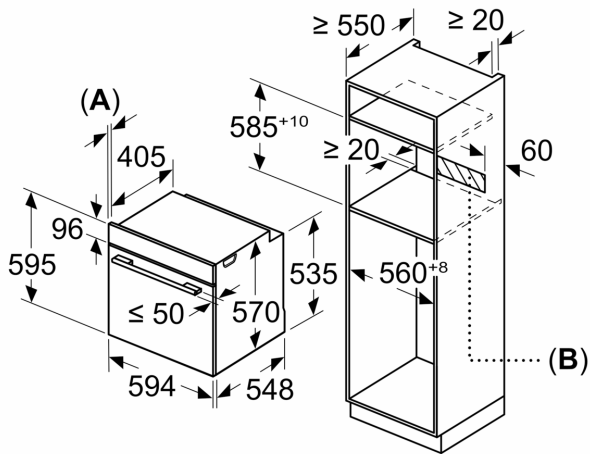

Tipo de construcción:Integrable
 Sistema de limpieza:Hidrolítico
 Dimensiones de instalación necesarias (H x W x D): 585-595 x 560-568 x 550 mm
 Dimensiones de instalación necesarias (H x W x D):595x594x548 mm
 Medidas del producto embalado: 675 x 660 x 690 mm
 Material del panel de mandos:Cristal
 Material de la puerta:vidrio
 Peso neto: 35.7 kg
 Volumen útil (de la cavidad):71 l
 Regulacion de temperatura:Electrónica
 Número de luces interiores: 1
 Longitud del cable de alimentación eléctrica: 120.0 cm
 Código EAN: 4242006315405
 Número de cavidades - (2010/30/CE): 1
 Clase de eficiencia energética (2010/30/EC):A+
 Consumo de energía por ciclo convencional (2010/30/EC): ... 0.94 kWh/cycle
 Energy consumption per cycle forced air convection (2010/30/EC): 0.69 kWh/cycle
 Índice de eficiencia energética (2010/30/CE):81.2 %
 Potencia de conexión: 3600 W
 Intensidad corriente eléctrica:16 A
 Tensión:220-240 V
 Frecuencia:50; 60 Hz
 Tipo de enchufe:Schuko con conexión a tierra
 Accesorios incluidos: 1 x Parrilla profesional, 1 x Bandeja universal, 1 x Bandeja de cocción Air Fry

Horno con vapor, 60 x 60 cm, Cristal negro
3HA5129N3

Dimensiones en mm

Dimensiones en mm

Dimensiones en mm

A: 19,5 mm

B: Espacio para la conexión del aparato 320 x 115 mm

Montaje con una placa.

Distancia mín.:
Placa de inducción: 5 mm
Cocina de gas: 5 mm
Cocina eléctrica: 2 mm

Dimensiones en mm