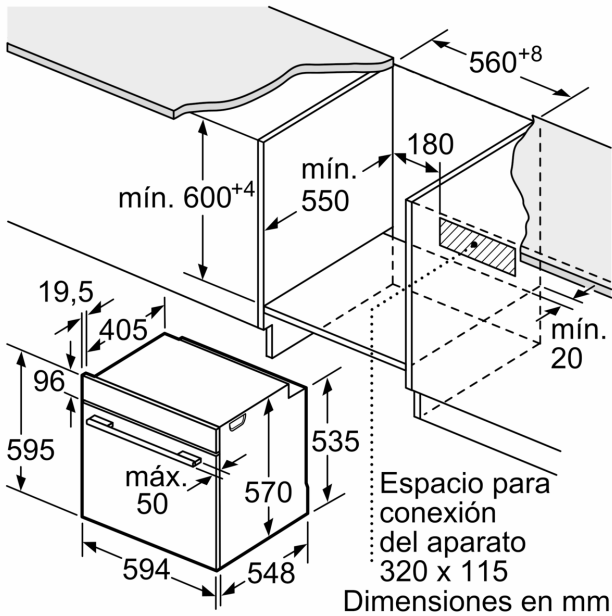

Horno con vapor, 60 x 60 cm, Cristal negro 3HA5129N3

A+

Tus asados quedarán perfectamente dorados por fuera y jugosos por dentro gracias a la Función Vapor de tu horno Balay.

- Serie Cristal: diseño, resistencia y facilidad de limpieza.
- Función AutoChef con 15 recetas. El horno lo hará todo por ti.
- Raíles Comfort Plus, extrae las bandejas completamente del horno.
- Asistente de limpieza Aqualisis, mantén tu horno en buenas condiciones.
- Sistema de apertura y cierre suave de la puerta: cómodo, seguro y sin golpes.

Tipo de construcción:Integrable
 Sistema de limpieza:Hidrolítico
 Dimensiones de instalación necesarias (H x W x D): 585-595 x 560-568 x 550 mm
 Dimensiones de instalación necesarias (H x W x D):595x594x548 mm
 Medidas del producto embalado: 675 x 660 x 690 mm
 Material del panel de mandos:Cristal
 Material de la puerta:vidrio
 Peso neto: 35.7 kg
 Volumen útil (de la cavidad):71 l
 Regulacion de temperatura:Electrónica
 Número de luces interiores: 1
 Longitud del cable de alimentación eléctrica: 120.0 cm
 Código EAN: 4242006315405
 Número de cavidades - (2010/30/CE): 1
 Clase de eficiencia energética (2010/30/EC):A+
 Consumo de energía por ciclo convencional (2010/30/EC): ... 0.94 kWh/cycle
 Energy consumption per cycle forced air convection (2010/30/EC): 0.69 kWh/cycle
 Índice de eficiencia energética (2010/30/CE):81.2 %
 Potencia de conexión: 3600 W
 Intensidad corriente eléctrica:16 A
 Tensión:220-240 V
 Frecuencia:50; 60 Hz
 Tipo de enchufe:Schuko con conexión a tierra
 Accesorios incluidos: 1 x Parrilla profesional, 1 x Bandeja universal, 1 x Bandeja de cocción Air Fry

Horno con vapor, 60 x 60 cm, Cristal negro
3HA5129N3

Dimensiones en mm

Dimensiones en mm

Dimensiones en mm

A: 19,5 mm

B: Espacio para la conexión del aparato 320 x 115 mm

Montaje con una placa.

Distancia mín.:
Placa de inducción: 5 mm
Cocina de gas: 5 mm
Cocina eléctrica: 2 mm

Dimensiones en mm