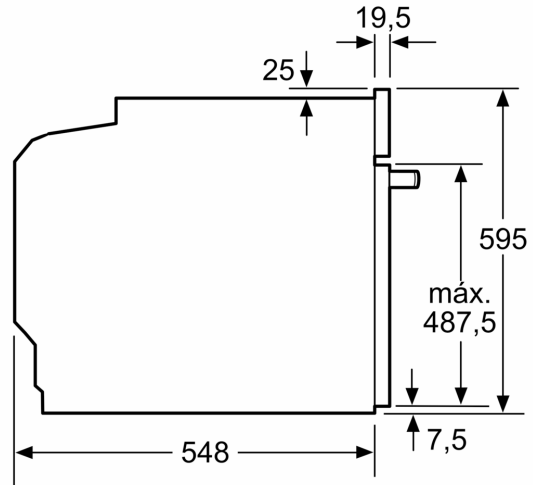

Tipo de construcción:Integrable
 Sistema de limpieza:Hidrolítico
 Dimensiones de instalación necesarias (H x W x D): 585-595 x 560-568 x 550 mm
 Dimensiones de instalación necesarias (H x W x D):595x594x548 mm
 Medidas del producto embalado: 675 x 660 x 690 mm
 Material del panel de mandos:Cristal
 Material de la puerta:vidrio
 Peso neto: 35.7 kg
 Volumen útil (de la cavidad):71 l
 Regulacion de temperatura:Electrónica
 Número de luces interiores: 1
 Longitud del cable de alimentación eléctrica: 120.0 cm
 Código EAN: 4242006315405
 Número de cavidades - (2010/30/CE): 1
 Clase de eficiencia energética (2010/30/EC):A+
 Consumo de energía por ciclo convencional (2010/30/EC): ... 0.94 kWh/cycle
 Energy consumption per cycle forced air convection (2010/30/EC): 0.69 kWh/cycle
 Índice de eficiencia energética (2010/30/CE):81.2 %
 Potencia de conexión: 3600 W
 Intensidad corriente eléctrica:16 A
 Tensión:220-240 V
 Frecuencia:50; 60 Hz
 Tipo de enchufe:Schuko con conexión a tierra
 Accesorios incluidos: 1 x Parrilla profesional, 1 x Bandeja universal, 1 x Bandeja de cocción Air Fry

Horno con vapor, 60 x 60 cm, Cristal negro
3HA5129N3

Dimensiones en mm

Dimensiones en mm

Dimensiones en mm

A: 19,5 mm

B: Espacio para la conexión del aparato 320 x 115 mm

Montaje con una placa.

Distancia mín.:
Placa de inducción: 5 mm
Cocina de gas: 5 mm
Cocina eléctrica: 2 mm

Dimensiones en mm