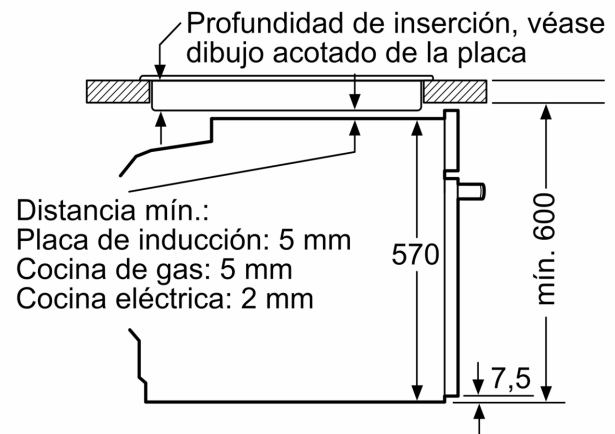

Tipo de construcción:Integrable
 Sistema de limpieza:Hidrolítico
 Dimensiones de instalación necesarias (H x W x D): 585-595 x 560-568 x 550 mm
 Dimensiones de instalación necesarias (H x W x D):595x594x548 mm
 Medidas del producto embalado: 675 x 660 x 690 mm
 Material del panel de mandos:Cristal
 Material de la puerta:vidrio
 Peso neto: 35.7 kg
 Volumen útil (de la cavidad):71 l
 Regulacion de temperatura:Electrónica
 Número de luces interiores: 1
 Longitud del cable de alimentación eléctrica: 120.0 cm
 Código EAN: 4242006315405
 Número de cavidades - (2010/30/CE): 1
 Clase de eficiencia energética (2010/30/EC):A+
 Consumo de energía por ciclo convencional (2010/30/EC): ... 0.94 kWh/cycle
 Energy consumption per cycle forced air convection (2010/30/EC): 0.69 kWh/cycle
 Índice de eficiencia energética (2010/30/CE):81.2 %
 Potencia de conexión: 3600 W
 Intensidad corriente eléctrica:16 A
 Tensión:220-240 V
 Frecuencia:50; 60 Hz
 Tipo de enchufe:Schuko con conexión a tierra
 Accesorios incluidos: 1 x Parrilla profesional, 1 x Bandeja universal, 1 x Bandeja de cocción Air Fry

Horno con vapor, 60 x 60 cm, Cristal negro
3HA5129N3

Dimensiones en mm

Dimensiones en mm

Dimensiones en mm

A: 19,5 mm

B: Espacio para la conexión del aparato 320 x 115 mm

Montaje con una placa.

Distancia mín.:
Placa de inducción: 5 mm
Cocina de gas: 5 mm
Cocina eléctrica: 2 mm

Dimensiones en mm