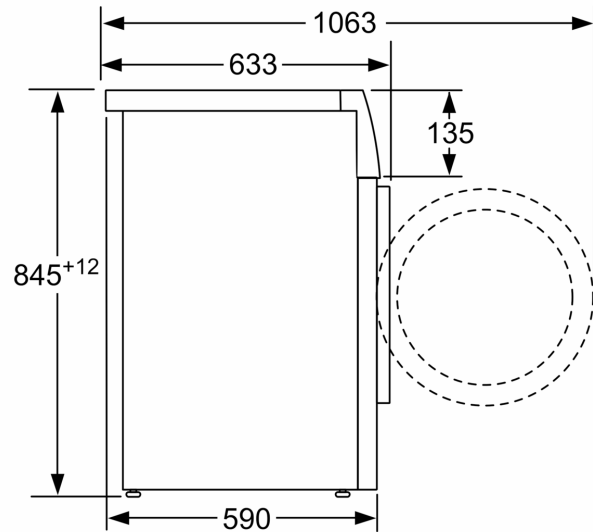

Datos técnicos

Clase de eficiencia energética:	A
Ponderación de consumo de energía en kWh por 100 ciclos de lavado del programa eco 40-60:	46 kWh
Capacidad máxima en kg:	8.0 kg
Consumo de agua del programa eco en litros por ciclo:	47 l
Duración del programa eco 40-60 en horas y minutos a capacidad nominal:	1:33 h
Eficiencia de centrifugado-secado del programa eco 40-60:	B
Clase de emisiones de ruido aéreo:	A
Emisiones de ruido aéreo:	72 dB(A) re 1 pW
Tipo de construcción:	Libre instalación
Dimensiones del aparato: alto x ancho x fondo (sin puerta):	845 x 598 x 590 mm
Peso neto:	70.2 kg
Potencia de conexión:	2300 W
Intensidad corriente eléctrica:	10 A
Tensión:	220-240 V
Frecuencia:	50 Hz
Longitud del cable de alimentación eléctrica:	160.0 cm
Apertura de puerta:	Apertura lateral izquierda
Ruedas de desplazamiento:	No
Código EAN:	4242006313135
Tipo de instalación:	Libre instalación

Accesorios opcionales

WMZ2381	Manguera de extensión para entrada agua
WMZPW20W	ACCESORIO LAVADORA
WMZ2200	ACCESORIO LAVADORA

4 242006 313135

Lavadora, 8 kg, 1400 r.p.m., Acero mate
antihuellas
3TS284X

Dimensiones en mm

Dimensiones en mm