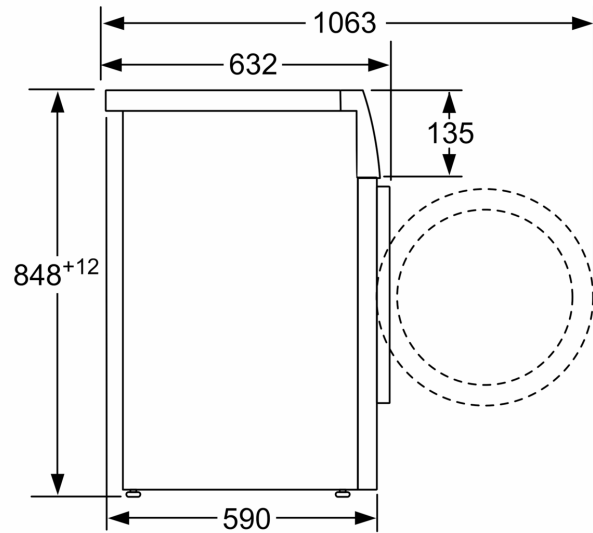

Datos técnicos

Clase de eficiencia energética:	A
Ponderación de consumo de energía en kWh por 100 ciclos de lavado del programa eco 40-60:	40 kWh
Capacidad máxima en kg:	7.0 kg
Consumo de agua del programa eco en litros por ciclo:	44 l
Duración del programa eco 40-60 en horas y minutos a capacidad nominal:	2:55 h
Eficiencia de centrifugado-secado del programa eco 40-60:	B
Clase de emisiones de ruido aéreo:	A
Emisiones de ruido aéreo:	71 dB(A) re 1 pW
Tipo de construcción:	Libre instalación
Dimensiones del aparato: alto x ancho x fondo (sin puerta):	848 x 598 x 588 mm
Peso neto:	70.9 kg
Potencia de conexión:	2300 W
Intensidad corriente eléctrica:	10 A
Tensión:	220-240 V
Frecuencia:	50 Hz
Longitud del cable de alimentación eléctrica:	160.0 cm
Apertura de puerta:	Apertura lateral izquierda
Ruedas de desplazamiento:	No
Código EAN:	4242006313227
Tipo de instalación:	Libre instalación

Accesorios opcionales

- WMZ2200 ACCESORIO LAVADORA
- WMZ2381 Manguera de extensión para entrada agua
- WMZPW20W ACCESORIO LAVADORA

Lavadora, 7 kg, 1200 r.p.m., Blanco
3TS273BA

Dimensiones en mm

Dimensiones en mm