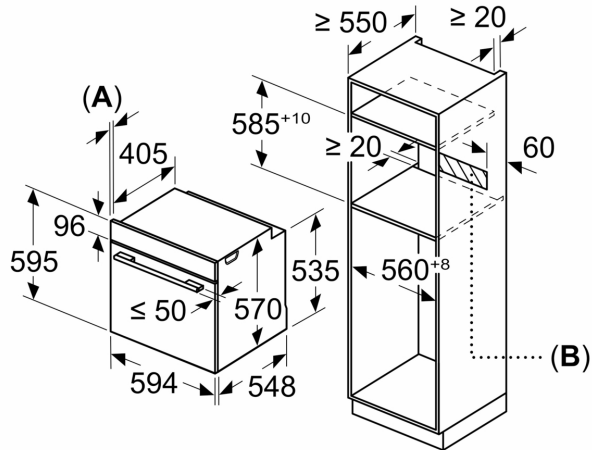

Tus asados quedarán perfectamente dorados por fuera y jugosos por dentro gracias a la Función Vapor de tu horno Balay.

Tipo de construcción:Integrable
 Sistema de limpieza:Hidrolítico
 Dimensiones de instalación necesarias (H x W x D): 585-595 x 560-568 x 550 mm
 Dimensiones de instalación necesarias (H x W x D):595x594x548 mm
 Medidas del producto embalado: 675 x 660 x 690 mm
 Material del panel de mandos:Metallic
 Material de la puerta:vidrio
 Peso neto: 35.6 kg
 Volúmen útil (de la cavidad):71 l
 Regulacion de temperatura:Electrónica
 Número de luces interiores: 1
 Longitud del cable de alimentación eléctrica: 120.0 cm
 Código EAN: 4242006315368
 Número de cavidades - (2010/30/CE): 1
 Clase de eficiencia energética (2010/30/EC): A+
 Consumo de energía por ciclo convencional (2010/30/EC): ... 0.94 kWh/cycle
 Energy consumption per cycle forced air convection (2010/30/EC): 0.69 kWh/cycle
 Índice de eficiencia energética (2010/30/CE): 81.2 %
 Potencia de conexión: 3600 W
 Intensidad corriente eléctrica:16 A
 Tensión:220-240 V
 Frecuencia:50; 60 Hz
 Tipo de enchufe:Schuko con conexión a tierra
 Accesorios incluidos: 1 x Parrilla profesional, 1 x Bandeja universal, 1 x Bandeja de cocción Air Fry

**Horno con vapor, 60 x 60 cm, Grafito
3HA4121G3**

Dimensiones en mm

A: 19,5 mm
B: Espacio para la conexión del aparato
320 x 115 mm

Montaje con una placa.

Dimensiones en mm