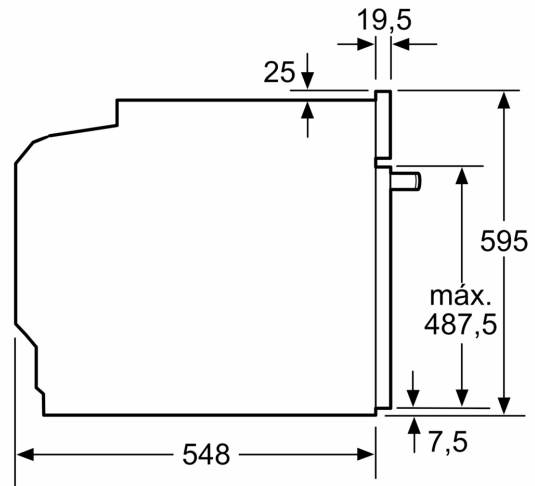

Tus asados quedarán perfectamente dorados por fuera y jugosos por dentro gracias a la Función Vapor de tu horno Balay.

Tipo de construcción:Integrable
 Sistema de limpieza:Hidrolítico
 Dimensiones de instalación necesarias (H x W x D): 585-595 x 560-568 x 550 mm
 Dimensiones de instalación necesarias (H x W x D):595x594x548 mm
 Medidas del producto embalado: 675 x 660 x 690 mm
 Material del panel de mandos:Metallic
 Material de la puerta:vidrio
 Peso neto: 35.6 kg
 Volúmen útil (de la cavidad):71 l
 Regulacion de temperatura:Electrónica
 Número de luces interiores: 1
 Longitud del cable de alimentación eléctrica: 120.0 cm
 Código EAN: 4242006315368
 Número de cavidades - (2010/30/CE): 1
 Clase de eficiencia energética (2010/30/EC): A+
 Consumo de energía por ciclo convencional (2010/30/EC): ... 0.94 kWh/cycle
 Energy consumption per cycle forced air convection (2010/30/EC): 0.69 kWh/cycle
 Índice de eficiencia energética (2010/30/CE): 81.2 %
 Potencia de conexión: 3600 W
 Intensidad corriente eléctrica:16 A
 Tensión:220-240 V
 Frecuencia:50; 60 Hz
 Tipo de enchufe:Schuko con conexión a tierra
 Accesorios incluidos: 1 x Parrilla profesional, 1 x Bandeja universal, 1 x Bandeja de cocción Air Fry

**Horno con vapor, 60 x 60 cm, Grafito
3HA4121G3**

Dimensiones en mm

A: 19,5 mm
B: Espacio para la conexión del aparato
320 x 115 mm

Montaje con una placa.

Dimensiones en mm