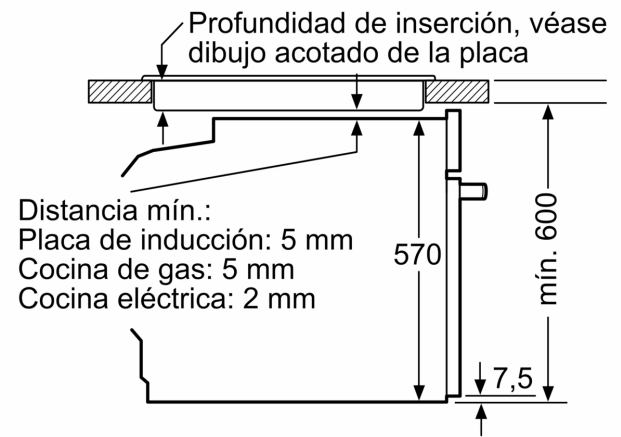

Tus asados quedarán perfectamente dorados por fuera y jugosos por dentro gracias a la Función Vapor de tu horno Balay.

Tipo de construcción:Integrable
 Sistema de limpieza:Hidrolítico
 Dimensiones de instalación necesarias (H x W x D): 585-595 x 560-568 x 550 mm
 Dimensiones de instalación necesarias (H x W x D):595x594x548 mm
 Medidas del producto embalado: 675 x 660 x 690 mm
 Material del panel de mandos:Metallic
 Material de la puerta:vidrio
 Peso neto: 35.6 kg
 Volúmen útil (de la cavidad):71 l
 Regulacion de temperatura:Electrónica
 Número de luces interiores: 1
 Longitud del cable de alimentación eléctrica: 120.0 cm
 Código EAN: 4242006315368
 Número de cavidades - (2010/30/CE): 1
 Clase de eficiencia energética (2010/30/EC): A+
 Consumo de energía por ciclo convencional (2010/30/EC): ... 0.94 kWh/cycle
 Energy consumption per cycle forced air convection (2010/30/EC): 0.69 kWh/cycle
 Índice de eficiencia energética (2010/30/CE): 81.2 %
 Potencia de conexión: 3600 W
 Intensidad corriente eléctrica:16 A
 Tensión:220-240 V
 Frecuencia:50; 60 Hz
 Tipo de enchufe:Schuko con conexión a tierra
 Accesorios incluidos: 1 x Parrilla profesional, 1 x Bandeja universal, 1 x Bandeja de cocción Air Fry

**Horno con vapor, 60 x 60 cm, Grafito
3HA4121G3**

Dimensiones en mm

A: 19,5 mm
B: Espacio para la conexión del aparato
320 x 115 mm

Montaje con una placa.

Dimensiones en mm