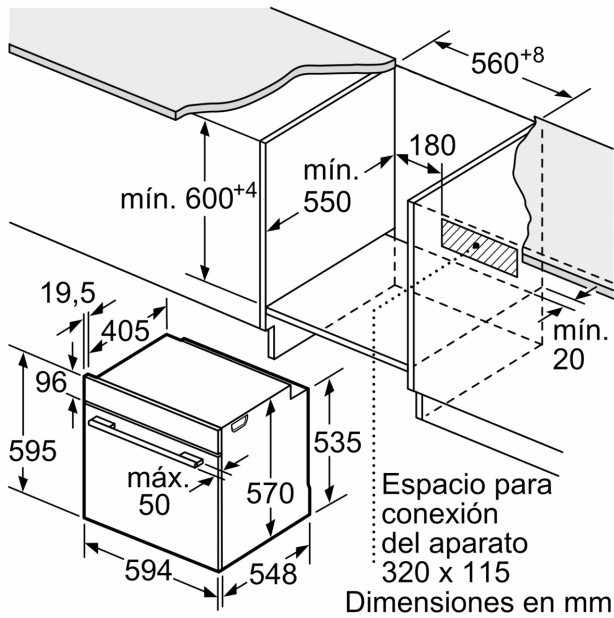

Horno con vapor, 60 x 60 cm, Grafito 3HA4121G3

1 x Parrilla profesional, 1 x Bandeja universal, 1 x Bandeja de cocción Air Fry

3HZ532010 Bandeja con recubrimiento antiadherente
 3HZ538000 Railes Flex
 3HZ629070 Band. multiperforada f. freidora de aire
 3HZ638000 Railes 100% ext, reposicionables altura

Tus asados quedarán perfectamente dorados por fuera y jugosos por dentro gracias a la Función Vapor de tu horno Balay.

Tipo de construcción:Integrable
 Sistema de limpieza:Hidrolítico
 Dimensiones de instalación necesarias (H x W x D): 585-595 x 560-568 x 550 mm
 Dimensiones de instalación necesarias (H x W x D):595x594x548 mm
 Medidas del producto embalado: 675 x 660 x 690 mm
 Material del panel de mandos:Metallic
 Material de la puerta:vidrio
 Peso neto: 35.6 kg
 Volúmen útil (de la cavidad):71 l
 Regulacion de temperatura:Electrónica
 Número de luces interiores: 1
 Longitud del cable de alimentación eléctrica: 120.0 cm
 Código EAN: 4242006315368
 Número de cavidades - (2010/30/CE): 1
 Clase de eficiencia energética (2010/30/EC): A+
 Consumo de energía por ciclo convencional (2010/30/EC): ... 0.94 kWh/cycle
 Energy consumption per cycle forced air convection (2010/30/EC): 0.69 kWh/cycle
 Índice de eficiencia energética (2010/30/CE): 81.2 %
 Potencia de conexión: 3600 W
 Intensidad corriente eléctrica:16 A
 Tensión:220-240 V
 Frecuencia:50; 60 Hz
 Tipo de enchufe:Schuko con conexión a tierra
 Accesorios incluidos: 1 x Parrilla profesional, 1 x Bandeja universal, 1 x Bandeja de cocción Air Fry

**Horno con vapor, 60 x 60 cm, Grafito
3HA4121G3**

Dimensiones en mm

A: 19,5 mm
B: Espacio para la conexión del aparato
320 x 115 mm

Montaje con una placa.

Dimensiones en mm