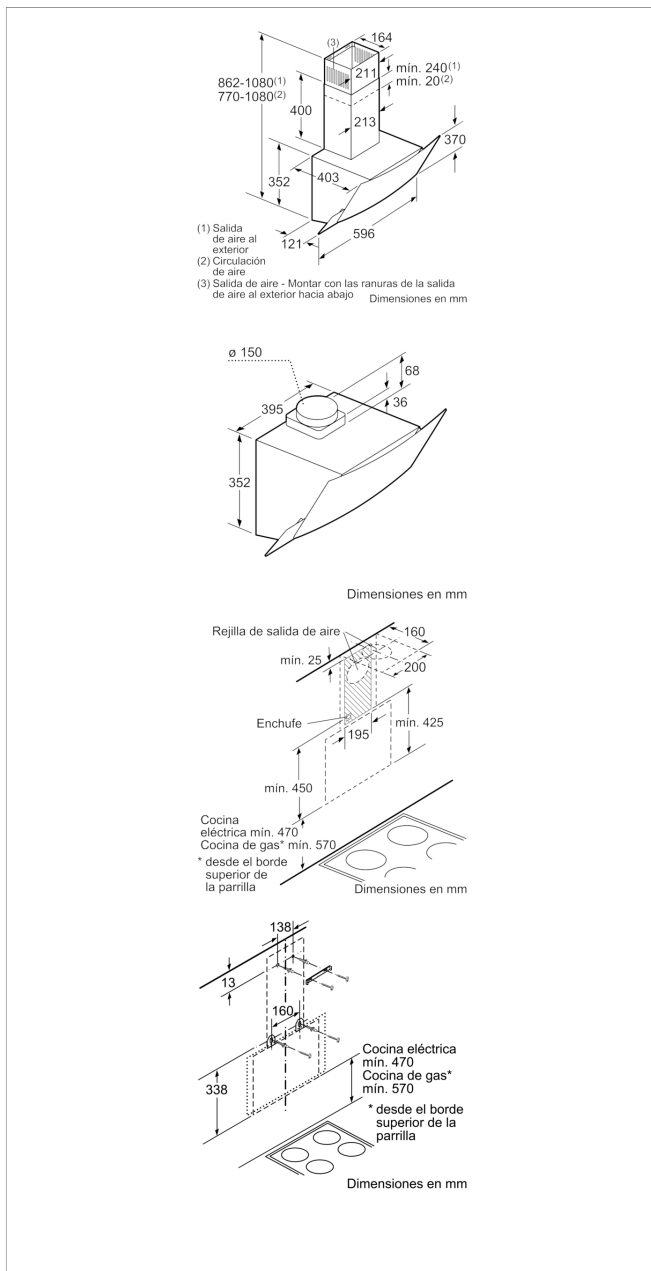

Campana decorativa de pared inclinada, 60 cm, Cristal blanco  
3BC565GB

### Características

**Tipología:** Chimenea

**Certificaciones de homologación:** CE

**Longitud del cable de alimentación eléctrica (cm):** 130

**Altura del producto, sin conducto decorativo:** 354

**Dist mín resp zonas cocc eléct:** 470