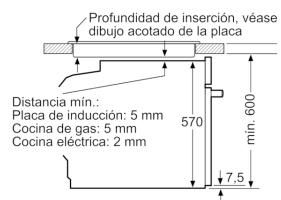

Montaje con una placa.

Dimensiones en mm

Dimensiones en mm

Características

Color del frontal: Acero inoxidable

Tipo de construcción: Integrable

Sistema de limpieza: Hidrolítico

Dimensiones de instalación necesarias (H x W x D): 585-595 x 560-568 x 550

Dimensiones de instalación necesarias (H x W x D): 595 x 594 x 548

Medidas del producto embalado (mm): 675 x 690 x 660

Material del panel de mandos: Metallic

Material de la puerta: vidrio

Peso neto (kg): 31,275

Número de luces interiores: 1

Certificaciones de homologacion: CE, VDE

Longitud del cable de alimentación eléctrica (cm): 120

Código EAN: 4242006276508

Número de cavidades - (2010/30/CE): 1

Clase de eficiencia energética (2010/30/EC): A