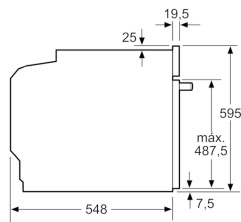

Horno, 60 x 60 cm, Acero inoxidable 3HB4330X0

Dimensiones en mm

Montaje con una placa.