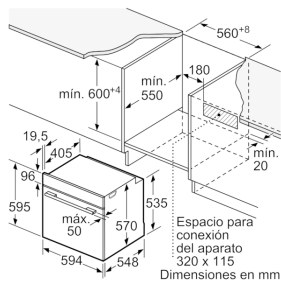

Accesorios opcionales

3HZ530000 Bandejas Dúo

3HZ532010 Bandeja con recubrimiento antiadherente

3HZ538000 Raíles Flex

Accesorios incluidos

4242006276508

Horno, 60 x 60 cm, Acero inoxidable 3HB4330X0

Dimensiones en mm

Montaje con una placa.

Dimensiones en mm

Dimensiones en mm

Características

Color del frontal: Acero inoxidable

Tipo de construcción: Integrable

Sistema de limpieza: Hidrolítico

Dimensiones de instalación necesarias (H x W x D): 585-595 x 560-568 x 550

Dimensiones de instalación necesarias (H x W x D): 595 x 594 x 548

Medidas del producto embalado (mm): 675 x 690 x 660

Material del panel de mandos: Metallic

Material de la puerta: vidrio

Peso neto (kg): 31,275