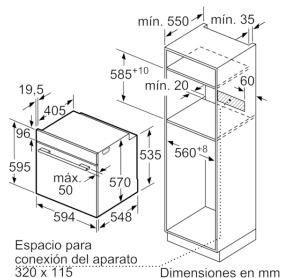

Montaje con una placa.

Dimensiones en mm

Dimensiones en mm

Características

Color del frontal: Acero inoxidable

Tipo de construcción: Integrable

Sistema de limpieza: Hidrolítico

Dimensiones de instalación necesarias (H x W x D): 585-595 x 560-568 x 550

Dimensiones de instalación necesarias (H x W x D): 595 x 594 x 548

Medidas del producto embalado (mm): 675 x 690 x 660

Material del panel de mandos: Metallic

Material de la puerta: vidrio

Peso neto (kg): 31,275