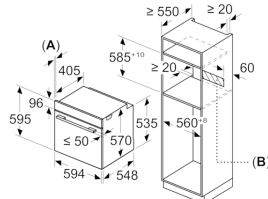

Accesorios incluidos

4242006276539

Horno, 60 x 60 cm, Blanco 3HB433CB0

Dimensiones en mm

Montaje con una placa.

Dimensiones en mm

Dimensiones en mm

A: 19,5 mm
B: Espacio para la conexión del aparato
320 x 115 mm

Características

Color del frontal: Blanco

Tipo de construcción: Integrable

Sistema de limpieza: Hidrolítico

Dimensiones de instalación necesarias (H x W x D): 585-595 x 560-568 x 550

Dimensiones de instalación necesarias (H x W x D): 595 x 594 x 548

Medidas del producto embalado (mm): 675 x 690 x 660

Material del panel de mandos: Metal pintado

Material de la puerta: vidrio

Peso neto (kg): 40,226

Volúmen útil (de la cavidad): 71

Método de cocción: Aire caliente suave, Función Pizza, Grill de amplia superficie, Hornear, Sólera, Turbogrill, Turbohornear 3D

Material de la cavidad: Other

Regulación de temperatura: Mecánico

Número de luces interiores: 1

Certificaciones de homologación: CE, VDE

Longitud del cable de alimentación eléctrica (cm): 120

Código EAN: 4242006276539