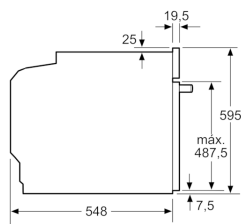

Accesorios incluidos

4242006276539

Horno, 60 x 60 cm, Blanco 3HB433CB0

Dimensiones en mm

Montaje con una placa.

Dimensiones en mm

Dimensiones en mm

A: 19,5 mm
B: Espacio para la conexión del aparato
320 x 115 mm

Características

Color del frontal: Blanco

Tipo de construcción: Integrable

Sistema de limpieza: Hidrolítico

Dimensiones de instalación necesarias (H x W x D): 585-595 x 560-568 x 550

Dimensiones de instalación necesarias (H x W x D): 595 x 594 x 548

Medidas del producto embalado (mm): 675 x 690 x 660

Material del panel de mandos: Metal pintado

Material de la puerta: vidrio

Peso neto (kg): 40,226

Volúmen útil (de la cavidad): 71

Método de cocción: Aire caliente suave, Función Pizza, Grill de amplia superficie, Hornear, Sólera, Turbogrill, Turbohornear 3D

Material de la cavidad: Other

Regulación de temperatura: Mecánico

Número de luces interiores: 1

Certificaciones de homologación: CE, VDE

Longitud del cable de alimentación eléctrica (cm): 120

Código EAN: 4242006276539