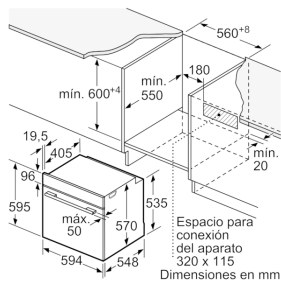

Accesorios incluidos

4242006276539

Horno, 60 x 60 cm, Blanco 3HB433CB0

Dimensiones en mm

Montaje con una placa.

Dimensiones en mm

Dimensiones en mm

A: 19,5 mm
B: Espacio para la conexión del aparato
320 x 115 mm

Características

Color del frontal: Blanco

Tipo de construcción: Integrable

Sistema de limpieza: Hidrolítico

Dimensiones de instalación necesarias (H x W x D): 585-595 x 560-568 x 550

Dimensiones de instalación necesarias (H x W x D): 595 x 594 x 548

Medidas del producto embalado (mm): 675 x 690 x 660

Material del panel de mandos: Metal pintado

Material de la puerta: vidrio

Peso neto (kg): 40,226

Volúmen útil (de la cavidad): 71

Método de cocción: Aire caliente suave, Función Pizza, Grill de amplia superficie, Hornear, Sólera, Turbogrill, Turbohornear 3D

Material de la cavidad: Other

Regulación de temperatura: Mecánico

Número de luces interiores: 1

Certificaciones de homologación: CE, VDE

Longitud del cable de alimentación eléctrica (cm): 120

Código EAN: 4242006276539