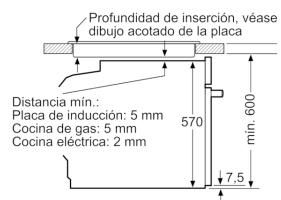

Accesorios incluidos

4242006276539

Horno, 60 x 60 cm, Blanco 3HB433CB0

Dimensiones en mm

Montaje con una placa.

Dimensiones en mm

Dimensiones en mm

A: 19,5 mm
B: Espacio para la conexión del aparato
320 x 115 mm

Características

Color del frontal: Blanco

Tipo de construcción: Integrable

Sistema de limpieza: Hidrolítico

Dimensiones de instalación necesarias (H x W x D): 585-595 x 560-568 x 550

Dimensiones de instalación necesarias (H x W x D): 595 x 594 x 548

Medidas del producto embalado (mm): 675 x 690 x 660

Material del panel de mandos: Metal pintado

Material de la puerta: vidrio

Peso neto (kg): 40,226

Volúmen útil (de la cavidad): 71

Método de cocción: Aire caliente suave, Función Pizza, Grill de amplia superficie, Hornear, Sólera, Turbogrill, Turbohornear 3D

Material de la cavidad: Other

Regulación de temperatura: Mecánico

Número de luces interiores: 1

Certificaciones de homologación: CE, VDE

Longitud del cable de alimentación eléctrica (cm): 120

Código EAN: 4242006276539