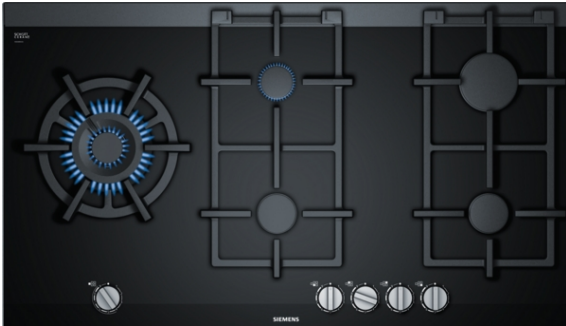

iQ700, Placa de gas, 90 cm, Cristal negro, Negro ER9A6SB70

Placa de gas con tecnología stepFlame para un preciso control de la llama en 9 niveles.

- ✓ Tecnología stepFlame: control preciso de la llama con nueve ajustes diferentes.
- ✓ Superficie vitrocerámica: diseño, resistencia y fácil limpieza.
- ✓ Parrillas de hierro fundido de máxima estabilidad
- ✓ Parrillas aptas para lavavajillas: ahorra tiempo al limpiar tu placa.
- ✓ Compatible con biometano: cocina en tu placa de gas con biometano renovable.

Equipamiento

Datos técnicos

Familia de Producto : Placa de gas con mandos
 Tipo de construcción : Integrible
 Entrada de energía : Gas
 Número de posiciones que se pueden usar al mismo tiempo : 5
 Tipo de dispositivos de regulacion : Mandos en forma de espada
 Dimensiones de instalación necesarias (H x W x D) : 45 x 850-852 x 490-502 mm
 Anchura del producto : 912 mm
 Medidas del producto embalado : 170 x 1110 x 660 mm
 Peso neto : 18,2 kg
 Peso bruto : 20,6 kg
 Indicador de calor residual : No tiene
 Ubicación del panel de mandos : Frontal de placa de cocina
 Material de la superficie básica : Vitrocerámica
 Color superficie superior : Aluminio gratado, Negro
 Color del marco : Negro
 Longitud del cable de alimentación eléctrica : 150 cm
 Código EAN : 4242003925706
 Potencia de conexión de gas : 13800 W
 Intensidad corriente eléctrica : 3 A
 Tensión : 220-240 V
 Frecuencia : 50; 60 Hz