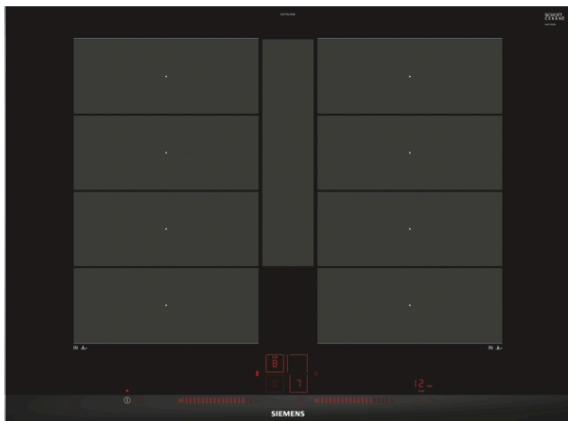

## iQ700, Flex induction hob, 70 cm EX775LYE4E

Placa de inducción con innovadoras funciones que permiten una gran flexibilidad en la cocina

- ✓ La función powerMove ofrece una cocción más cómoda gracias a las tres zonas con diferentes potencias preseleccionadas.
- ✓ La función boost acorta el tiempo de calentamiento inicial al aumentar la potencia en un 50%.

#### Datos técnicos

Familia de Producto : Placa independiente vitrocerámica  
 Tipo de construcción : Integrable  
 Entrada de energía : Eléctrico  
 Número de posiciones que se pueden usar al mismo tiempo : 4  
 Dimensiones de instalación necesarias (H x W x D) : 51 x 560-560 x 490-500 mm  
 Anchura del producto : 710 mm  
 Dimensiones de instalación necesarias (H x W x D) : 51 x 710 x 520 mm  
 Medidas del producto embalado : 126 x 953 x 608 mm  
 Peso neto : 13,3 kg  
 Peso bruto : 16,9 kg  
 Indicador de calor residual : Separado  
 Ubicación del panel de mandos : Frontal de placa de cocina  
 Material de la superficie básica : Vitrocerámica  
 Color superficie superior : Aluminio gratado, Negro  
 Longitud del cable de alimentación eléctrica : 110 cm  
 Código EAN : 4242003757826  
 Tensión : 220-240 V  
 Frecuencia : 50; 60 Hz

#### Medidas

- Medidas del aparato (ancho x fondo): 710 x 520 mm
- Medidas de encastre (ancho x fondo): 560 x 490 mm