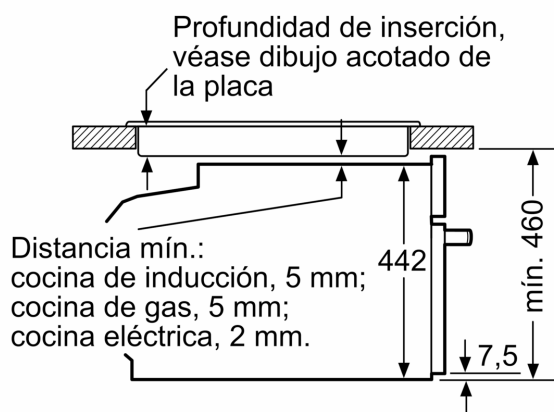

- Longitud del cable de conexión: 150 cm
- Tensión nominal: 220 - 240 V
- Potencia total a red eléctrica: 3.6 kw

Medidas

- Dimensiones del aparato (alto x ancho x fondo): 455 mm x 594 mm x 548 mm
- Dimensiones de encastre (alto x ancho x fondo): 450 mm-455 mm x 560 mm-568 mm x 550 mm
- Consultar y respetar las dimensiones de encastre facilitadas en el manual de instalación

iQ700, Horno compacto con microondas, 60 x 45 cm, Negro CM724G1B1

Dibujos acotados

Dimensiones en mm

- A: 19,5 mm
- B: Espacio para la conexión del aparato 320 x 115 mm
- C: Ventilación del zócalo $\geq 200 \text{ cm}^2$

Instalar dos aparatos uno encima de otro

Circulación de aire

A: Entrada de aire $\geq 200 \text{ cm}^2$

Dimensiones en mm

Dibujos acotados

Montaje con una placa.

Dimensiones en mm

Si se instala el aparato compacto debajo de una placa, se debe respetar el siguiente grosor de encimera (incl., dado el caso, la estructura de soporte).

Tipo de placa	Mín. grosor de la encimera	
	saliente	a nivel
Placa de inducción	42 mm	43 mm
Placa de inducción de superficie completa	52 mm	53 mm
Cocina de gas	32 mm	43 mm
Cocina eléctrica	32 mm	35 mm