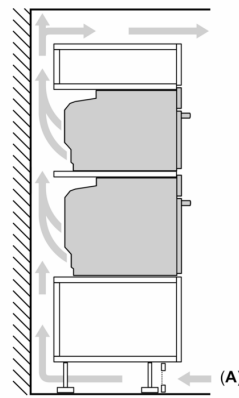

- Longitud del cable de conexión: 150 cm
- Tensión nominal: 220 - 240 V
- Potencia total a red eléctrica: 3.6 kw

Medidas

- Dimensiones del aparato (alto x ancho x fondo): 455 mm x 594 mm x 548 mm
- Dimensiones de encastre (alto x ancho x fondo): 450 mm-455 mm x 560 mm-568 mm x 550 mm
- Consultar y respetar las dimensiones de encastre facilitadas en el manual de instalación

iQ700, Horno compacto con microondas, 60 x 45 cm, Negro CM724G1B1

Dibujos acotados

Dimensiones en mm

- A: 19,5 mm
- B: Espacio para la conexión del aparato 320 x 115 mm
- C: Ventilación del zócalo $\geq 200 \text{ cm}^2$

Instalar dos aparatos uno encima de otro

Circulación de aire

A: Entrada de aire $\geq 200 \text{ cm}^2$

Dimensiones en mm

Dibujos acotados

Montaje con una placa.

Dimensiones en mm

Si se instala el aparato compacto debajo de una placa, se debe respetar el siguiente grosor de encimera (incl., dado el caso, la estructura de soporte).