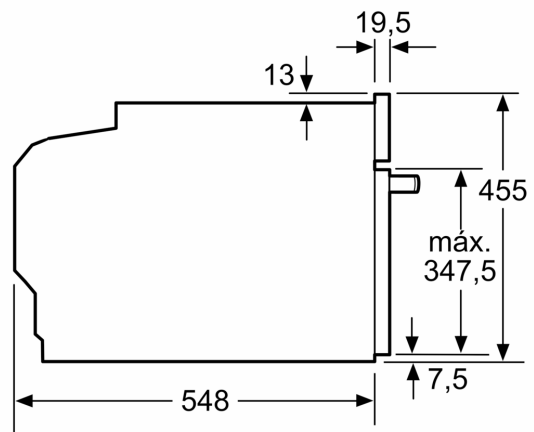

Dimensiones en mm