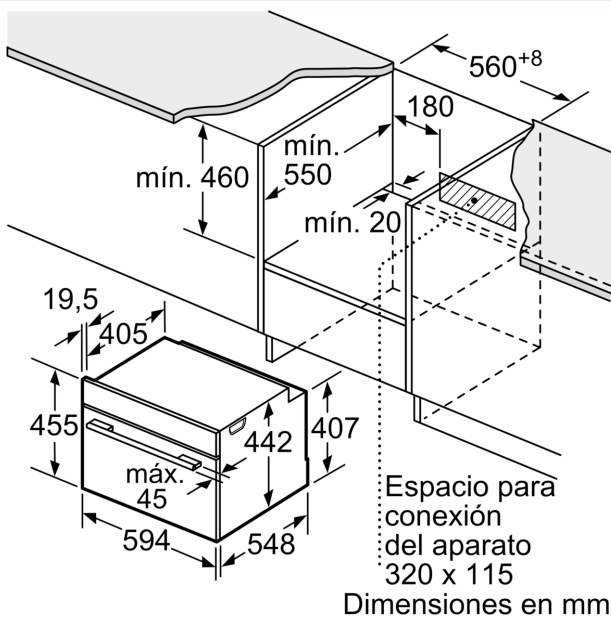

- Longitud del cable de conexión: 150 cm
- Tensión nominal: 220 - 240 V
- Potencia total a red eléctrica: 3.6 kw

Medidas

- Dimensiones del aparato (alto x ancho x fondo): 455 mm x 594 mm x 548 mm
- Dimensiones de encastre (alto x ancho x fondo): 450 mm-455 mm x 560 mm-568 mm x 550 mm
- Consultar y respetar las dimensiones de encastre facilitadas en el manual de instalación

iQ700, Horno compacto con microondas, 60 x 45 cm, Negro CM724G1B1

Dibujos acotados

Dimensiones en mm

- A: 19,5 mm
- B: Espacio para la conexión del aparato 320 x 115 mm
- C: Ventilación del zócalo $\geq 200 \text{ cm}^2$

Instalar dos aparatos uno encima de otro

Circulación de aire

A: Entrada de aire $\geq 200 \text{ cm}^2$

Dimensiones en mm

Dibujos acotados

Montaje con una placa.

Dimensiones en mm

Si se instala el aparato compacto debajo de una placa, se debe respetar el siguiente grosor de encimera (incl., dado el caso, la estructura de soporte).

Tipo de placa	Mín. grosor de la encimera	
	saliente	a nivel
Placa de inducción	42 mm	43 mm
Placa de inducción de superficie completa	52 mm	53 mm
Cocina de gas	32 mm	43 mm
Cocina eléctrica	32 mm	35 mm