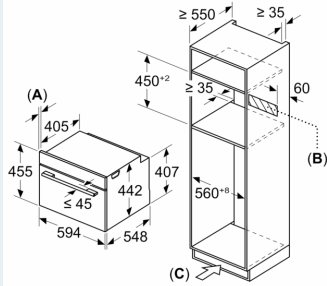

- Longitud del cable de conexión: 150 cm
- Tensión nominal: 220 - 240 V
- Potencia total a red eléctrica: 3.6 kw

Medidas

- Dimensiones del aparato (alto x ancho x fondo): 455 mm x 594 mm x 548 mm
- Dimensiones de encastre (alto x ancho x fondo): 450 mm-455 mm x 560 mm-568 mm x 550 mm
- Consultar y respetar las dimensiones de encastre facilitadas en el manual de instalación

iQ700, Horno compacto con microondas, 60 x 45 cm, Negro CM724G1B1

Dibujos acotados

Dimensiones en mm

- A: 19,5 mm
- B: Espacio para la conexión del aparato 320 x 115 mm
- C: Ventilación del zócalo $\geq 200 \text{ cm}^2$