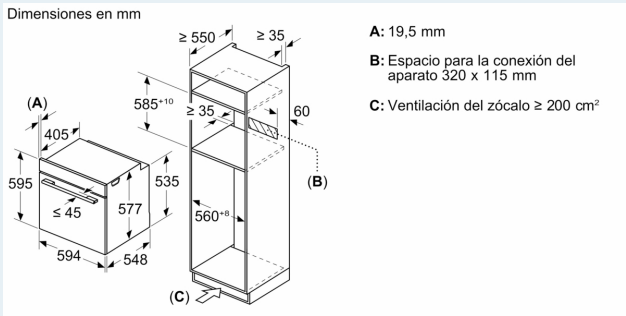

iQ700, Horno con microondas, 60 x 60 cm, Negro HM776GKB1

Si se instala el aparato debajo de una placa, se debe respetar el siguiente grosor de encimera (incl., dado el caso, la estructura de soporte).

Tipo de placa	Mín. grosor de la encimera	
	saliente	a nivel
Placa de inducción	37 mm	38 mm
Placa de inducción de superficie completa	47 mm	48 mm
Cocina de gas	30 mm	38 mm
Cocina eléctrica	27 mm	30 mm