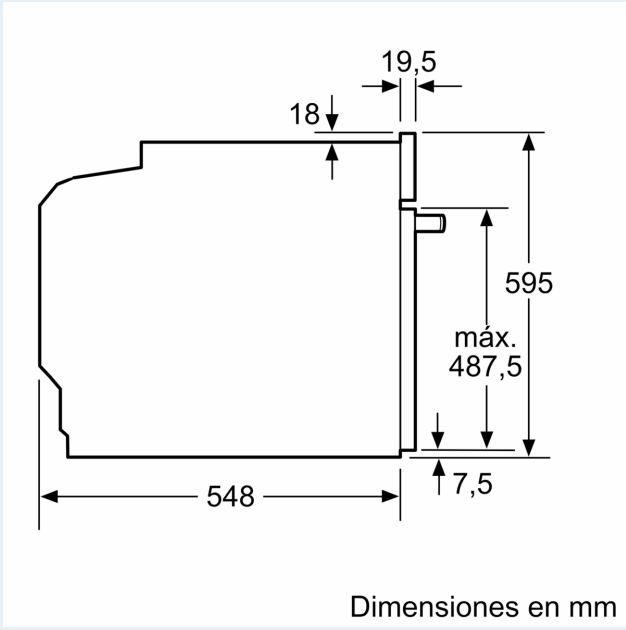

iQ700, Horno con microondas, 60 x 60 cm, Negro HM776GKB1

Si se instala el aparato debajo de una placa, se debe respetar el siguiente grosor de encimera (incl., dado el caso, la estructura de soporte).

Tipo de placa	Mín. grosor de la encimera	
	saliente	a nivel
Placa de inducción	37 mm	38 mm
Placa de inducción de superficie completa	47 mm	48 mm
Cocina de gas	30 mm	38 mm
Cocina eléctrica	27 mm	30 mm