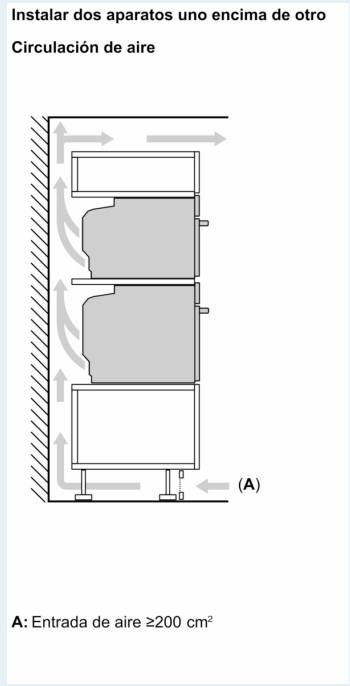

iQ700, Horno con microondas, 60 x 60 cm, Negro HM776GKB1

Si se instala el aparato debajo de una placa, se debe respetar el siguiente grosor de encimera (incl., dado el caso, la estructura de soporte).

Tipo de placa	Mín. grosor de la encimera	
	saliente	a nivel
Placa de inducción	37 mm	38 mm
Placa de inducción de superficie completa	47 mm	48 mm
Cocina de gas	30 mm	38 mm
Cocina eléctrica	27 mm	30 mm