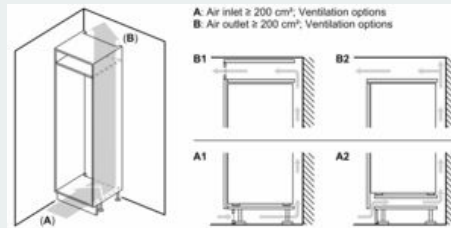

iQ500, Frigorífico integrable, 122.5 x 56 cm, Cierre SoftClose con puerta fija KI41RADD1

Dibujos acotados

Deben respetarse las medidas de los espacios recomendadas en la tabla para garantizar una apertura sin colisiones de la puerta del aparato y evitar que se dañen los muebles de cocina.