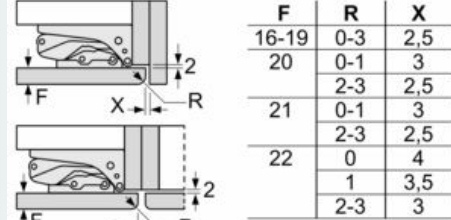

Dimensiones en mm
Dimensiones del espacio recomendadas
para instalación de puerta fija