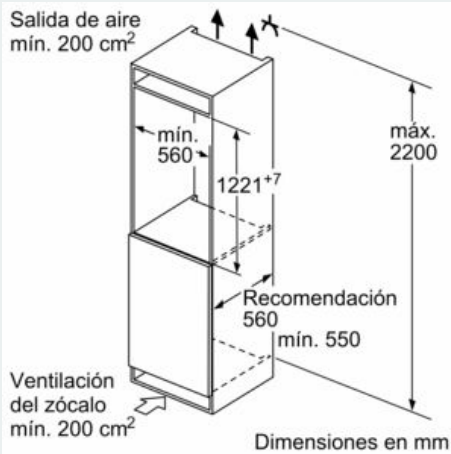

Salida de aire
min. 200 cm²

Ventilación
del zócalo
min. 200 cm²