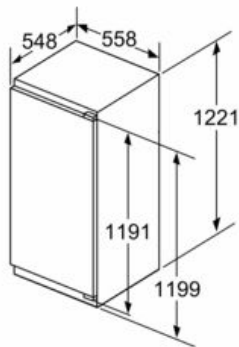

iQ500, Frigorífico integrable, 122.5 x 56 cm, Cierre SoftClose con puerta fija KI41RADD1

Dibujos acotados

Dimensiones en mm