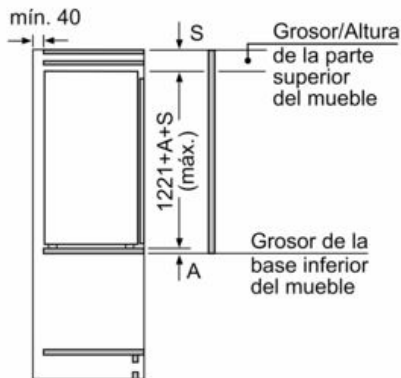

Dimensiones en mm

Dimensiones en mm