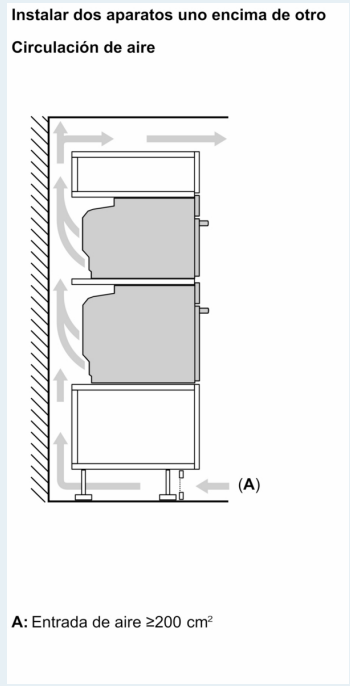

iQ700, Horno con microondas, 60 x 60 cm, Negro HM778GMB1

Si se instala el aparato debajo de una placa, se debe respetar el siguiente grosor de encimera (incl., dado el caso, la estructura de soporte).

Tipo de placa	Mín. grosor de la encimera	
	saliente	a nivel
Placa de inducción	37 mm	38 mm
Placa de inducción de superficie completa	47 mm	48 mm
Cocina de gas	30 mm	38 mm
Cocina eléctrica	27 mm	30 mm