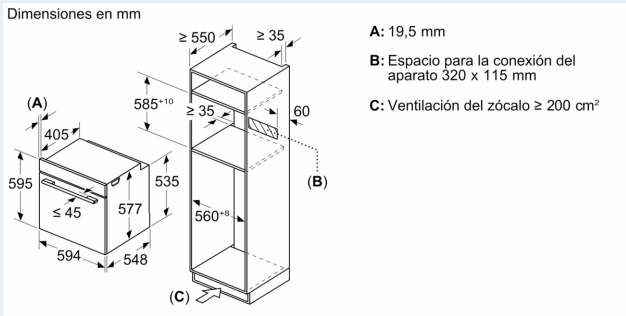

iQ700, Horno con microondas, 60 x 60 cm, Negro HM778GMB1

Si se instala el aparato debajo de una placa, se debe respetar el siguiente grosor de encimera (incl., dado el caso, la estructura de soporte).

Tipo de placa	Mín. grosor de la encimera	
	saliente	a nivel
Placa de inducción	37 mm	38 mm
Placa de inducción de superficie completa	47 mm	48 mm
Cocina de gas	30 mm	38 mm
Cocina eléctrica	27 mm	30 mm