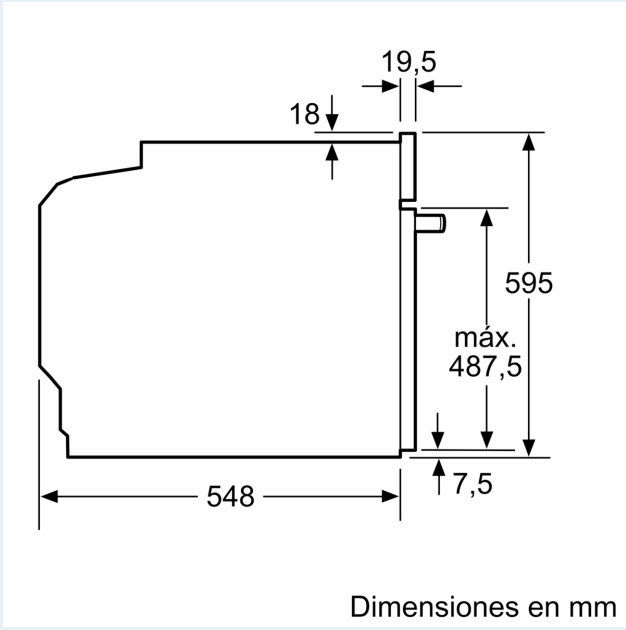

iQ700, Horno con microondas, 60 x 60 cm, Negro HM778GMB1

Si se instala el aparato debajo de una placa, se debe respetar el siguiente grosor de encimera (incl., dado el caso, la estructura de soporte).

Tipo de placa	Mín. grosor de la encimera	
	saliente	a nivel
Placa de inducción	37 mm	38 mm
Placa de inducción de superficie completa	47 mm	48 mm
Cocina de gas	30 mm	38 mm
Cocina eléctrica	27 mm	30 mm