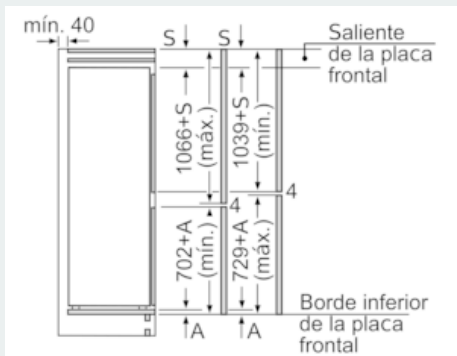

Medidas

- Dimensiones del aparato (alto x ancho x fondo sin tirador): 177.2 x 55.8 x 54.5 cm
- Dimensiones de encastre (alto x ancho x fondo): 177.5 x 56 x 55 cm

Datos técnicos

- Apertura de puerta a la derecha, puerta reversible
- Potencia: 90 W
- Batería NI-MH de 220 - 240 V.

Puertas de acero inoxidable

Instalación

INFORMACIÓN GENERAL

iQ500, Frigorífico combinado integrable, 177.2 x 55.8 cm KI86SAFE0

Dibujos acotados

Las dimensiones de la puerta del mueble indicadas corresponden a una junta de puerta de 4 mm. Dimensiones en mm

Dimensiones en mm
Dimensiones del espacio recomendadas para instalación de puerta fija

F	R	X
16-19	0-3	2,5
20	0-1	3
	2-3	2,5
21	0-1	3
	2-3	2,5
22	0	4
	1	3,5
	2-3	3

Deben respetarse las medidas de los espacios recomendadas en la tabla para garantizar una apertura sin colisiones de la puerta del aparato y evitar que se dañen los muebles de cocina.