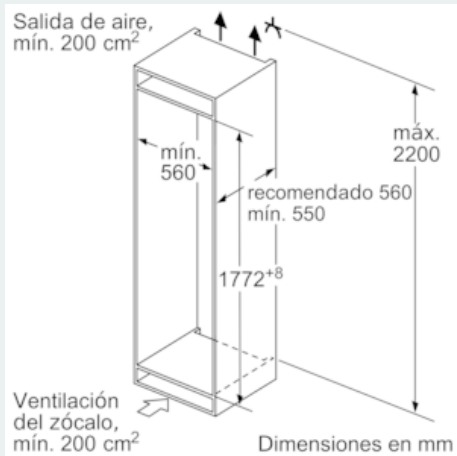

Medidas

- Dimensiones del aparato (alto x ancho x fondo sin tirador): 177.2 x 55.8 x 54.5 cm
- Dimensiones de encastre (alto x ancho x fondo): 177.5 x 56 x 55 cm

Datos técnicos

- Apertura de puerta a la derecha, puerta reversible
- Potencia: 90 W
- Batería NI-MH de 220 - 240 V.

Accesorios

- 3 x Huevera, 1 x Bandeja cubitera, 1 x A**0024
- parrilla botellero

Especificaciones del país

- Funciones especiales: Vacaciones y Eco
- Capacidad bruta/útil total: 272/265 litros

- Capacidad útil congelador: 77 l.

Puertas de acero inoxidable

Instalación

INFORMACIÓN GENERAL

iQ500, Frigorífico combinado integrable, 177.2 x 55.8 cm KI86SAFE0

Dibujos acotados

Las dimensiones de la puerta del mueble indicadas corresponden a una junta de puerta de 4 mm. Dimensiones en mm

Dimensiones en mm
Dimensiones del espacio recomendadas para instalación de puerta fija

F	R	X
16-19	0-3	2,5
20	0-1	3
	2-3	2,5
21	0-1	3
	2-3	2,5
22	0	4
	1	3,5
	2-3	3

Deben respetarse las medidas de los espacios recomendadas en la tabla para garantizar una apertura sin colisiones de la puerta del aparato y evitar que se dañen los muebles de cocina.