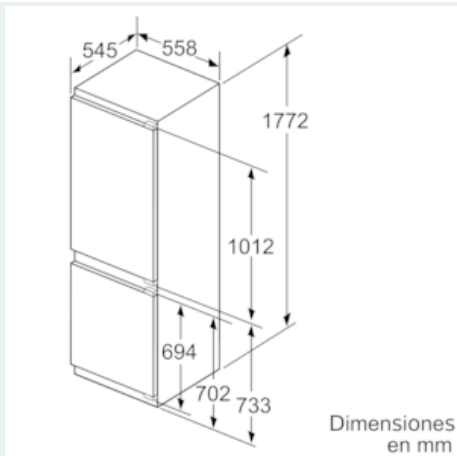

Medidas

- Dimensiones del aparato (alto x ancho x fondo sin tirador): 177.2 x 55.8 x 54.5 cm
- Dimensiones de encastre (alto x ancho x fondo): 177.5 x 56 x 55 cm

Datos técnicos

- Apertura de puerta a la derecha, puerta reversible
- Potencia: 90 W
- Batería NI-MH de 220 - 240 V.

Accesorios

- 3 x Huevera, 1 x Bandeja cubitera, 1 x A**0024
- parrilla botellero

Especificaciones del país

- Funciones especiales: Vacaciones y Eco
- Capacidad bruta/útil total: 272/265 litros

- Capacidad útil congelador: 77 l.

Puertas de acero inoxidable

Instalación

INFORMACIÓN GENERAL

iQ500, Frigorífico combinado integrable, 177.2 x 55.8 cm KI86SAFE0

Dibujos acotados

Las dimensiones de la puerta del mueble indicadas corresponden a una junta de puerta de 4 mm. Dimensiones en mm

Dimensiones en mm
Dimensiones del espacio recomendadas para instalación de puerta fija

F	R	X
16-19	0-3	2,5
20	0-1	3
	2-3	2,5
21	0-1	3
	2-3	2,5
22	0	4
	1	3,5
	2-3	3

Deben respetarse las medidas de los espacios recomendadas en la tabla para garantizar una apertura sin colisiones de la puerta del aparato y evitar que se dañen los muebles de cocina.