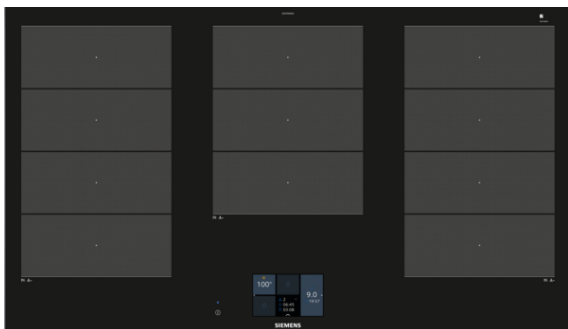

iQ700, Placa inducción, 90 cm, negro EX975KXW1E

flexInducción: mayor flexibilidad a la hora de cocinar.

- ✓ Control TFT touchPlus: pantalla táctil de colores brillantes y gran tamaño.
- ✓ Home Connect: Controla tu placa inteligente desde tu dispositivo móvil o tablet.
- ✓ La función powerMove ofrece una cocción más cómoda gracias a las tres zonas con diferentes potencias preseleccionadas.
- ✓ La función boost acorta el tiempo de calentamiento inicial al aumentar la potencia en un 50%.
- ✓ El temporizador con desconexión automática apaga la placa transcurrido el tiempo seleccionado.

Equipamiento

Datos técnicos

Familia de Producto : Placa independie.vitrocerámica
 Tipo de construcción : Integrable
 Entrada de energía : Eléctrico
 Número de posiciones que se pueden usar al mismo tiempo : 5
 Dimensiones de instalación necesarias (H x W x D) : 51 x 880-880 x 490-500
 Anchura del producto : 912
 Dimensiones de instalación necesarias (H x W x D) : 51 x 912 x 520
 Medidas del producto embalado (mm) : 126 x 1073 x 603
 Peso neto (kg) : 21,453
 Peso bruto (kg) : 23,2
 Indicador de calor residual : Separado
 Ubicación del panel de mandos : Frontal de placa de cocina
 Color superficie superior : negro
 Certificaciones de homologación : AENOR, CE
 Longitud del cable de alimentación eléctrica (cm) : 110
 Código EAN : 4242003765685
 Potencia de conexión eléctrica (W) : 11100
 Tensión (V) : 220-240
 Frecuencia (Hz) : 50; 60