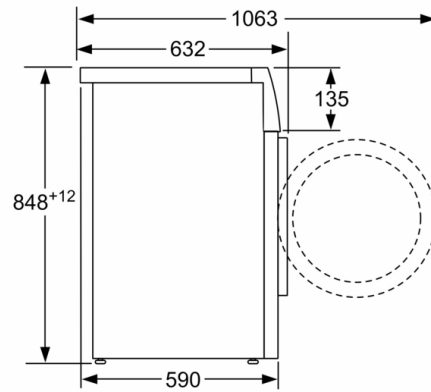

Dimensiones en mm