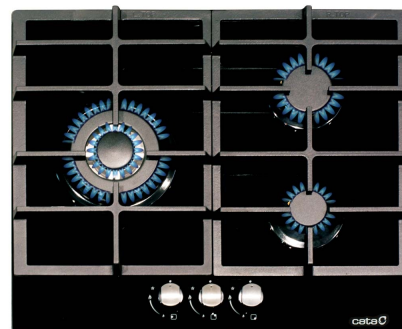

LCI 6021 BK

REFERENCIA 08068401 - LCI 6021 BK - 8422248068376

DESCRIPCIÓN

- 3 quemadores de gas:
 - Izquierda: 1 triple corona de 3kW
 - Derecha arriba: 1 semi-rápido de 1,75kW
 - Derecha abajo: 1 auxiliar de 1kW
- Encendido electrónico integrado en el mando
- Válvulas de seguridad
- Parrillas/Quemadores de hierro fundido
- Preparada para Gas Natural
- Inyectores Gas Butano incluidos en la caja
- Ancho de 59cm
- Potencia total 7,5kW

CARACTERÍSTICAS

Cristal	✓
Sistema de anclaje	Pletinas fijación
Anchura del aparato mm	590
Profundidad del aparato mm	500
Altura del aparato mm	55
Anchura del hueco mm	555
Profundidad del hueco mm	475
nº de quemadores	3
Encendido eléctrico integrado en mando	✓
Válvula seguridad	✓
Parrillas / Quemadores hierro fundido	✓
Preparada para gas natural	✓
Preparada para gas butano	✓
Inyectores de gas butano incluidos como accesorios	✓
Triple Corona	1 x 3 kW
Semi-rápido	1 x 1,75kW
Auxiliar	1 x 1kW
Potencia del aparato (kW)	7,5 kW