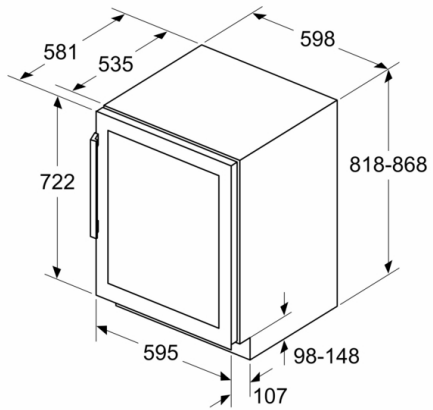

Datos técnicos

Clase de eficiencia energética: G
 Promedio anual de consumo de energía en kilovatios hora por año (kWh/a): 130 kWh/annum
 Capacidad de botellas de 75 cl: 44
 Emisiones de ruido aéreo: 38 dB(A) re 1 pW
 Clase de emisiones de ruido aéreo: C
 Tipo de construcción: Integrable
 Opción de puerta panelable: No posible
 Altura: 818 mm
 Anchura del producto: 598 mm
 Fondo del aparato sin tirador: 581 mm
 Dimensiones de instalación necesarias (H x W x D): 820 x 600 x 560 mm
 Peso neto: 45,4 kg
 Potencia de conexión: 60 W
 Intensidad corriente eléctrica: 6 A
 Ventilador interior sección frigorífico: Si
 Tensión: 220-240 V
 Frecuencia: 50-60 Hz
 Longitud del cable de alimentación eléctrica: 230 cm
 Tipo de enchufe: Schuko con conexión a tierra
 Nº de motocompresores: 1
 Nº de sistemas de frío independientes: 2
 Puerta reversible: Si
 Interruptor luz interior: No
 Código EAN: 4242005196135
 Marca: Bosch
 Código comercial del producto: KUW21AHG0

**Serie 6, Vinoteca con puerta de cristal , 82 x 60 cm
KUW21AHG0**

**Tu vinoteca 81.8 cm alto, 59.8 cm ancho,
con control electrónico de temperatura en 2
zonas y temperatura ajustable entre 5-20 °C**

- Número de zonas con regulación de temperatura: 2
- Rango de temperatura: 5-20 °C
- Alarma óptica y acústica de puerta abierta
- Iluminación de presentación: Sí
- Iluminación on/off: Sí
- Puerta reversible
- Dimensiones de encastre (alto x ancho x fondo): 82 x 60 x 56 cm
- Dimensiones del aparato (alto x ancho x fondo sin tirador): 81.8 x 59.8 x 58.1 cm
- Consumo anual de energía: 130 kWh/a
- Muy silencioso: 38 dB
- Clase de eficiencia energética: G, dentro del rango de A (más eficiente) a G (menos eficiente)

**Serie 6, Vinoteca con puerta de cristal , 82 x 60 cm
KUW21AHG0**

Dimensiones en mm

dimensiones en mm

dimensiones en mm