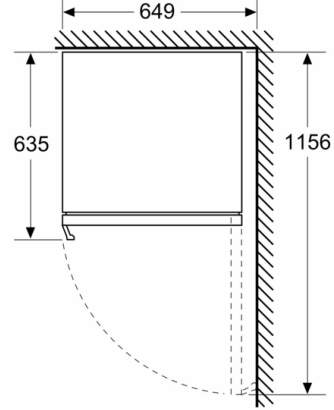

Datos técnicos

Clase de eficiencia energética: G
 Promedio anual de consumo de energía en kilovatios hora por año (kWh/a): 130 kWh/annum
 Capacidad de botellas de 75 cl: 44
 Emisiones de ruido aéreo: 38 dB(A) re 1 pW
 Clase de emisiones de ruido aéreo: C
 Tipo de construcción: Integrable
 Opción de puerta panelable: No posible
 Altura: 818 mm
 Anchura del producto: 598 mm
 Fondo del aparato sin tirador: 581 mm
 Dimensiones de instalación necesarias (H x W x D): 820 x 600 x 560 mm
 Peso neto: 45,4 kg
 Potencia de conexión: 60 W
 Intensidad corriente eléctrica: 6 A
 Ventilador interior sección frigorífico: Si
 Tensión: 220-240 V
 Frecuencia: 50-60 Hz
 Longitud del cable de alimentación eléctrica: 230 cm
 Tipo de enchufe: Schuko con conexión a tierra
 Nº de motocompresores: 1
 Nº de sistemas de frío independientes: 2
 Puerta reversible: Si
 Interruptor luz interior: No
 Código EAN: 4242005196135
 Marca: Bosch
 Código comercial del producto: KUW21AHG0

**Serie 6, Vinoteca con puerta de cristal , 82 x 60 cm
KUW21AHG0**

**Tu vinoteca 81.8 cm alto, 59.8 cm ancho,
con control electrónico de temperatura en 2
zonas y temperatura ajustable entre 5-20 °C**

- Número de zonas con regulación de temperatura: 2
- Rango de temperatura: 5-20 °C
- Alarma óptica y acústica de puerta abierta
- Iluminación de presentación: Sí
- Iluminación on/off: Sí
- Puerta reversible
- Dimensiones de encastre (alto x ancho x fondo): 82 x 60 x 56 cm
- Dimensiones del aparato (alto x ancho x fondo sin tirador): 81.8 x 59.8 x 58.1 cm
- Consumo anual de energía: 130 kWh/a
- Muy silencioso: 38 dB
- Clase de eficiencia energética: G, dentro del rango de A (más eficiente) a G (menos eficiente)

**Serie 6, Vinoteca con puerta de cristal , 82 x 60 cm
KUW21AHG0**

Dimensiones en mm

dimensiones en mm

dimensiones en mm