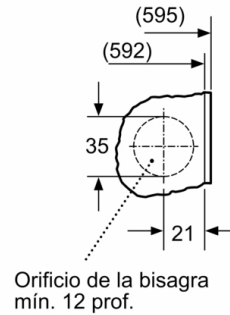

¹ Dentro del rango de A (más eficiente) a G (menos eficiente)

² Consumo de energía por 100 ciclos (con el programa Eco 40-60)

³ Consumo de agua ponderado por ciclo (con el programa Eco 40-60)

* Los valores son redondeados

Serie | 6, Lavadora integrable, 8 kg, 1400 rpm
WIW28302ES

Dimensiones en mm

Detalle Z

Dimensiones en mm

Dimensiones en mm

Dimensiones en mm