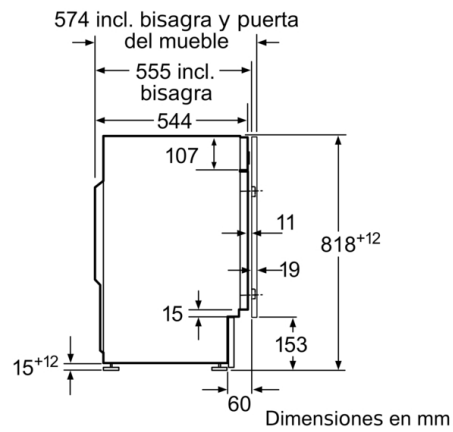

Datos técnicos

Clase de eficiencia energética: C
Ponderación de consumo de energía en kWh por 100 ciclos de lavado del programa eco 40-60: 62 kWh
Capacidad máxima en kg: 8,0 kg
Consumo de agua del programa eco en litros por ciclo: 45 l
Duración del programa eco 40-60 en horas y minutos a capacidad nominal: 3:26 h
Eficiencia de centrifugado-secado del programa eco 40-60: B
Clase de emisiones de ruido aéreo: A
Emisiones de ruido aéreo: 66 dB(A) re 1 pW
Tipo de construcción: Integrable
Altura de la encimera extraíble: -2 mm
Dimensiones del aparato: alto x ancho x fondo (sin puerta): 818 x 596 x 544 mm
Peso neto: 76,1 kg
Potencia de conexión: 2300 W
Intensidad corriente eléctrica: 10 A
Tensión: 220-240 V
Frecuencia: 50 Hz
Certificaciones de homologación: CE, VDE
Longitud del cable de alimentación eléctrica: 210 cm
Bisagra de la puerta: Izquierda
Ruedas de desplazamiento: No
Código EAN: 4242005348749
Tipo de instalación: Totalmente integrable

Serie | 6, Lavadora integrable, 8 kg, 1400 rpm
WIW28302ES

Dimensiones en mm

Detalle Z

Dimensiones en mm

Dimensiones en mm

Dimensiones en mm