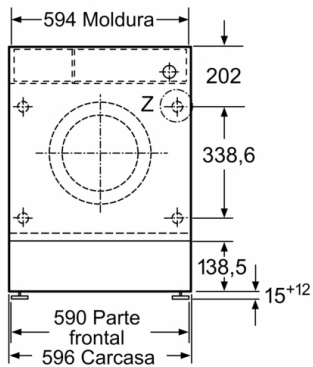

Datos técnicos

Clase de eficiencia energética: C
Ponderación de consumo de energía en kWh por 100 ciclos de lavado del programa eco 40-60: 62 kWh
Capacidad máxima en kg: 8,0 kg
Consumo de agua del programa eco en litros por ciclo: 45 l
Duración del programa eco 40-60 en horas y minutos a capacidad nominal: 3:26 h
Eficiencia de centrifugado-secado del programa eco 40-60: B
Clase de emisiones de ruido aéreo: A
Emisiones de ruido aéreo: 66 dB(A) re 1 pW
Tipo de construcción: Integrable
Altura de la encimera extraíble: -2 mm
Dimensiones del aparato: alto x ancho x fondo (sin puerta): 818 x 596 x 544 mm
Peso neto: 76,1 kg
Potencia de conexión: 2300 W
Intensidad corriente eléctrica: 10 A
Tensión: 220-240 V
Frecuencia: 50 Hz
Certificaciones de homologación: CE, VDE
Longitud del cable de alimentación eléctrica: 210 cm
Bisagra de la puerta: Izquierda
Ruedas de desplazamiento: No
Código EAN: 4242005348749
Tipo de instalación: Totalmente integrable

Serie | 6, Lavadora integrable, 8 kg, 1400 rpm
WIW28302ES

Dimensiones en mm

Detalle Z

Dimensiones en mm

Dimensiones en mm

Dimensiones en mm