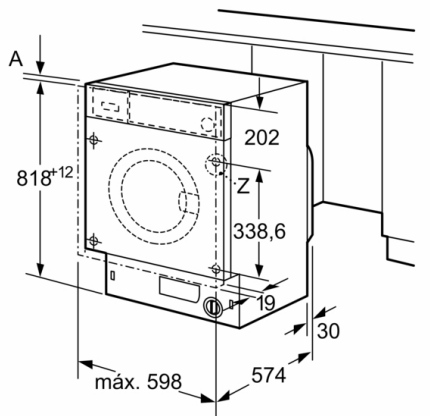

Datos técnicos

Clase de eficiencia energética: C
Ponderación de consumo de energía en kWh por 100 ciclos de lavado del programa eco 40-60: 62 kWh
Capacidad máxima en kg: 8,0 kg
Consumo de agua del programa eco en litros por ciclo: 45 l
Duración del programa eco 40-60 en horas y minutos a capacidad nominal: 3:26 h
Eficiencia de centrifugado-secado del programa eco 40-60: B
Clase de emisiones de ruido aéreo: A
Emisiones de ruido aéreo: 66 dB(A) re 1 pW
Tipo de construcción: Integrable
Altura de la encimera extraíble: -2 mm
Dimensiones del aparato: alto x ancho x fondo (sin puerta): 818 x 596 x 544 mm
Peso neto: 76,1 kg
Potencia de conexión: 2300 W
Intensidad corriente eléctrica: 10 A
Tensión: 220-240 V
Frecuencia: 50 Hz
Certificaciones de homologación: CE, VDE
Longitud del cable de alimentación eléctrica: 210 cm
Bisagra de la puerta: Izquierda
Ruedas de desplazamiento: No
Código EAN: 4242005348749
Tipo de instalación: Totalmente integrable

Serie | 6, Lavadora integrable, 8 kg, 1400 rpm
WIW28302ES

Dimensiones en mm

Detalle Z

Dimensiones en mm

Dimensiones en mm

Dimensiones en mm