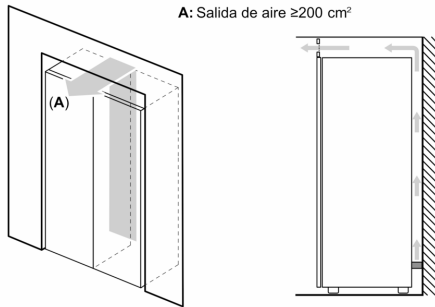

Serie 4, Congelador de libre instalación, 186 x 60 cm, Blanco GSN36VWEP

	a	b	c	d	e	f
KSW36, GSD36	187					
KSV36, KSF36, GSN36, GSV36	186					
KSV33, GSN33, GSV33	176	60	65	58	60	119,5
KSV29, GSN29, GSV29	161					
GSV24	146					
GSN51	161					
GSN54	176	70	78	70	70	142
GSN58	191					

a Altura
b Ancho
c Profundidad con la puerta cerrada sin tirador
d Profundidad del armario
e Ancho con la puerta abierta y sin tirador
f Profundidad con la puerta abierta sin tirador

Dimensiones en cm