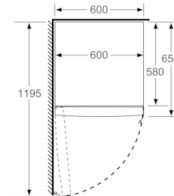

Serie | 4, Frigorífico de libre instalación, 186 x 60 cm, Blanco KSV36VWEP

	a	b	c	d	e	f
KSW36, GSD36	187					
KSV36, KSF36, GSN36, GSV36	186					
KSV33, GSN33, GSV33	176	60	65	58	60	119,5
KSV29, GSN29, GSV29	161					
GSV24	146					
GSN51	161					
GSN54	176	70	78	70	70	142
GSN58	191					

Dimensiones en cm

Dimensiones en mm