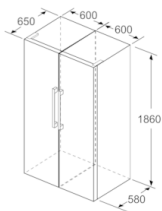

Dimensiones en mm