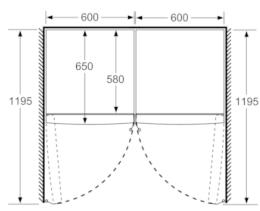

Dimensiones en mm