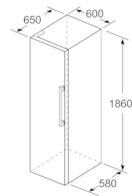

Serie | 4, Frigorífico de libre instalación, 186 x 60 cm, Blanco KSV36VWEP

	a	b	c	d	e	f
KSW36, GSD36	187					
KSV36, KSF36, GSN36, GSV36	186					
KSV33, GSN33, GSV33	176	60	65	58	60	119,5
KSV29, GSN29, GSV29	161					
GSV24	146					
GSN51	161					
GSN54	176	70	78	70	70	142
GSN58	191					

Dimensiones en cm

Dimensiones en mm