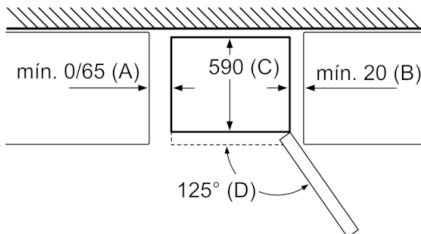

Nombre del aparato	A	B	C	D
KGN33, 36, 39, 46, 49	0/65	20	590	125
KGF39, 49	0/65	20	590	125

Dimensión A:
en modelos con tirador vertical integrado,
se requiere una distancia mínima
de 65 mm para una apertura sencilla.

Dimensiones en mm