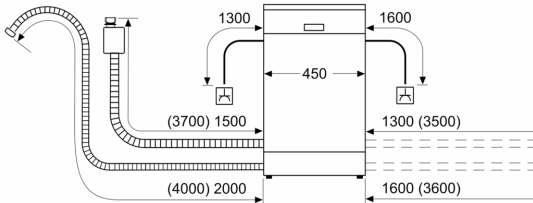

Datos técnicos

Clase de eficiencia energética:	E
Consumo de energía por 100 ciclos programa ECO:	76 kWh
Nº máx. servicios:	10
Consumo de agua programa ECO por ciclo:	9.5 l
Duración del programa:	3:40 h
Nivel de ruido:	44 dB(A) re 1 pW
Clase de nivel de ruido:	B
Tipo de construcción:	Libre instalación
Altura de la encimera extraíble:	30 mm
Dimensiones del aparato:	845 x 450 x 600 mm
Fondo con puerta abierta a 90 grados:	1155 mm
Patas regulables:	Sí
Ajuste máximo de las patas:	20 mm
Zócalo regulable:	No
Peso neto:	40.9 kg
Peso bruto:	42.2 kg
Potencia:	2400 W
Intensidad corriente eléctrica:	10 A
Tensión:	220-240 V
Frecuencia:	50; 60 Hz
Longitud del cable de alimentación eléctrica:	175.0 cm
Tipo de enchufe:	Schuko a tierra
Longitud del manguito de entrada:	165 cm
Longitud del manguito de salida:	205 cm
Código EAN:	4242005421817
Tipo de instalación: .	Libre instalación con posibilidad de instalación bajo encimera

Serie 4, Lavavajillas de libre instalación, 45 cm, Acero inoxidable SPS4HMI49E

dimensiones en mm

 enchufe
() valores con juego de prolongación