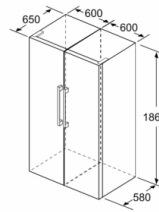

Serie | 6, Congelador de libre instalación, 186 x 60 cm, Acero inoxidable antihuellas GSN36BIEP

	a	b	c	d	e	f
KSW36, GSD36	187					
KSV36, KSF36, GSN36, GSV36	186					
KSV33, GSN33, GSV33	176	60	65	58	60	119,5
KSV29, GSN29, GSV29	161					
GSV24	146					
GSN51	161					
GSN54	176	70	78	70	70	142
GSN58	191					

Dimensiones en cm