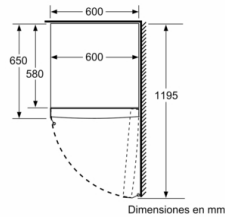

Serie | 6, Congelador de libre instalación, 186 x 60 cm, Acero inoxidable antihuellas GSN36BIEP

	a	b	c	d	e	f
KSW36, GSD36	187					
KSV36, KSF36, GSN36, GSV36	186					
KSV33, GSN33, GSV33	176	60	65	58	60	119,5
KSV29, GSN29, GSV29	161					
GSV24	146					
GSN51	161					
GSN54	176	70	78	70	70	142
GSN58	191					

Dimensiones en cm