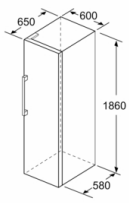

Serie | 6, Congelador de libre instalación, 186 x 60 cm, Acero inoxidable antihuellas GSN36BIEP

	a	b	c	d	e	f
KSW36, GSD36	187					
KSV36, KSF36, GSN36, GSV36	186					
KSV33, GSN33, GSV33	176	60	65	58	60	119,5
KSV29, GSN29, GSV29	161					
GSV24	146					
GSN51	161					
GSN54	176	70	78	70	70	142
GSN58	191					

Dimensiones en cm