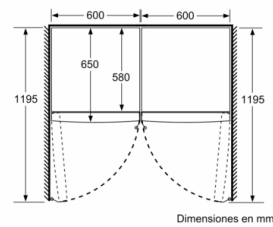

Serie | 6, Congelador de libre instalación, 186 x 60 cm, Acero inoxidable antihuellas GSN36BIEP

	a	b	c	d	e	f
KSW36, GSD36	187					
KSV36, KSF36, GSN36, GSV36	186					
KSV33, GSN33, GSV33	176	60	65	58	60	119,5
KSV29, GSN29, GSV29	161					
GSV24	146					
GSN51	161					
GSN54	176	70	78	70	70	142
GSN58	191					

Dimensiones en cm