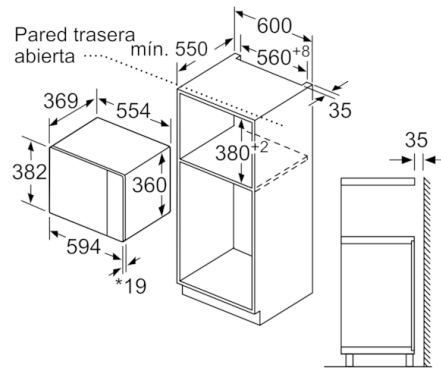

Datos técnicos

Tipo de horno microondas :	función Grill
Tipo de control :	Electrónica
Color del frontal :	Negro
Dimensiones cavidad (alto, ancho, fondo) :	208.0 x 328.0 x 369.0
Certificaciones de homologacion :	CE
Longitud del cable de alimentación eléctrica (cm) :	130
Peso neto (kg) :	19,445
Peso bruto (kg) :	22,1
Código EAN :	4242005039067
Potencia máxima de las microondas :	900
Potencia de conexión (W) :	1450
Intensidad corriente eléctrica (A) :	10
Tensión (V) :	220-230
Frecuencia (Hz) :	50
Tipo de clavija :	Schuko con conexión a tierra
Dimensiones cavidad (alto, ancho, fondo) :	208.0 x 328.0 x 369.0

4 242005 039067

**Serie | 6, Microondas integrable, 59 x 38 cm,
Negro
BEL554MB0**

Microondas integrable de 38 cm de alto: el asistente ideal para calentar, descongelar e incluso preparar comidas.

- Microondas y grill utilizables de modo independiente o en combinación.
- Plato giratorio de 31.5 cm de diámetro
- Capacidad: 25 litros
- Iluminación LED en el interior del horno
- Grabación de receta propia (1 ajuste).
- 5 niveles de potencia del microondas: máximo 900 W
- Potencia del grill de 1.200 W.
- Grill combinable con las potencias de microondas: 90 W, 180 W, 360 W
- Reloj electrónico con programación de paro de cocción.
- Dimensiones del aparato (alto x ancho x fondo): 382 mm x 594 mm x 388 mm
- Dimensiones de encastre (alto x ancho x fondo): 380 mm-382 mm x 560 mm-568 mm x 550 mm
- Consultar y respetar las dimensiones de encastre facilitadas en el manual de instalación
- Accesorios: plato giratorio, Parrilla

**Serie | 6, Microondas integrable, 59 x 38 cm,
Negro
BEL554MB0**

* 20 mm para frontal de metal
Dimensiones en mm

* 20 mm para frontal de metal
Dimensiones en mm

Dimensiones en mm

Microondas
Montaje en esquina

Dimensiones en mm