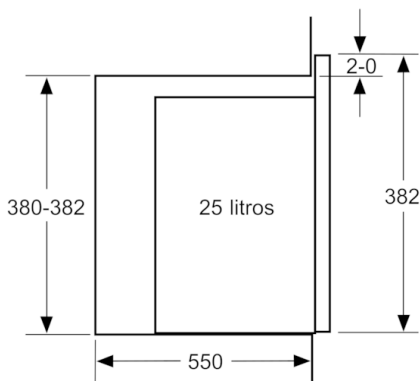

Datos técnicos

Tipo de horno microondas :	función Grill
Tipo de control :	Electrónica
Color del frontal :	Negro
Dimensiones cavidad (alto, ancho, fondo) :	208.0 x 328.0 x 369.0
Certificaciones de homologacion :	CE
Longitud del cable de alimentación eléctrica (cm) :	130
Peso neto (kg) :	19,445
Peso bruto (kg) :	22,1
Código EAN :	4242005039067
Potencia máxima de las microondas :	900
Potencia de conexión (W) :	1450
Intensidad corriente eléctrica (A) :	10
Tensión (V) :	220-230
Frecuencia (Hz) :	50
Tipo de clavija :	Schuko con conexión a tierra
Dimensiones cavidad (alto, ancho, fondo) :	208.0 x 328.0 x 369.0

4 242005 039067

**Serie | 6, Microondas integrable, 59 x 38 cm,
Negro
BEL554MB0**

Microondas integrable de 38 cm de alto: el asistente ideal para calentar, descongelar e incluso preparar comidas.

- Microondas y grill utilizables de modo independiente o en combinación.
- Plato giratorio de 31.5 cm de diámetro
- Capacidad: 25 litros
- Iluminación LED en el interior del horno
- Grabación de receta propia (1 ajuste).
- 5 niveles de potencia del microondas: máximo 900 W
- Potencia del grill de 1.200 W.
- Grill combinable con las potencias de microondas: 90 W, 180 W, 360 W
- Reloj electrónico con programación de paro de cocción.
- Dimensiones del aparato (alto x ancho x fondo): 382 mm x 594 mm x 388 mm
- Dimensiones de encastre (alto x ancho x fondo): 380 mm-382 mm x 560 mm-568 mm x 550 mm
- Consultar y respetar las dimensiones de encastre facilitadas en el manual de instalación
- Accesorios: plato giratorio, Parrilla

**Serie | 6, Microondas integrable, 59 x 38 cm,
Negro
BEL554MB0**

* 20 mm para frontal de metal
Dimensiones en mm

* 20 mm para frontal de metal
Dimensiones en mm

Dimensiones en mm

Microondas
Montaje en esquina

Dimensiones en mm