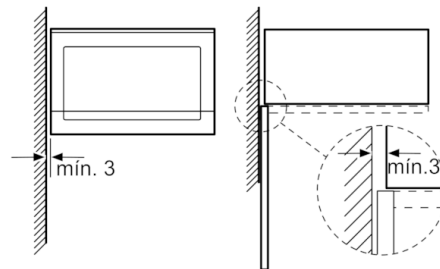

Datos técnicos

Tipo de horno microondas :	función Grill
Tipo de control :	Electrónica
Color del frontal :	Negro
Dimensiones cavidad (alto, ancho, fondo) :	208.0 x 328.0 x 369.0
Certificaciones de homologacion :	CE
Longitud del cable de alimentación eléctrica (cm) :	130
Peso neto (kg) :	19,445
Peso bruto (kg) :	22,1
Código EAN :	4242005039067
Potencia máxima de las microondas :	900
Potencia de conexión (W) :	1450
Intensidad corriente eléctrica (A) :	10
Tensión (V) :	220-230
Frecuencia (Hz) :	50
Tipo de clavija :	Schuko con conexión a tierra
Dimensiones cavidad (alto, ancho, fondo) :	208.0 x 328.0 x 369.0

4 242005 039067

**Serie | 6, Microondas integrable, 59 x 38 cm,
Negro
BEL554MB0**

Microondas integrable de 38 cm de alto: el asistente ideal para calentar, descongelar e incluso preparar comidas.

- Microondas y grill utilizables de modo independiente o en combinación.
- Plato giratorio de 31.5 cm de diámetro
- Capacidad: 25 litros
- Iluminación LED en el interior del horno
- Grabación de receta propia (1 ajuste).
- 5 niveles de potencia del microondas: máximo 900 W
- Potencia del grill de 1.200 W.
- Grill combinable con las potencias de microondas: 90 W, 180 W, 360 W
- Reloj electrónico con programación de paro de cocción.
- Dimensiones del aparato (alto x ancho x fondo): 382 mm x 594 mm x 388 mm
- Dimensiones de encastre (alto x ancho x fondo): 380 mm-382 mm x 560 mm-568 mm x 550 mm
- Consultar y respetar las dimensiones de encastre facilitadas en el manual de instalación
- Accesorios: plato giratorio, Parrilla

**Serie | 6, Microondas integrable, 59 x 38 cm,
Negro
BEL554MB0**

* 20 mm para frontal de metal
Dimensiones en mm

* 20 mm para frontal de metal
Dimensiones en mm

Dimensiones en mm

Microondas
Montaje en esquina

Dimensiones en mm