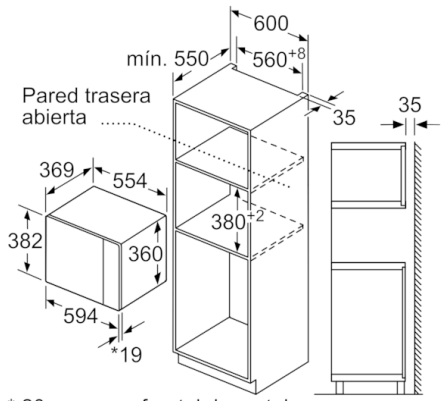

Datos técnicos

Tipo de horno microondas :	función Grill
Tipo de control :	Electrónica
Color del frontal :	Negro
Dimensiones cavidad (alto, ancho, fondo) :	208.0 x 328.0 x 369.0
Certificaciones de homologacion :	CE
Longitud del cable de alimentación eléctrica (cm) :	130
Peso neto (kg) :	19,445
Peso bruto (kg) :	22,1
Código EAN :	4242005039067
Potencia máxima de las microondas :	900
Potencia de conexión (W) :	1450
Intensidad corriente eléctrica (A) :	10
Tensión (V) :	220-230
Frecuencia (Hz) :	50
Tipo de clavija :	Schuko con conexión a tierra
Dimensiones cavidad (alto, ancho, fondo) :	208.0 x 328.0 x 369.0

4 242005 039067

**Serie | 6, Microondas integrable, 59 x 38 cm,
Negro
BEL554MB0**

Microondas integrable de 38 cm de alto: el asistente ideal para calentar, descongelar e incluso preparar comidas.

- Microondas y grill utilizables de modo independiente o en combinación.
- Plato giratorio de 31.5 cm de diámetro
- Capacidad: 25 litros
- Iluminación LED en el interior del horno
- Grabación de receta propia (1 ajuste).
- 5 niveles de potencia del microondas: máximo 900 W
- Potencia del grill de 1.200 W.
- Grill combinable con las potencias de microondas: 90 W, 180 W, 360 W
- Reloj electrónico con programación de paro de cocción.
- Dimensiones del aparato (alto x ancho x fondo): 382 mm x 594 mm x 388 mm
- Dimensiones de encastre (alto x ancho x fondo): 380 mm-382 mm x 560 mm-568 mm x 550 mm
- Consultar y respetar las dimensiones de encastre facilitadas en el manual de instalación
- Accesorios: plato giratorio, Parrilla

**Serie | 6, Microondas integrable, 59 x 38 cm,
Negro
BEL554MB0**

* 20 mm para frontal de metal
Dimensiones en mm

* 20 mm para frontal de metal
Dimensiones en mm

Dimensiones en mm

Microondas
Montaje en esquina

Dimensiones en mm