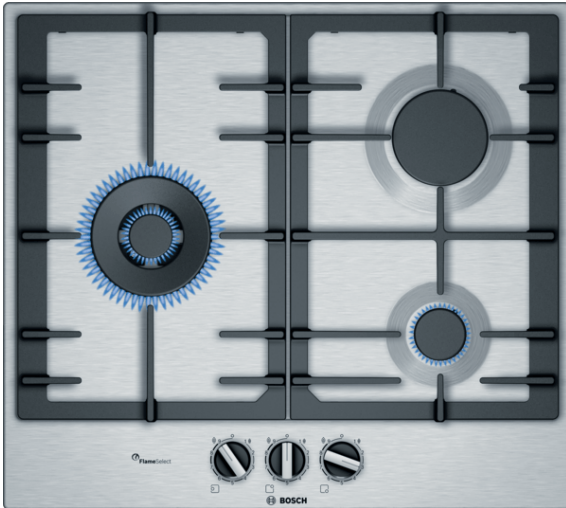

**Serie | 6, Placa de gas, 60 cm, Acero
PCC6A5B90**

**Placas de gas de acero inoxidable con
FlameSelect: los mejores resultados de
cocción con la mayor precisión.**

- FlameSelect® - Ajusta de manera precisa los 9 niveles de llamada adaptandola a cada plato y a cada necesidad. ¿Por qué cocinar con intuición en vez de hacerlo con precisión?
- **Quemador wok:** para cocinar con mucha potencia, hasta 4,0 kW.
- Parrillas de hierro fundido que proporcionan una mayor estabilidad.
- Mandos ergonómicos para un manejo sencillo y preciso.
- Placa compatible con gas renovable biometano usando los inyectores para gas natural.

Datos técnicos

Familia de Producto :	Placa de gas con mandos
Tipo de construcción :	Integrable
Entrada de energía :	Gas
Número de posiciones que se pueden usar al mismo tiempo :	3
Tipo de dispositivos de regulación :	mandos en forma de espada
Dimensiones de instalación necesarias (H x W x D) :	45 x 560-562 x 480-492
Anchura del producto :	582
Dimensiones de instalación necesarias (H x W x D) :	45 x 582 x 520
Medidas del producto embalado (mm) :	141 x 651 x 578
Peso neto (kg) :	10,816
Peso bruto (kg) :	11,7
Indicador de calor residual :	No tiene
Ubicación del panel de mandos :	Frontal de placa de cocina
Material de la superficie básica :	Metallic
Color superficie superior :	Acero
Color del marco :	Acero
Certificaciones de homologacion :	not relevant
Longitud del cable de alimentación eléctrica (cm) :	100
Código EAN :	4242002802688
Potencia de conexión eléctrica (W) :	1
Potencia de conexión de gas (W) :	8000
Intensidad corriente eléctrica (A) :	3
Tensión (V) :	220-240
Frecuencia (Hz) :	50; 60