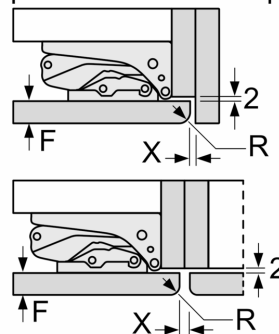

Información técnica

- Puerta reversible
- Integrable
- Ventilación por el zócalo.
- Longitud del cable de conexión: 230 cm
- Tensión nominal: 220 - 240 V.

Medidas

- Dimensiones de encastre (alto x ancho x fondo): 177.5 x 56 x 55 cm
- Dimensiones del aparato (alto x ancho x fondo sin tirador): 177.2 x 55.8 x 54.8 cm

B: Bisagra no amortiguada, frontal de la unidad en kg

C: Bisagra amortiguada, frontal de la unidad en kg

D: Carga adicional posible en kg con el kit para cargas pesadas

A	B	C	D
1500-1750	22	22	B+5 / C+5
720-1400	19	19	
A1	15	19	
A2	15	19	

Dimensiones en mm

Dimensiones en mm

Dimensiones en mm

Dimensiones del espacio recomendadas para instalación de puerta fija

F	R	X
16-19	0-3	2,5
20	0-1	3
	2-3	2,5
21	0-1	3
	2-3	2,5
22	0	4
	1	3,5
	2-3	3

Deben respetarse las medidas de los espacios recomendadas en la tabla para garantizar una apertura sin colisiones de la puerta del aparato y evitar que se dañen los muebles de cocina.