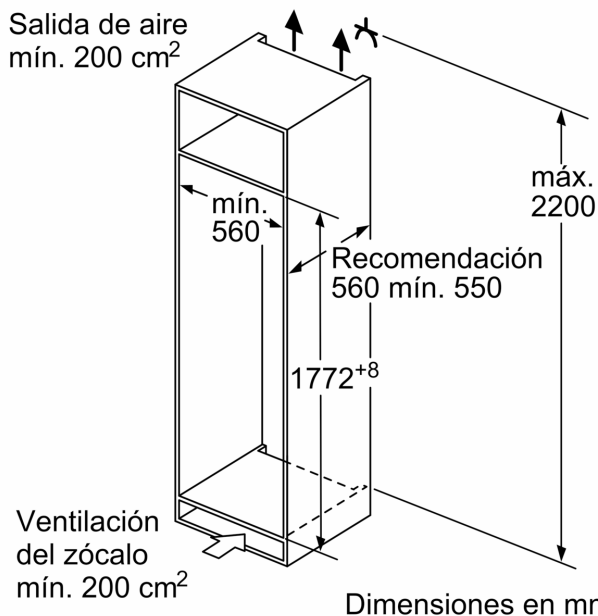

Información técnica

- Puerta reversible
- Integrable
- Ventilación por el zócalo.
- Longitud del cable de conexión: 230 cm
- Tensión nominal: 220 - 240 V.

Medidas

- Dimensiones de encastre (alto x ancho x fondo): 177.5 x 56 x 55 cm
- Dimensiones del aparato (alto x ancho x fondo sin tirador): 177.2 x 55.8 x 54.8 cm

Accesorios

- 1 x ACCESORIO INTEGRACION SOPORTE BISAGRA, 3 x Huevera

Especificaciones del país

- Funciones especiales: Eco

INFORMACIÓN GENERAL

Serie 6, Frigorífico integrable, 177.5 x 56 cm, Cierre SoftClose con puerta fija
KIR81ADD0

B: Bisagra no amortiguada, frontal de la unidad en kg

C: Bisagra amortiguada, frontal de la unidad en kg

D: Carga adicional posible en kg con el kit para cargas pesadas

A	B	C	D
1500-1750	22	22	B+5 / C+5
720-1400	19	19	
A1	15	19	
A2	15	19	

Dimensiones en mm

Dimensiones en mm

Dimensiones en mm

Dimensiones del espacio recomendadas para instalación de puerta fija

F	R	X
16-19	0-3	2,5
20	0-1	3
	2-3	2,5
21	0-1	3
	2-3	2,5
22	0	4
	1	3,5
	2-3	3

Deben respetarse las medidas de los espacios recomendadas en la tabla para garantizar una apertura sin colisiones de la puerta del aparato y evitar que se dañen los muebles de cocina.