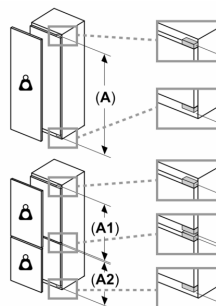

Información técnica

- Puerta reversible
- Integrable
- Ventilación por el zócalo.
- Longitud del cable de conexión: 230 cm
- Tensión nominal: 220 - 240 V.

Medidas

- Dimensiones de encastre (alto x ancho x fondo): 177.5 x 56 x 55 cm
- Dimensiones del aparato (alto x ancho x fondo sin tirador): 177.2 x 55.8 x 54.8 cm

Accesorios

- 1 x ACCESORIO INTEGRACION SOPORTE BISAGRA, 3 x Huevera

Especificaciones del país

- Funciones especiales: Eco

INFORMACIÓN GENERAL

Serie 6, Frigorífico integrable, 177.5 x 56 cm, Cierre SoftClose con puerta fija
KIR81ADD0

Dimensiones en mm

Dimensiones en mm

Dimensiones en mm

Dimensiones del espacio recomendadas para instalación de puerta fija

F	R	X
16-19	0-3	2,5
20	0-1	3
	2-3	2,5
21	0-1	3
	2-3	2,5
22	0	4
	1	3,5
	2-3	3

Deben respetarse las medidas de los espacios recomendadas en la tabla para garantizar una apertura sin colisiones de la puerta del aparato y evitar que se dañen los muebles de cocina.