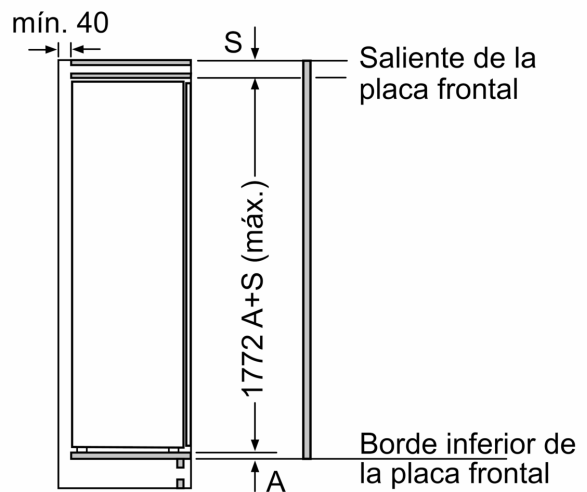

Información técnica

- Puerta reversible
- Integrable
- Ventilación por el zócalo.
- Longitud del cable de conexión: 230 cm
- Tensión nominal: 220 - 240 V.

Medidas

- Dimensiones de encastre (alto x ancho x fondo): 177.5 x 56 x 55 cm
- Dimensiones del aparato (alto x ancho x fondo sin tirador): 177.2 x 55.8 x 54.8 cm

Peso máximo permitido de los frontales de la unidad

Los frontales instalados en la unidad que superen el peso permitido pueden causar daños y afectar al funcionamiento de las bisagras

Δ Peso
 A: Altura de la puerta del aparato en mm, bisagras incluidas

Dimensiones en mm

Dimensiones en mm

Dimensiones en mm

Dimensiones del espacio recomendadas para instalación de puerta fija

F	R	X
16-19	0-3	2,5
20	0-1	3
	2-3	2,5
21	0-1	3
	2-3	2,5
22	0	4
	1	3,5
	2-3	3

Deben respetarse las medidas de los espacios recomendadas en la tabla para garantizar una apertura sin colisiones de la puerta del aparato y evitar que se dañen los muebles de cocina.