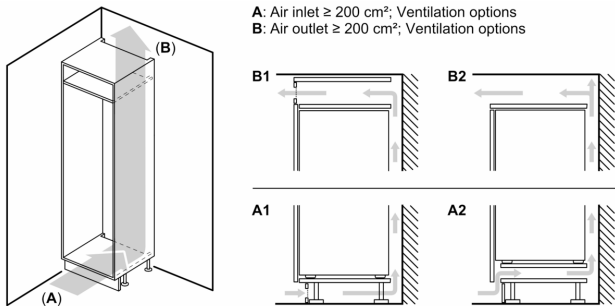

Información técnica

- Puerta reversible
- Integrable
- Ventilación por el zócalo.
- Longitud del cable de conexión: 230 cm
- Tensión nominal: 220 - 240 V.

Medidas

- Dimensiones de encastre (alto x ancho x fondo): 177.5 x 56 x 55 cm
- Dimensiones del aparato (alto x ancho x fondo sin tirador): 177.2 x 55.8 x 54.8 cm

Accesorios

- 1 x ACCESORIO INTEGRACION SOPORTE BISAGRA, 3 x Huevera

Especificaciones del país

- Funciones especiales: Eco

INFORMACIÓN GENERAL

Serie 6, Frigorífico integrable, 177.5 x 56 cm, Cierre SoftClose con puerta fija
KIR81ADD0

Dimensiones en mm

Dimensiones en mm

Dimensiones en mm

Dimensiones del espacio recomendadas para instalación de puerta fija

F	R	X
16-19	0-3	2,5
20	0-1	3
	2-3	2,5
21	0-1	3
	2-3	2,5
22	0	4
	1	3,5
	2-3	3

Deben respetarse las medidas de los espacios recomendadas en la tabla para garantizar una apertura sin colisiones de la puerta del aparato y evitar que se dañen los muebles de cocina.