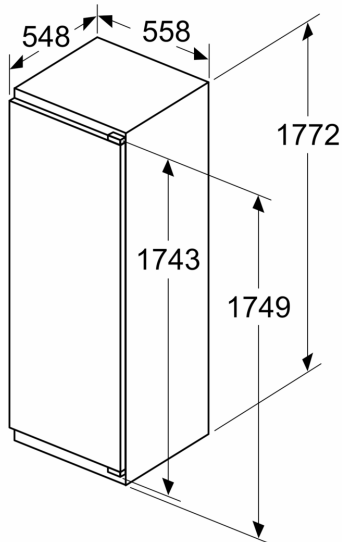

Información técnica

- Puerta reversible
- Integrable
- Ventilación por el zócalo.
- Longitud del cable de conexión: 230 cm
- Tensión nominal: 220 - 240 V.

Medidas

- Dimensiones de encastre (alto x ancho x fondo): 177.5 x 56 x 55 cm
- Dimensiones del aparato (alto x ancho x fondo sin tirador): 177.2 x 55.8 x 54.8 cm

Accesorios

- 1 x ACCESORIO INTEGRACION SOPORTE BISAGRA, 3 x Huevera

Especificaciones del país

- Funciones especiales: Eco

INFORMACIÓN GENERAL

Serie 6, Frigorífico integrable, 177.5 x 56 cm, Cierre SoftClose con puerta fija
KIR81ADD0

B: Bisagra no amortiguada, frontal de la unidad en kg

C: Bisagra amortiguada, frontal de la unidad en kg

D: Carga adicional posible en kg con el kit para cargas pesadas

A	B	C	D
1500-1750	22	22	B+5 / C+5
720-1400	19	19	
A1	15	19	
A2	15	19	

Dimensiones en mm

Dimensiones en mm

Dimensiones en mm

Dimensiones del espacio recomendadas para instalación de puerta fija

F	R	X
16-19	0-3	2,5
20	0-1	3
	2-3	2,5
21	0-1	3
	2-3	2,5
22	0	4
	1	3,5
	2-3	3

Deben respetarse las medidas de los espacios recomendadas en la tabla para garantizar una apertura sin colisiones de la puerta del aparato y evitar que se dañen los muebles de cocina.