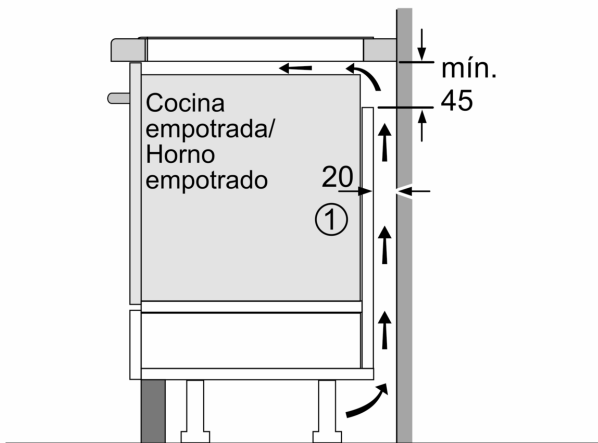

A: Profundidad de empotramiento