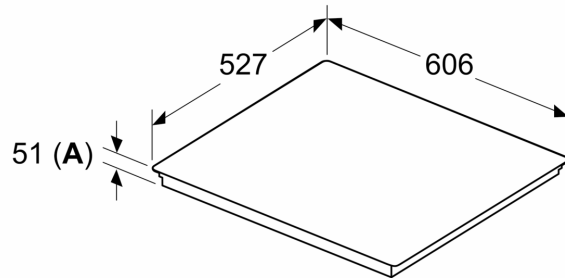

**Serie 6, Placa inducción, 60 cm,
Negro, con perfiles
PXJ675HC1E**

Dimensiones en mm

C	D	E
585-600	50	≥ 35
> 600	≥ 50	≥ 50

A: Distancia mín. desde el hueco de la placa hasta la pared

B: El espacio libre entre la superficie de la encimera y la parte superior del frontal del horno debe ser de 30 mm

Ver los requisitos de espacio para el horno

La encimera en la que se va a montar la placa debe soportar cargas de aprox. 60 kg; se deben utilizar estructuras adecuadas, si es necesario

Dimensiones en mm