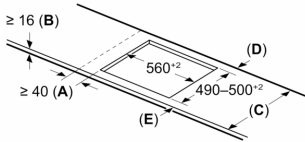

Diseño

Seguridad

- Apaga todas las zonas de cocción con sólo pulsar un botón.

Instalación

- Dimensiones del aparato (A lx An x F mm): 51 x 606 x 527
- Potencia total de la placa limitable por el usuario.

**Serie 6, Placa inducción, 60 cm,
Negro, con perfiles
PXJ675HC1E**

Dimensiones en mm

C	D	E
585-600	50	≥ 35
> 600	≥ 50	≥ 50

A: Distancia mín. desde el hueco de la placa hasta la pared

B: El espacio libre entre la superficie de la encimera y la parte superior del frontal del horno debe ser de 30 mm