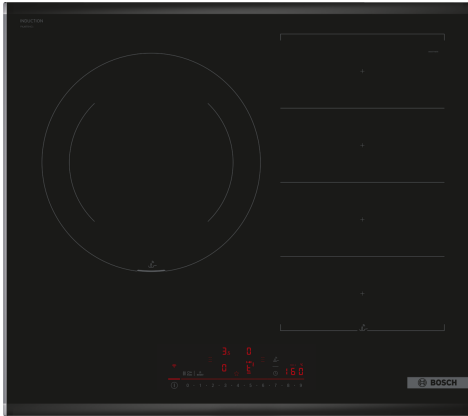

Serie 6, Placa inducción, 60 cm, Negro, con perfiles PXJ675HC1E

- **Home Connect:** controla tu placa desde un dispositivo móvil.
- **Posibilidad de conexión Placa-Campana. Controla la campana directamente desde tu placa o configura que automáticamente se encienda la campana en el modo óptimo de extracción cuando cocinas con tu placa.**
- **Control DirectSelect:** selección rápida y sencilla de la zona de cocción, potencia y otras funciones.
- **FlexInducción:** la placa que se adapta a recipientes de diferentes formas y tamaños.
- **Favorito:** personaliza la placa de cocción con Home Connect

Familia de Producto:Placa independie.vitrocera mica
 Tipo de construcción: Integrable
 Fuente energética: Eléctrica
 Número de posiciones que se pueden usar al mismo tiempo: 3
 Dimensiones de instalación necesarias (H x W x D): ...51 x 560-560 x 490-500 mm
 Anchura: 606 mm
 Dimensiones (Alto x Ancho x Fondo): 51x606x527 mm
 Medidas del producto embalado: 126 x 753 x 608 mm
 Peso neto: 11.0 kg
 Peso bruto: 13.3 kg
 Indicador de calor residual: Separado
 Ubicación del panel de mandos: Frontal de placa de cocina
 Material de la superficie: Cristal vitrocera mica
 Color superficie superior: Negro, Aluminio gratado
 Longitud del cable de alimentación eléctrica: 110.0 cm
 Código EAN: 4242005394487
 Tensión: 220-240 V
 Frecuencia: 50; 60 Hz