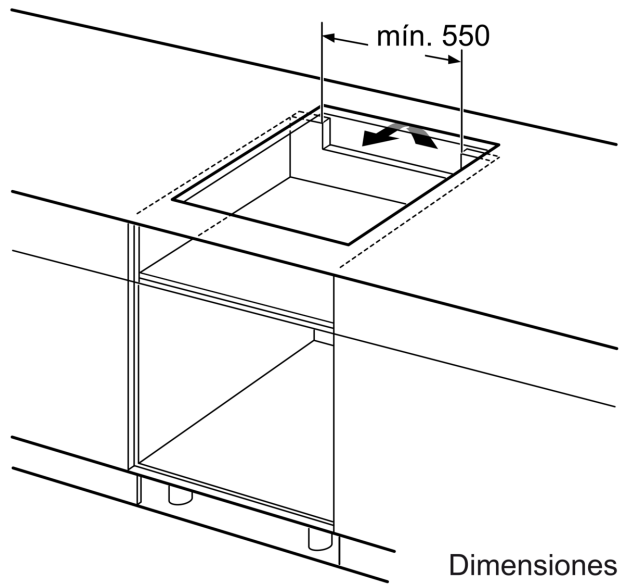

① Rendija de ventilación necesaria

Dimensiones en mm