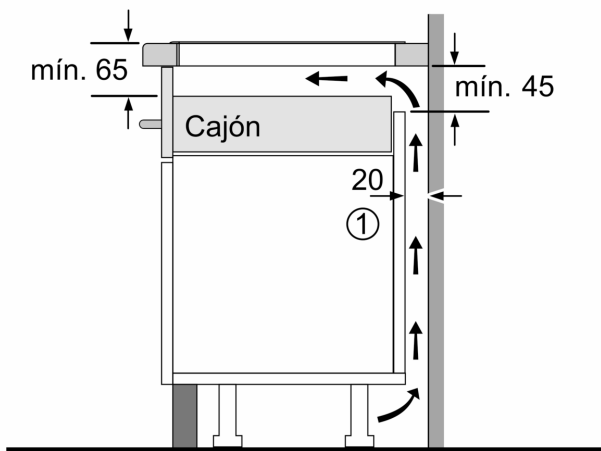

Diseño

Seguridad

- Apaga todas las zonas de cocción con sólo pulsar un botón.

Instalación

- Dimensiones del aparato (A lx An x F mm): 51 x 606 x 527
- Potencia total de la placa limitable por el usuario.

**Serie 6, Placa inducción, 60 cm,
Negro, con perfiles
PXJ675HC1E**

Dimensiones en mm

C	D	E
585-600	50	≥ 35
> 600	≥ 50	≥ 50

A: Distancia mín. desde el hueco de la placa hasta la pared

B: El espacio libre entre la superficie de la encimera y la parte superior del frontal del horno debe ser de 30 mm

Ver los requisitos de espacio para el horno

La encimera en la que se va a montar la placa debe soportar cargas de aprox. 60 kg; se deben utilizar estructuras adecuadas, si es necesario

Dimensiones en mm

A: Profundidad de empotramiento

① Rendija de ventilación necesaria

Dimensiones en mm

Dimensiones en mm

①
Espacio de
ventilación necesario.

Dimensiones en mm