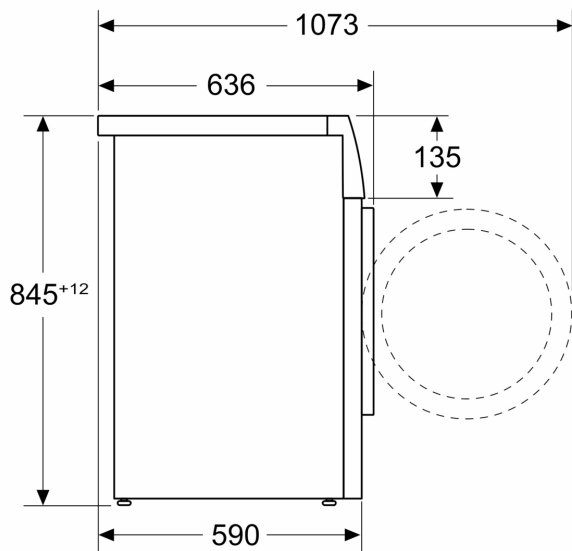

#### Información técnica

- Posibilidad de instalación bajo encimera en muebles de altura 85 cm o más
- Dimensiones (alto x ancho): 84.5 cm x 59.8 cm

- Fondo del aparato: 59.0 cm
- Profundidad de la lavadora, sin incluir la puerta: 63.6 cm
- Profundidad de la lavadora con la puerta abierta: 107.3 cm
- Eficiencia de centrifugado: B
- Mando giro suave

Dimensiones en mm

Dimensiones en mm