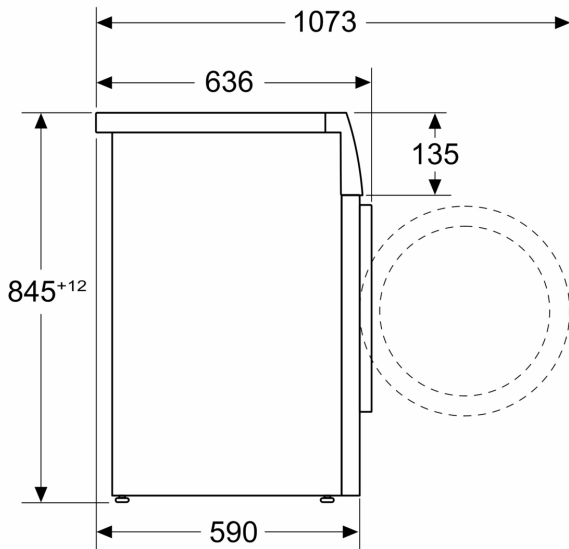

Información técnica

- Posibilidad de instalación bajo encimera en muebles de altura 85 cm o más
- Dimensiones (alto x ancho): 84.5 cm x 59.8 cm
- Fondo del aparato: 59.0 cm
- Profundidad de la lavadora, incluyendo la puerta: 63.6 cm

- Profundidad de la lavadora con la puerta abierta: 107.3 cm

¹ Dentro del rango de A (más eficiente) a G (menos eficiente)

² Consumo de energía por 100 ciclos (con el programa Eco 40-60)

³ Consumo de agua ponderado por ciclo (con el programa Eco 40-60)

**Serie 6, Lavadora de carga frontal,
10 kg, máx. 1600 rpm, Acero
inoxidable
WGG256ZAES**

Dimensiones en mm

Dimensiones en mm