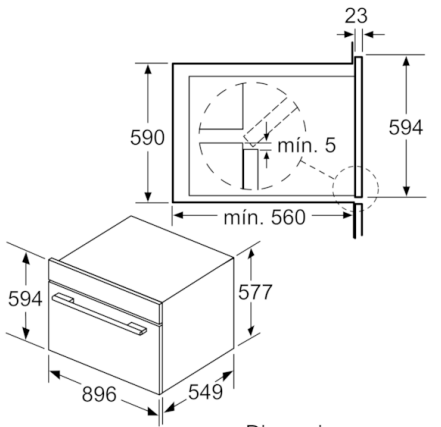

Serie | 6, Horno, 90 x 60 cm, Acero inoxidable
VBD5780S0

Dimensiones en mm