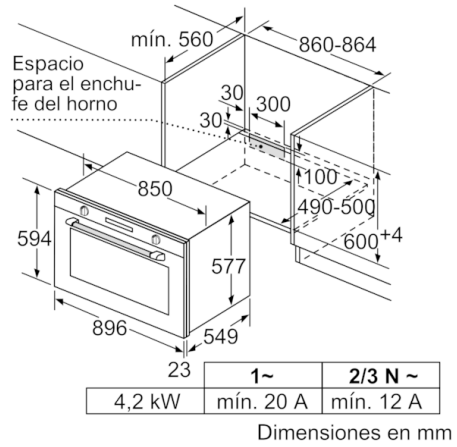

4 242005 034758

**Serie | 6, Horno, 90 x 60 cm, Acero
inoxidable
VBD5780S0**

**Horno multifunción de 90 cm de ancho.
Obten los mejores resultados de cocción en
un horno de gran capacidad.**

- y ocultables, Mandos giratorios, Panel de mandos Touch Control
- Multifunción (10 funciones):
Sistema de calentamiento 3D Profesional, Calor superior e inferior, Calor superior e inferior con aire caliente, Grill con aire caliente, Grill de amplia superficie, Grill, Función pizza, Calor inferior, Descongelar, hornear suave
- Autolimpieza pirolítica con tres niveles de intensidad según el grado de suciedad del interior de la cavidad
- Iluminación halógena del interior del horno
- Reloj electrónico programable de inicio y paro de cocción
- Precalentamiento rápido
- Indicación de estado de calentamiento del horno
- Autodesconexión de seguridad
Bloqueo de seguridad para niños
- Capacidad: 112 litros
- Dimensiones del aparato (alto x ancho x fondo): 594 mm x 896 mm x 570 mm
- Dimensiones de encastre (alto x ancho x fondo): 600 mm-604 mm x 860 mm-864 mm x 560 mm
- Consultar y respetar las dimensiones de encastre facilitadas en el manual de instalación
- Accesorios: Bandeja plana, Parrilla profesional, Bandeja profunda

Serie | 6, Horno, 90 x 60 cm, Acero inoxidable
VBD5780S0

Dimensiones en mm

Dimensiones en mm

Dimensiones en mm