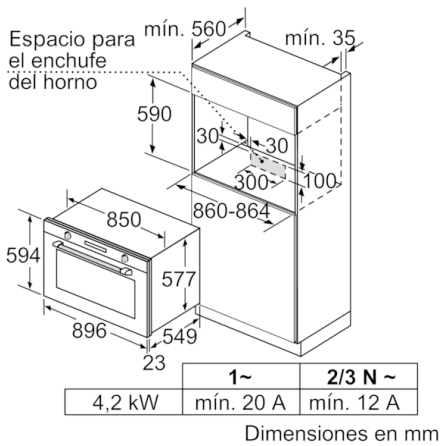

Dimensiones en mm