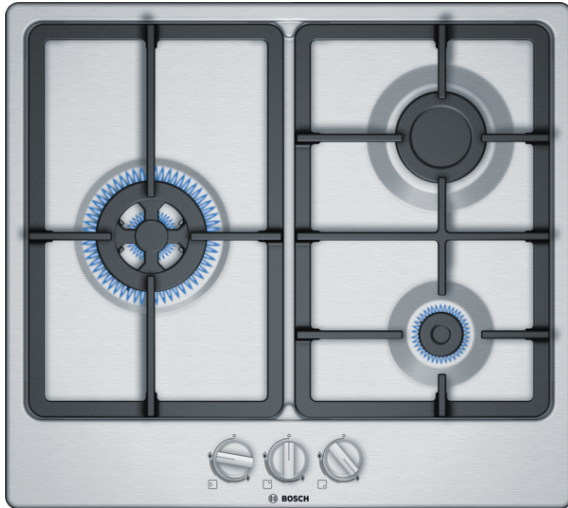

**Serie | 4, Placa de gas, 60 cm, Acero
PGC6B5B90**

Mandos ergonómicos en la parte frontal para un manejo fácil, sencillo y preciso.

- **Quegador Wok:** para cocinar con una potencia de hasta 3,3 kW.
- Mandos ergonómicos para un manejo sencillo y preciso.
- Placa compatible con gas renovable biometano usando los inyectores para gas natural.

Datos técnicos

Familia de Producto :	Placa de gas con mandos
Tipo de construcción :	Integrable
Entrada de energía :	Gas
Número de posiciones que se pueden usar al mismo tiempo :	3
Tipo de dispositivos de regulación :	mandos en forma de espada
Dimensiones de instalación necesarias (H x W x D) :	45 x 560-562 x 480-492
Anchura del producto :	582
Dimensiones de instalación necesarias (H x W x D) :	45 x 582 x 520
Medidas del producto embalado (mm) :	141 x 651 x 578
Peso neto (kg) :	9,387
Peso bruto (kg) :	10,3
Indicador de calor residual :	No tiene
Ubicación del panel de mandos :	Frontal de placa de cocina
Material de la superficie básica :	Metallic
Color superficie superior :	Acero
Color del marco :	Acero
Certificaciones de homologacion :	CE
Longitud del cable de alimentación eléctrica (cm) :	100
Código EAN :	4242005119349
Potencia de conexión eléctrica (W) :	1
Potencia de conexión de gas (W) :	6000
Intensidad corriente eléctrica (A) :	3
Tensión (V) :	220-240
Frecuencia (Hz) :	50; 60

4 242005 119349

Serie | 4, Placa de gas, 60 cm, Acero PGC6B5B90

Mandos ergonómicos en la parte frontal para un manejo fácil, sencillo y preciso.

- Parrillas continuas de hierro fundido: diseño Profesional
- Mandos ergonómicos para un manejo sencillo y preciso
- Autoencendido integrado en el mando
- 3 zonas de cocción
- Izquierda: quemador Wok hasta 3.3 kw (dependiendo del tipo de gas)
- Derecha trasera: semi-rápido de hasta 3 kw (dependiendo del tipo de gas)
- Derecha delantera: quemador auxiliar hasta 1 kw (dependiendo del tipo de gas)
- Sistema de seguridad Gas Stop
- Preparada para gas natural

Serie | 4, Placa de gas, 60 cm, Acero
PGC6B5B90