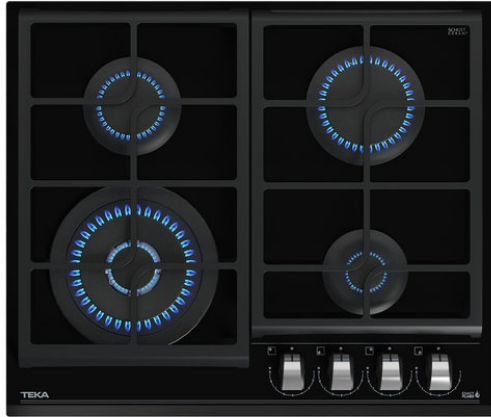

**TEKA****MAESTRO GZC 64320 XBN**

Placa cristal gas de 60 cm con función ExactFlame de gas natural

Autoencendido  
integradoSeguridad  
por  
Termopar  
integradaEasy  
installation

ExactFlame

## CARACTERÍSTICAS

CristalGas Exact Flame con bisel frontal

Mandos frontales de diseño ergonómico

Superficie de vidrio cerámico

9 niveles de potencia con un control exacto de la llama

4 quemadores de gas

1 quemador de doble anillo, 4,00 kW