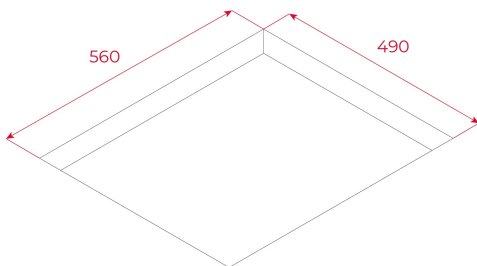

Flex

Seguridad por Termopar integrada

Función Power

Función Power Plus

Slider

REFERENCIA

REF: 112520029

EAN: 8434778020519

Funciones BBQ y mantener caliente

4 zonas de cocción (3 + Flex combinada)

-1 zona Flex

-2 zonas de 180 x 180 mm

-1 placa de Ø 300 mm

Función Power Plus de máxima potencia en todas las placas

inductivas (2.800 W - 1.800 W - 2.600 W - 3.500 W)

Regulador de potencia

Sistema fácil instalación Fast-Click

Potencia nominal máxima: 7.000 W

DIMENSIONES

Altura del producto (mm): 55

Anchura del producto (mm): 590

Profundidad del producto (mm): 520

Longitud del producto (mm):

Peso neto (kg): 8,8

ESPECIFICACIONES TÉCNICAS

Tasa de potencia (V): 220-240

Frecuencia (Hz): 50/60

Potencia nominal máxima (W): 7000

COLORES

112520029

Negro