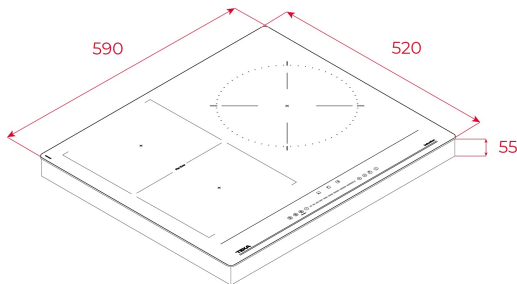

Flex

Seguridad por Termopar integrada

Función Power

Función Power Plus

Slider

REFERENCIA

REF: 112520029

EAN: 8434778020519

Funciones BBQ y mantener caliente

4 zonas de cocción (3 + Flex combinada)

-1 zona Flex

-2 zonas de 180 x 180 mm

-1 placa de Ø 300 mm

Función Power Plus de máxima potencia en todas las placas

inductivas (2.800 W - 1.800 W - 2.600 W - 3.500 W)

Regulador de potencia

Sistema fácil instalación Fast-Click

Potencia nominal máxima: 7.000 W

DIMENSIONES

Altura del producto (mm): 55

Anchura del producto (mm): 590

Profundidad del producto (mm): 520

Longitud del producto (mm):

Peso neto (kg): 8,8

ESPECIFICACIONES TÉCNICAS

Tasa de potencia (V): 220-240

Frecuencia (Hz): 50/60

Potencia nominal máxima (W): 7000

COLORES

112520029

Negro