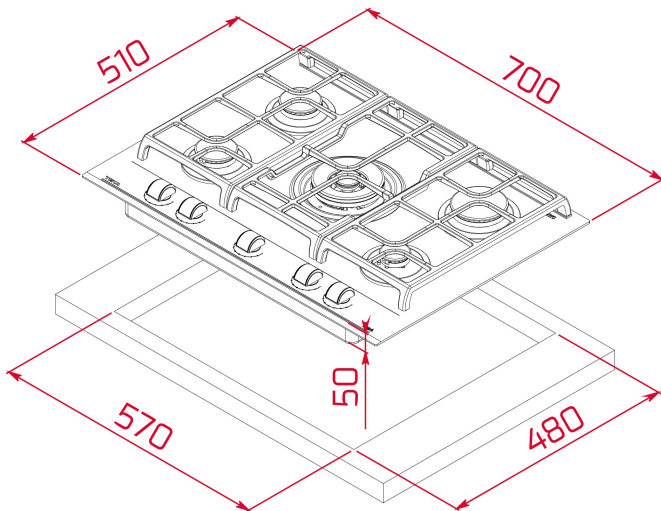

REFERENCIA

REF: 112570188

EAN: 8434778019377

CARACTERÍSTICAS

Placa de cocción CristalGas Exact Flame a gas butano

Cristal con bisel frontal

Superficie de vidrio cerámico

Mandos frontales de diseño ergonómico

9 niveles de potencia con un control exacto de la llama

5 quemadores de gas:

-1 quemador de doble anillo, 4,00 kW

-1 quemador rápido, 2,80 kW

-2 quemadores semi-rápidos, 1,75 kW

-1 quemador auxiliar, 1,00 kW

Quemadores de alta eficiencia

Seguridad por termopar integrado en quemador individual

Autoencendido integrado en quemador y accionado por cada mando

Parrillas de fundición amplia superficie

Sistema fácil instalación Fast-Click

Gas butano con inyectores para gas natural incluidos. Si se precisa la transformación de la placa para el cambio de gas, la realizará nuestro servicio técnico oficial de forma gratuita.

<https://www.teka.com/es-es/soporte/solicitar-reparacion/>

DIMENSIONES

Altura del producto (mm): 98

Anchura del producto (mm): 700

Profundidad del producto (mm): 510

Longitud del producto (mm):

Peso neto (kg): 13,5

ESPECIFICACIONES TÉCNICAS

Tasa de potencia (V): 220-240

Frecuencia (Hz): 50/60

Potencia nominal máxima (W): -

COLORES

112570188

Cristal negro

112570052

Cristal negro