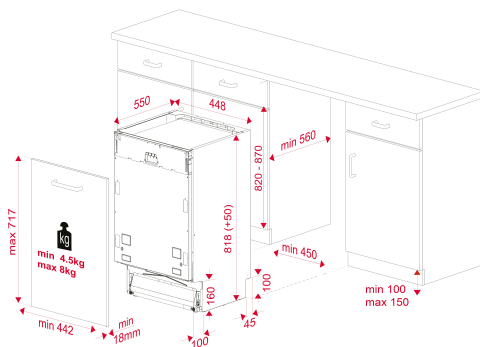

REFERENCIA

REF: 114300007

EAN: 8434778025125

CARACTERÍSTICAS

Lavavajillas de integración

Apertura automática de puerta PremiumDry

Panel de mandos electrónico con display digital LED blanco

Motor inverter

Capacidad: 10 cubiertos

Tercer rociador superior

Tercera bandeja para cubiertos

Seis temperaturas de lavado (35º/40º/45º/50º/65º/70º)

Nueve programas de lavado: AutoClean, Eco, Auto, DualCare,

Intensivo, 1 hora (58' lavado y secado), GlassCare, Mini30,

Prelavado

Funciones: Media Carga, Express, PowerWash, Aclarado Extra

Programación digital diferida (1-24 horas)

Sistema de seguridad AQUASTOP

Sistema de sensores SmartSensor

Sistema MultiCleaner Sensor (3en1)

Posibilidad de instalación en columna

Cesta superior regulable en altura (PushUp - 3 posiciones)

Cesta inferior FlexiSet2 con soportes abatibles

Regulación frontal de patas traseras

Pilotos indicativos de funcionamiento, falta de sal, abrillantador,

programa seleccionado y tiempo restante

DIMENSIONES

Altura del producto (mm): 818

Anchura del producto (mm): 448

Profundidad del producto (mm): 550

Longitud del producto (mm):

Peso neto (kg): 28,5

ESPECIFICACIONES TÉCNICAS

Clase de eficiencia energética: A+++

Consumo energético (kW/día): -

Consumo de agua (litros/año): 2436

Nivel de ruido (dBA): 45

Tasa de potencia (V): 220-240

Frecuencia (Hz): 50

COLORES