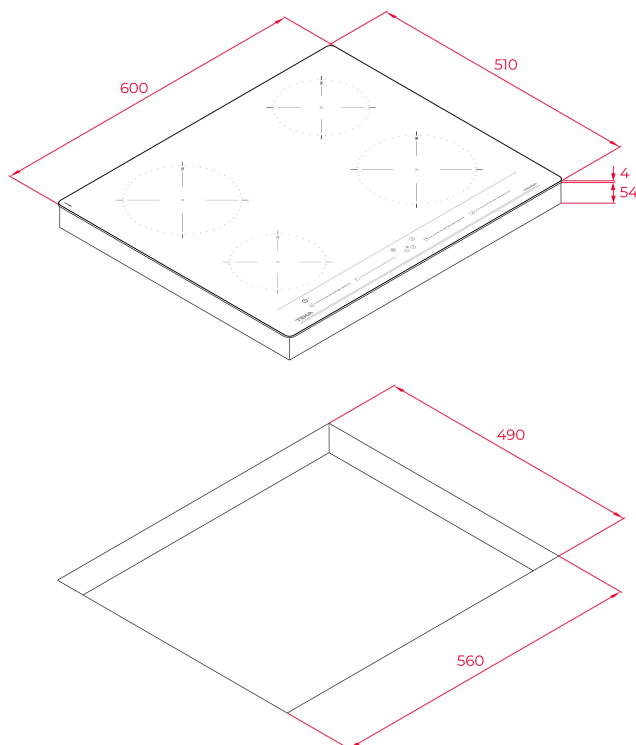

IBC 64010 MSS Placa de inducción Multislider de 60cm con 4 zonas de cocción de cocción

Seguridad por Termopar integrada

Easy installation

MultiSlider

Función Power

Función Power Plus

DESCRIPCIÓN

Placa de inducción Multislider de 60cm con 4 zonas de cocción

DIMENSIONES

Altura del producto (mm): 58
Anchura del producto (mm): 600
Profundidad del producto (mm): 510
Longitud del producto (mm): 510
Peso neto (kg): 9,59

ESPECIFICACIONES TÉCNICAS

MEDIDAS DE AJUSTE

Anchura del hueco (mm): 560
Profundidad del hueco (mm): 490
Altura del hueco (cm): 54

CARACTERÍSTICAS

Número de niveles de potencia: 9
Función de regulación de potencia: Sí

CONEXIÓN ELÉCTRICA

Frecuencia (Hz): 50/60
Fuente de alimentación (V): 220-240
Longitud del cable (cm): 110
Potencia máxima nominal (W) (placa eléctrica): 7200

ZONAS DE COCCIÓN

Número de zonas de cocción: 4
Zona de cocción trasera izquierda - Diámetro (mm): 185
Zona de cocción trasera izquierda - Tipo: Single Zone
Zona de cocción trasera izquierda - Consumo (W): 1700-2100