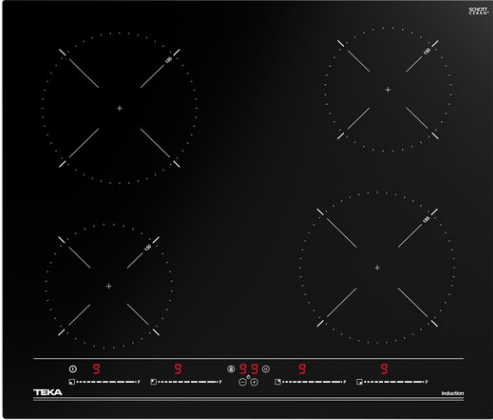

IBC 64010 MSS Placa de inducción Multislider de 60cm con 4 zonas de cocción de cocción

Seguridad por Termopar integrada

Easy installation

MultiSlider

Función Power

Función Power Plus

DESCRIPCIÓN

Placa de inducción Multislider de 60cm con 4 zonas de cocción

GAMA

Easy

COLORES

REFERENCIA

REF. 112520012
EAN. 8434778011807

TEKA

IBC 64010 MSS

CARACTERÍSTICAS

Placa de inducción
Cristal con acabado redondeado
Touch Control Multislíder con sensores acústicos y bloqueo de seguridad (uno para cada placa de cocción)
Función Power Plus
Función STOP & GO
Programador del tiempo de cocción hasta 99 minutos con avisador acústico (posibilidad de programar todas las placa a la vez)
Modo silencio
4 zonas de cocción
2 placas de Ø 150 mm
2 placas de Ø 185 mm
Función power de máxima potencia en todas las placas inductivas (1.500 W - 1.500 W - 2.100 W - 2.100 W)
Regulador de potencia
Sistema fácil instalación Fast-Click
Potencia nominal máxima: 7.200 W

DIMENSIONES

Altura del producto (mm): 58
Anchura del producto (mm): 600
Profundidad del producto (mm): 510
Longitud del producto (mm): 510
Peso neto (kg): 9,59

ESPECIFICACIONES TÉCNICAS

MEDIDAS DE AJUSTE